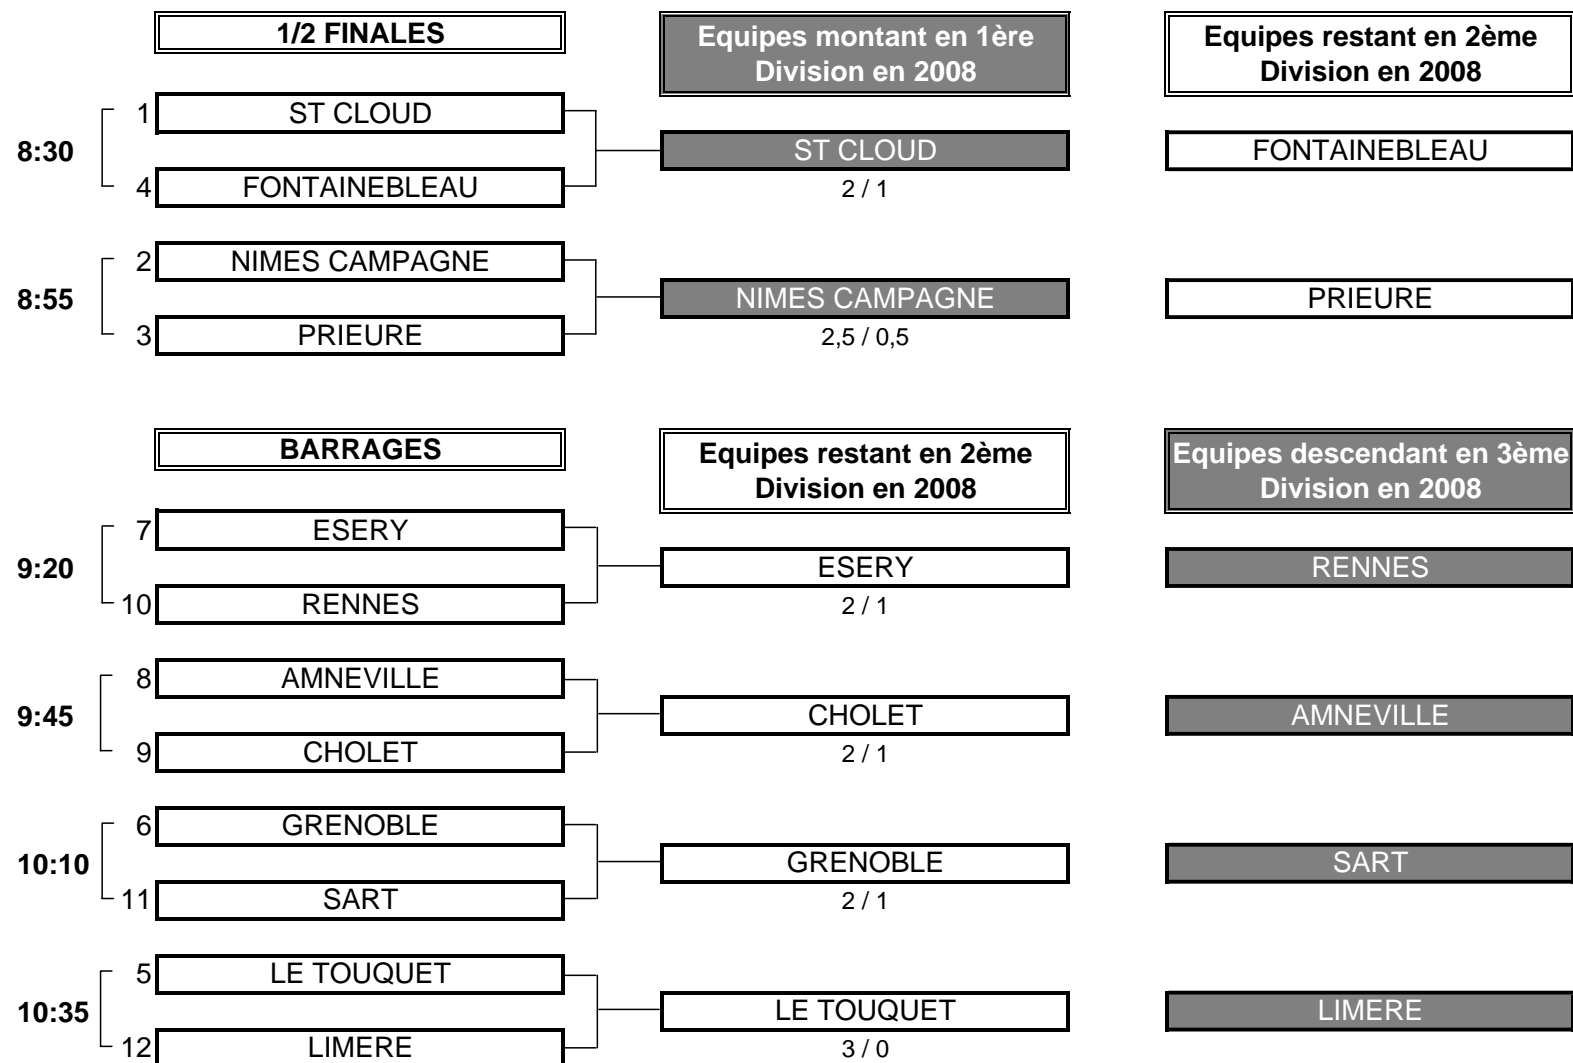

CHAMPIONNAT DE FRANCE PAR EQUIPES MID-AMATEURS 2007

2ème DIVISION "B" DAMES

Du 6 au 8 Juillet - Golf Country Club de Fourqueux

ffgolf[®]

Fédération Française de Golf

PHASE FINALE MATCH PLAY

CHAMPIONNAT DE FRANCE PAR EQUIPES MID-AMATEURS 2007
2ème DIVISION "B" DAMES
Du 6 au 8 Juillet - Golf Country Club de Fourqueux