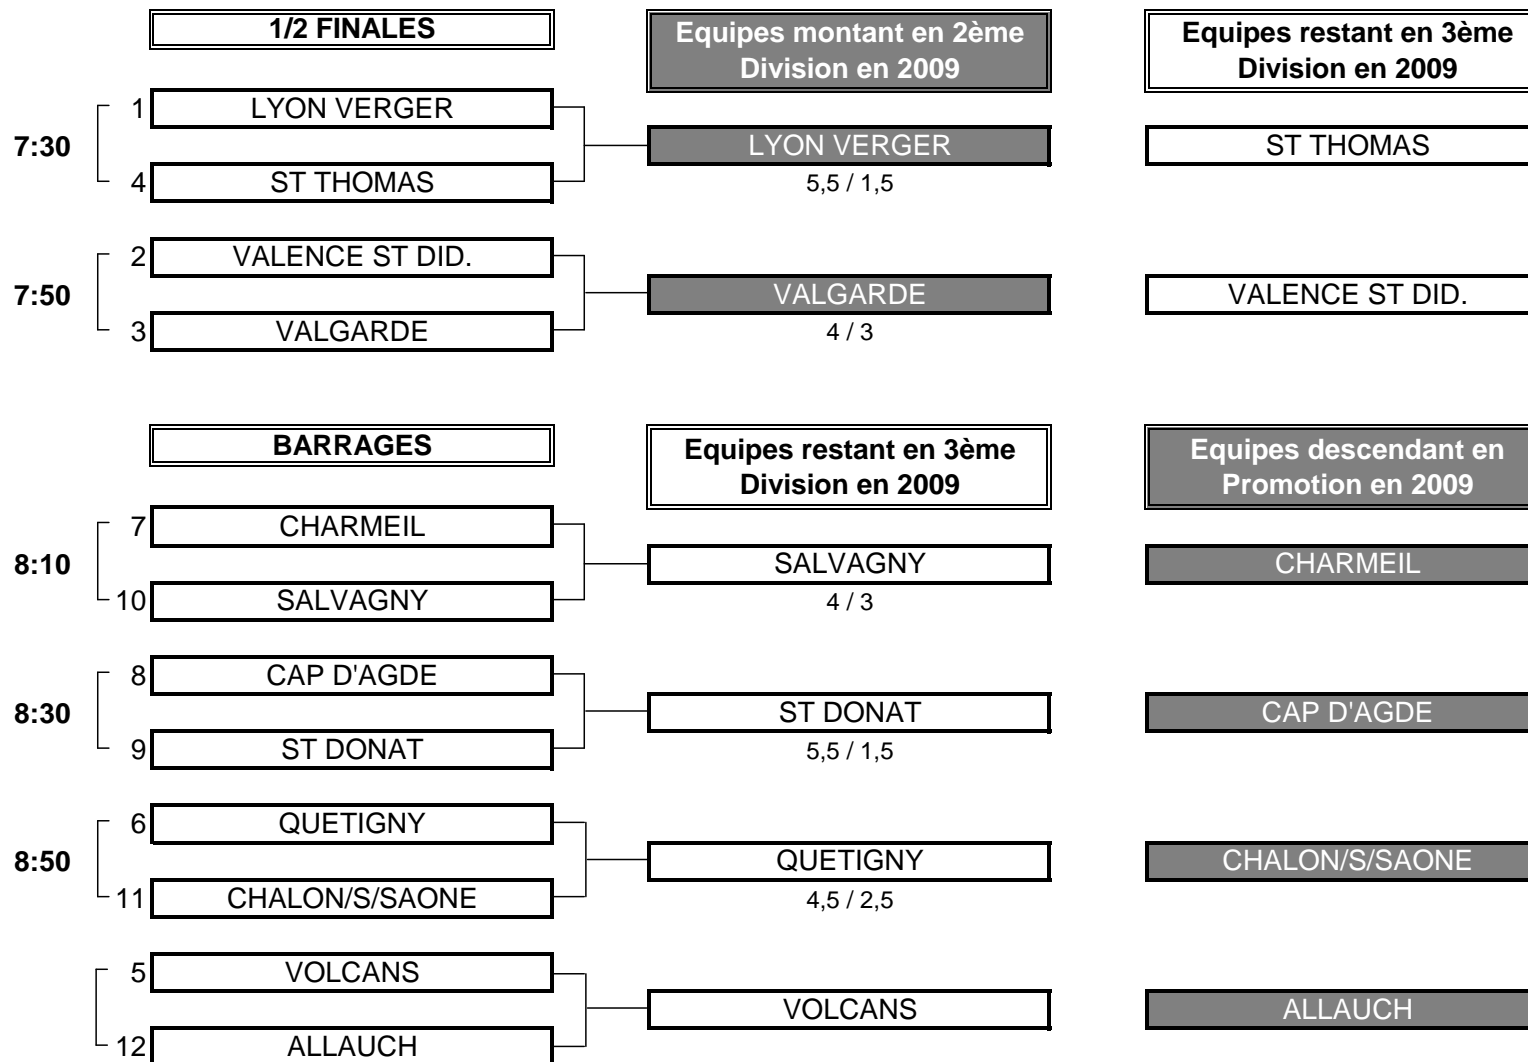

Fédération Française de Golf

CHAMPIONNAT DE FRANCE PAR EQUIPES MID-AMATEURS 2008

3ème DIVISION "C" MESSIEURS

Du 20 au 22 Juin - Golf de Valcros

PHASE FINALE MATCH PLAY

1/2 FINALE N°1

CLUB: LYON VERGER	ST THOMAS
--------------------------	------------------