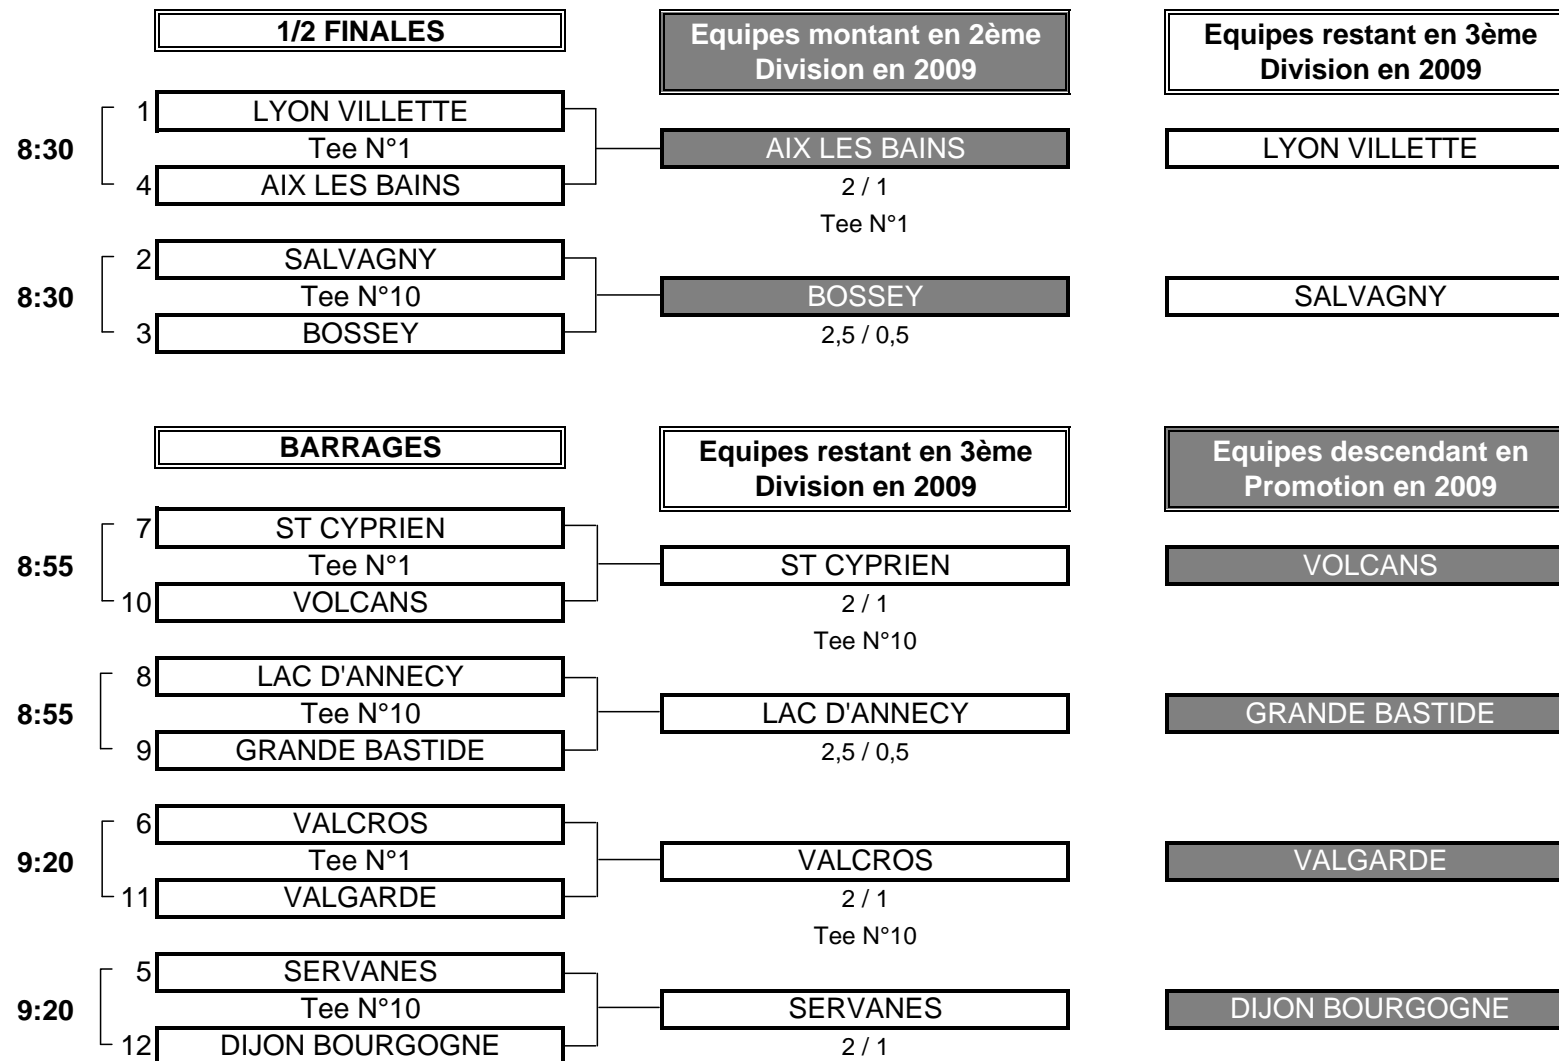

CHAMPIONNAT DE FRANCE PAR EQUIPES SENIORS 2008

3ème DIVISION "C" DAMES

Du 3 au 5 Octobre - Golf Club de Mionnay la Dombes

ffgolf[®]

Fédération Française de Golf

PHASE FINALE MATCH PLAY

CHAMPIONNAT DE FRANCE PAR EQUIPES SENIORS 2008
3ème DIVISION "C" DAMES
Du 3 au 5 Octobre - Golf Club de Mionnay la Dombes