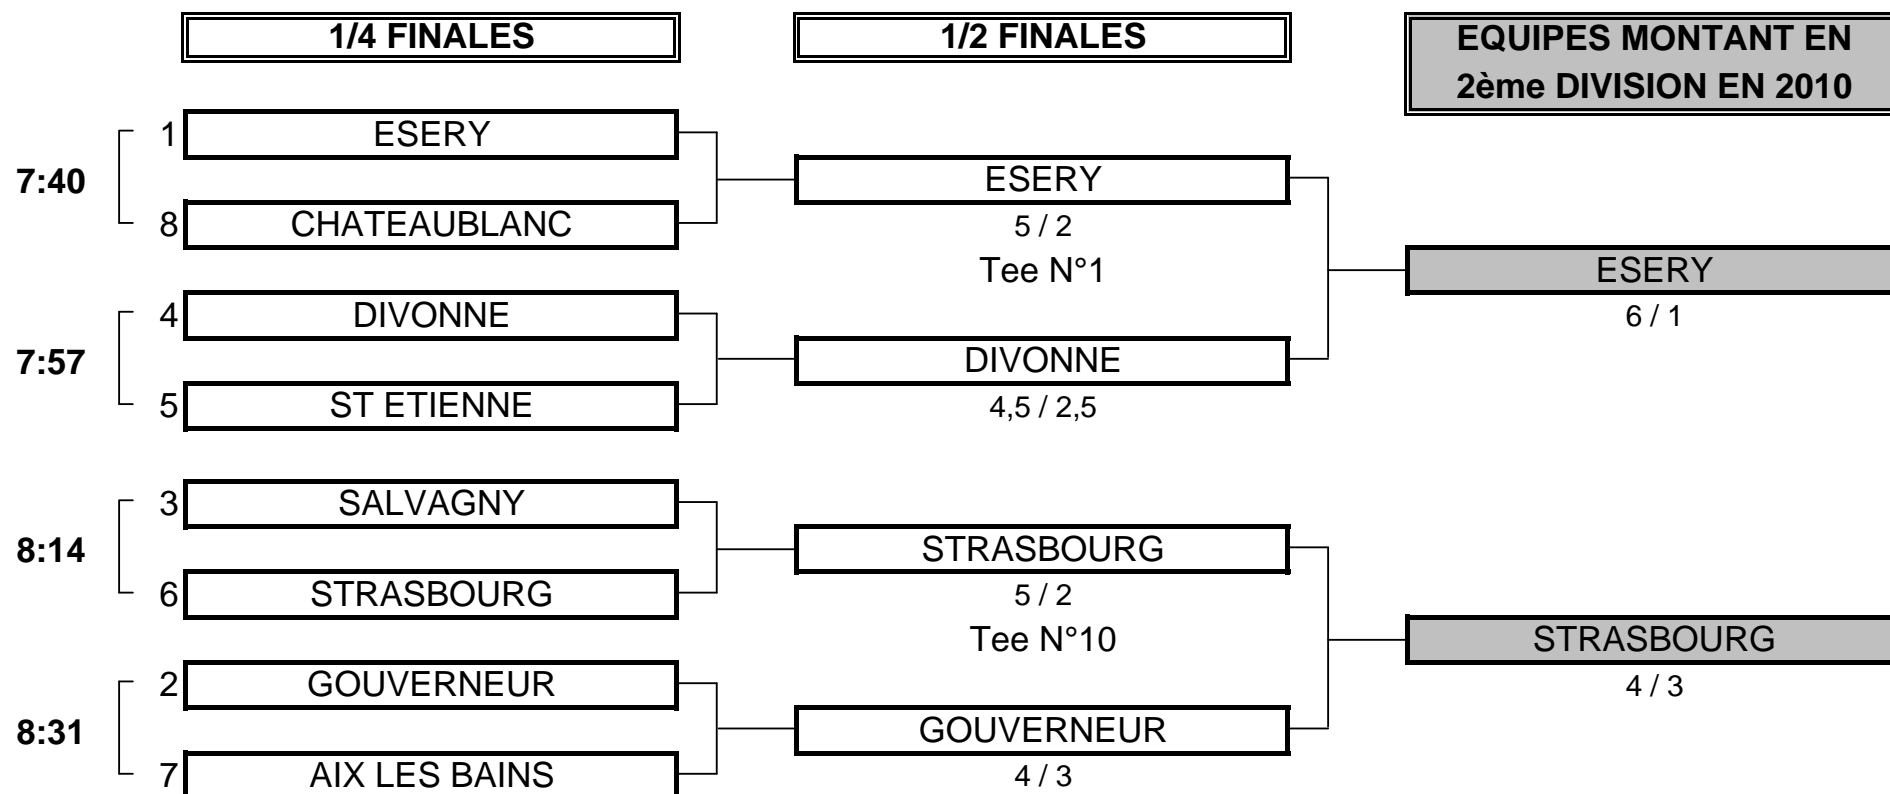

CHAMPIONNAT DE FRANCE PAR EQUIPES 2009

3ème DIVISION "D" DAMES

Du 30 Avril au 3 Mai - Golf du Domaine de Saint Clair

PHASE FINALE MATCH PLAY

CHAMPIONNAT DE FRANCE PAR EQUIPES 2009
3ème DIVISION "D" DAMES
Du 30 Avril au 3 Mai - Golf du Domaine de Saint Clair