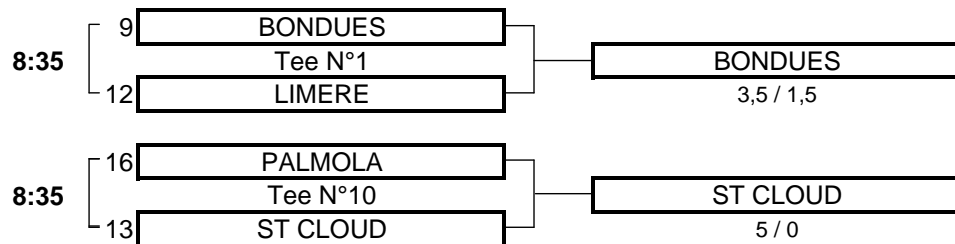

CHAMPIONNAT DE FRANCE PAR EQUIPES 2009
EQUIPES 2 - 1ère DIVISION MESSIEURS
Du 6 Mai au 10 Mai - Golf du Prieuré

BARRAGES

MATCHS POULE 1

1ER TOUR

2EME TOUR

MATCHS POULE 2

1ER TOUR

2EME TOUR