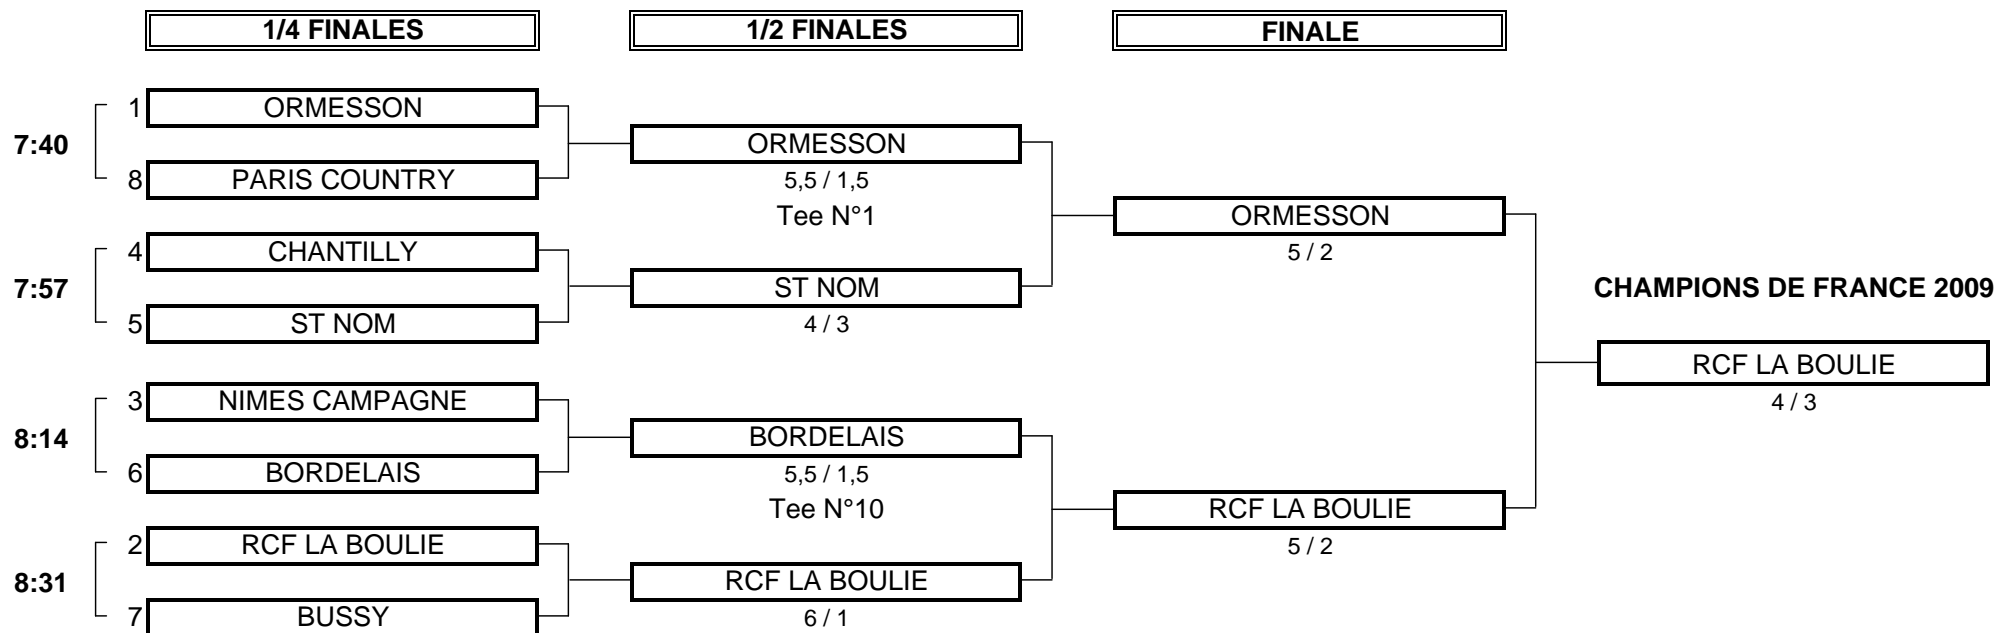

**CHAMPIONNAT DE FRANCE PAR EQUIPES 2009**  
**EQUIPES 2 - 1ère DIVISION MESSIEURS**  
**Du 6 Mai au 10 Mai - Golf du Prieuré**

**PHASE FINALE MATCH PLAY**

**CHAMPIONNAT DE FRANCE PAR EQUIPES 2009**  
**EQUIPES 2 - 1ère DIVISION MESSIEURS**  
**Du 6 Mai au 10 Mai - Golf du Prieuré**