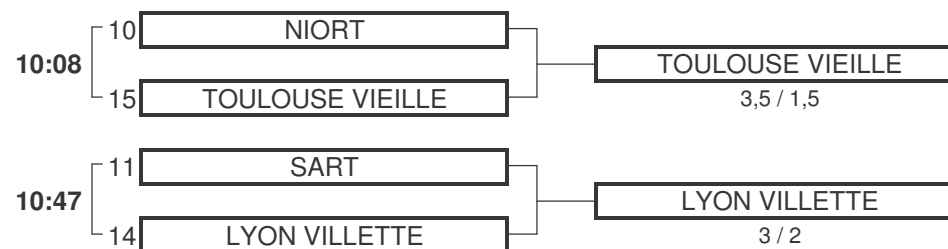

1ER TOUR

2EME TOUR

MATCHS POULE 2

1ER TOUR

2EME TOUR

RESULTATS POULE 1

EQUIPE	Clt S.P.	Matchs gagnés
ALBI	9	1
AMIENS	12	2
AIX LES BAINS	13	2
GRANDE MOTTE	16	

RESULTATS POULE 2