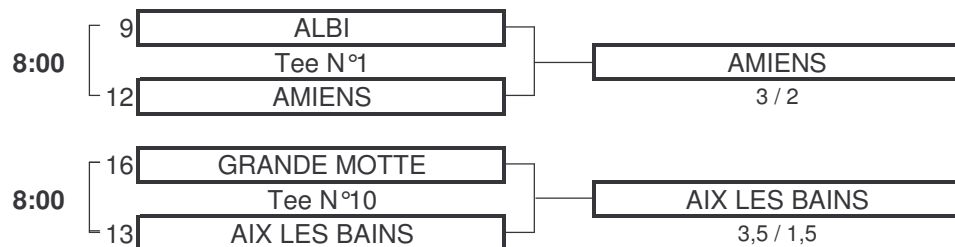

5,0	TOTAL POINTS	2,0
-----	--------------	-----

Résultat final: BIARRITZ bat AILETTE

CHAMPIONNAT DE FRANCE PAR EQUIPES 2009

2ème DIVISION "A" MESSIEURS

Du 7 Mai au 10 Mai - Golf de Rennes

BARRAGES

MATCHS POULE 1

1ER TOUR

2EME TOUR

MATCHS POULE 2

1ER TOUR

2EME TOUR

RESULTATS POULE 1

EQUIPE	Clt S.P.	Matchs gagnés
ALBI	9	1
AMIENS	12	2
AIX LES BAINS	13	2
GRANDE MOTTE	16	

RESULTATS POULE 2