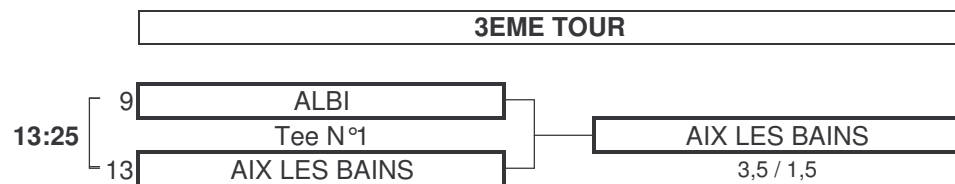

1ER TOUR

2EME TOUR

MATCHS POULE 2

1ER TOUR

2EME TOUR

RESULTATS POULE 1

EQUIPE	Clt S.P.	Matchs gagnés
ALBI	9	1
AMIENS	12	2
AIX LES BAINS	13	2
GRANDE MOTTE	16	

RESULTATS POULE 2