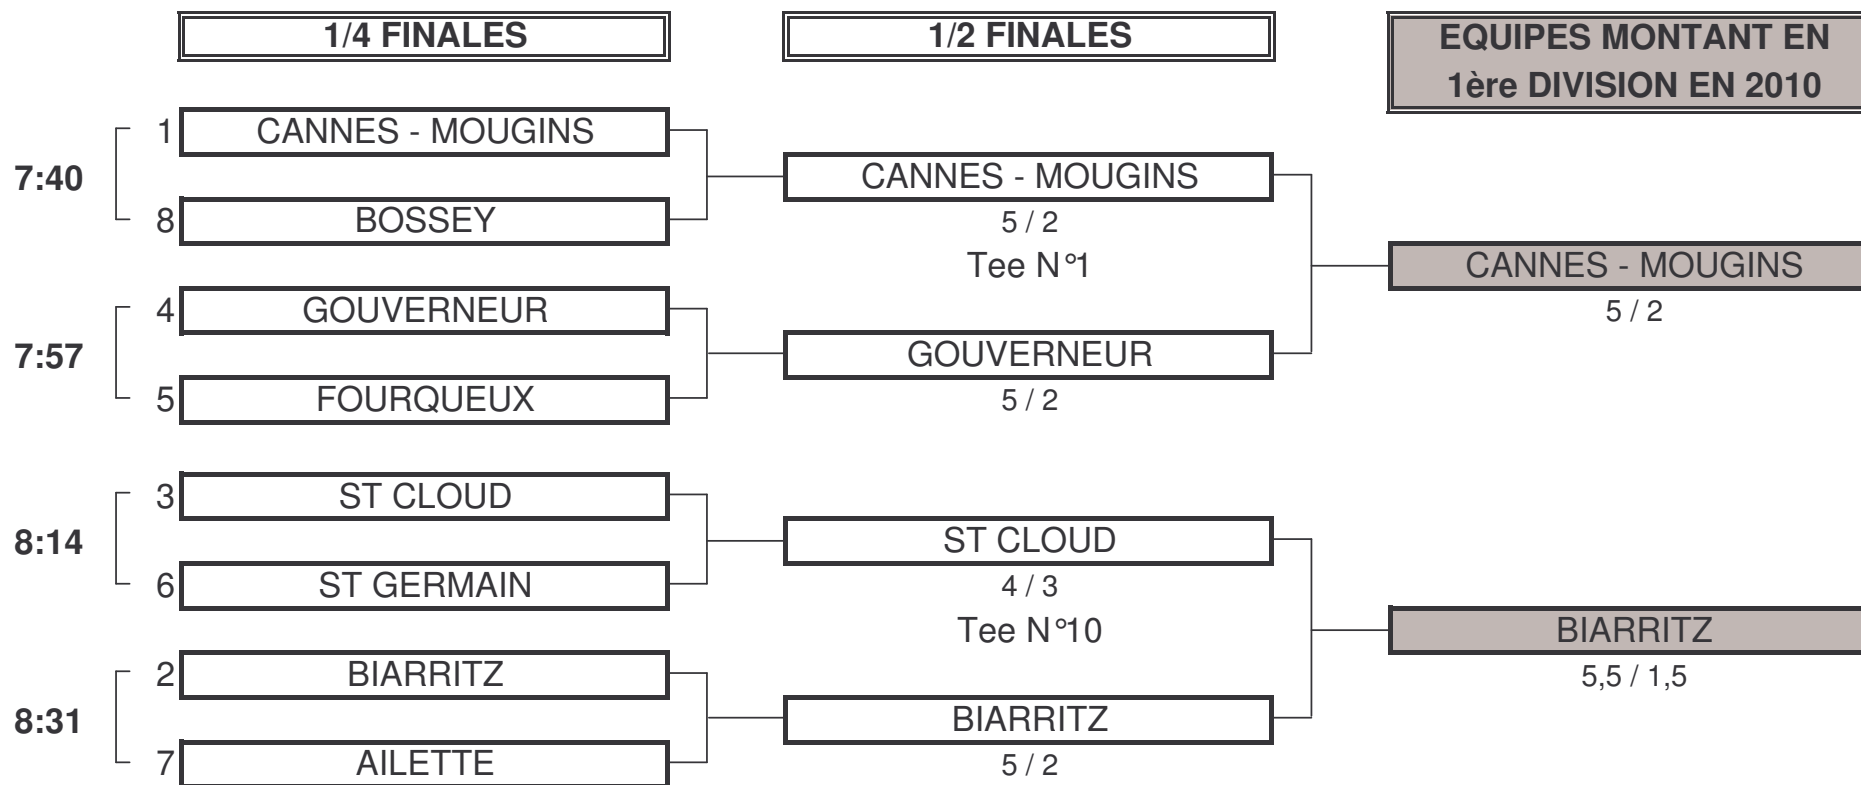

Fédération Française de Golf

CHAMPIONNAT DE FRANCE PAR EQUIPES 2009

2ème DIVISION "A" MESSIEURS

Du 7 Mai au 10 Mai - Golf de Rennes

PHASE FINALE MATCH PLAY

CHAMPIONNAT DE FRANCE PAR EQUIPES 2009
2ème DIVISION "A" MESSIEURS
Du 7 Mai au 10 Mai - Golf de Rennes