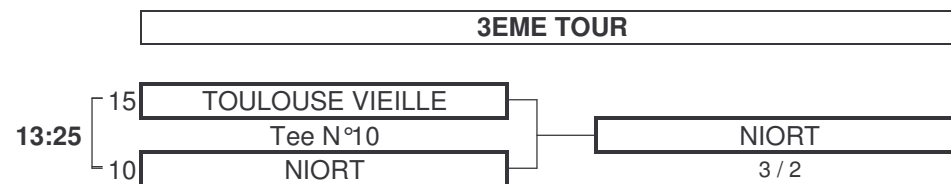

1ER TOUR

2EME TOUR

MATCHS POULE 2

1ER TOUR

2EME TOUR

RESULTATS POULE 1

EQUIPE	Clt S.P.	Matchs gagnés
ALBI	9	1
AMIENS	12	2
AIX LES BAINS	13	2
GRANDE MOTTE	16	

RESULTATS POULE 2