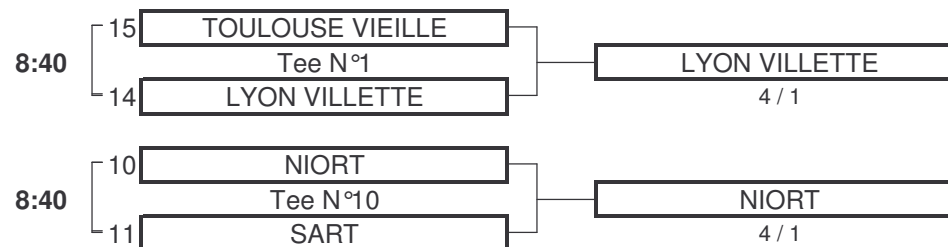

1ER TOUR

2EME TOUR

MATCHS POULE 2

1ER TOUR

2EME TOUR

RESULTATS POULE 1

EQUIPE	Clt S.P.	Matchs gagnés
ALBI	9	1
AMIENS	12	2
AIX LES BAINS	13	2
GRANDE MOTTE	16	

RESULTATS POULE 2