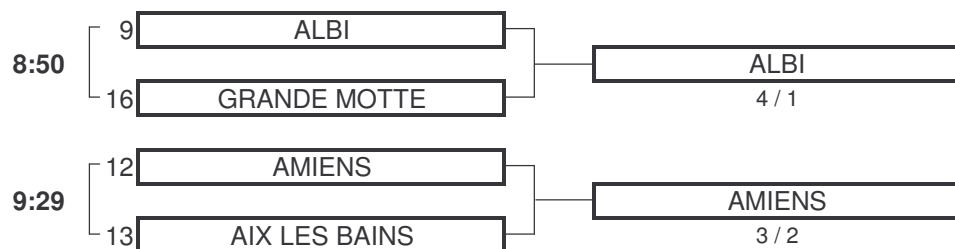

CHAMPIONNAT DE FRANCE PAR EQUIPES 2009

2ème DIVISION "A" MESSIEURS

Du 7 Mai au 10 Mai - Golf de Rennes

BARRAGES

MATCHS POULE 1

1ER TOUR