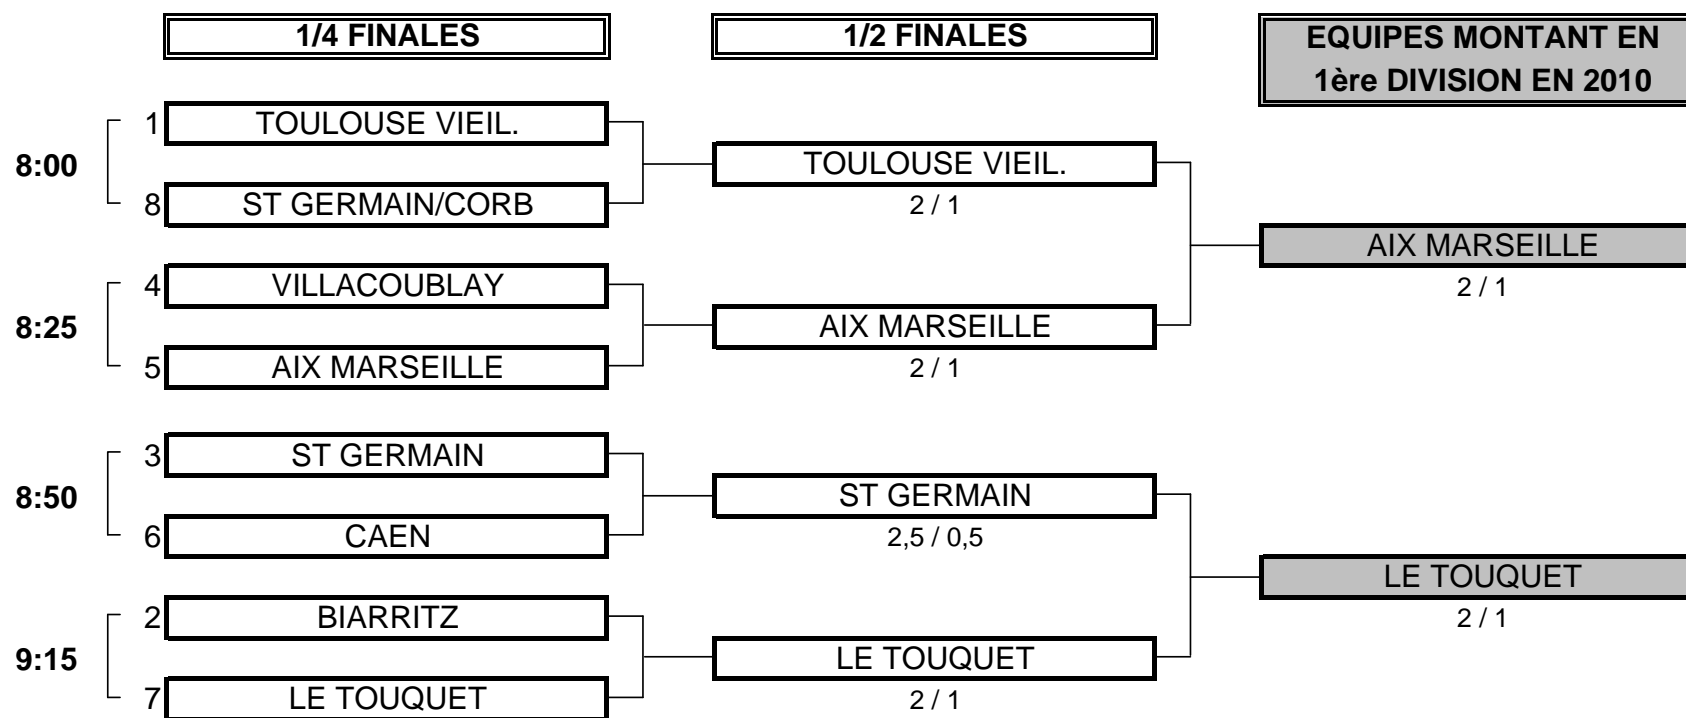

CHAMPIONNAT DE FRANCE PAR EQUIPES MID-AMATEURS 2009

2ème DIVISION "B" DAMES

Du 26 au 28 Juin - Golf de Saint Cyprien

PHASE FINALE MATCH PLAY