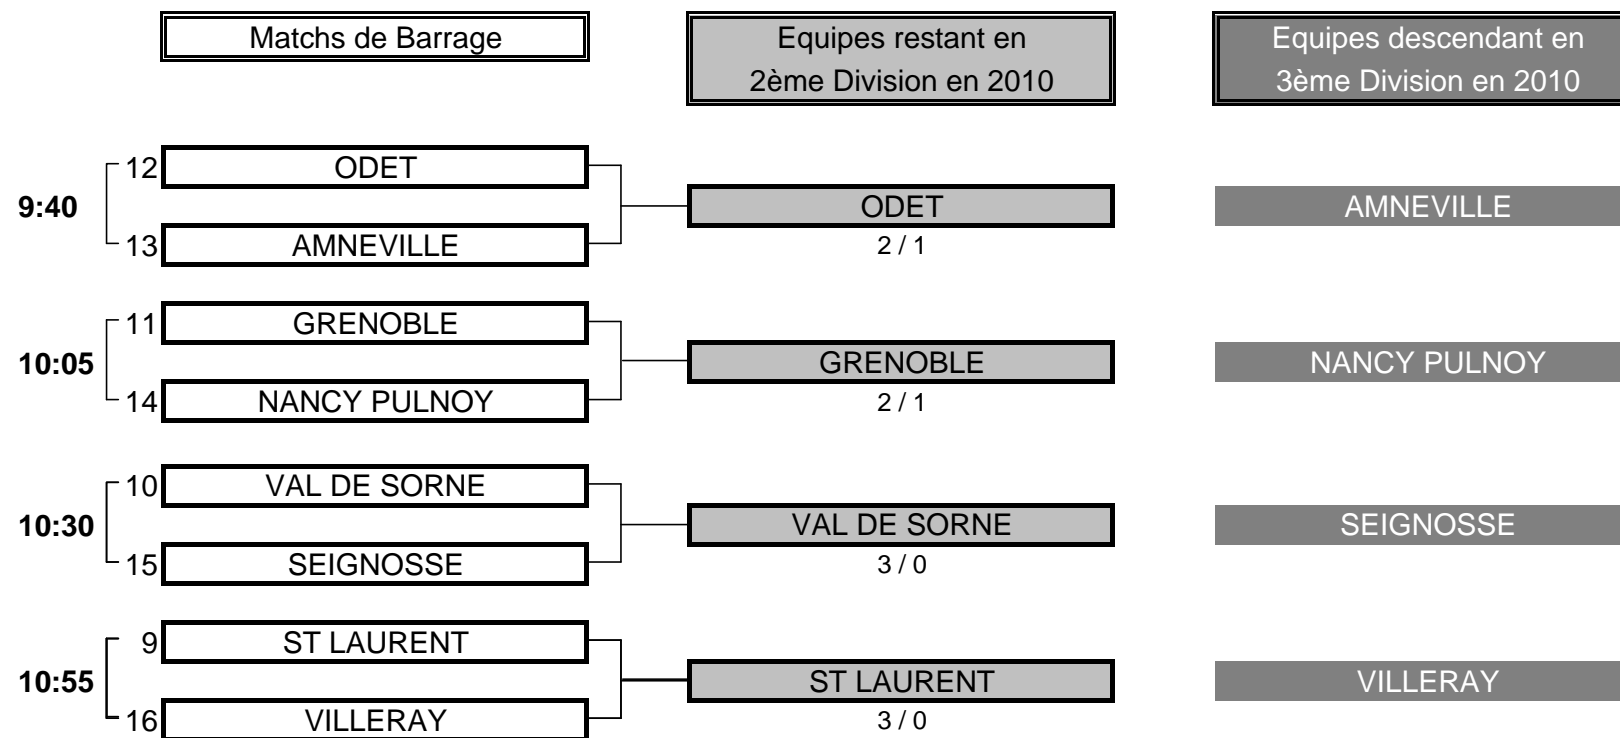

CHAMPIONNAT DE FRANCE PAR EQUIPES MID-AMATEURS 2009

2ème DIVISION "B" DAMES

Du 26 au 28 Juin - Golf de Saint Cyprien

BARRAGES