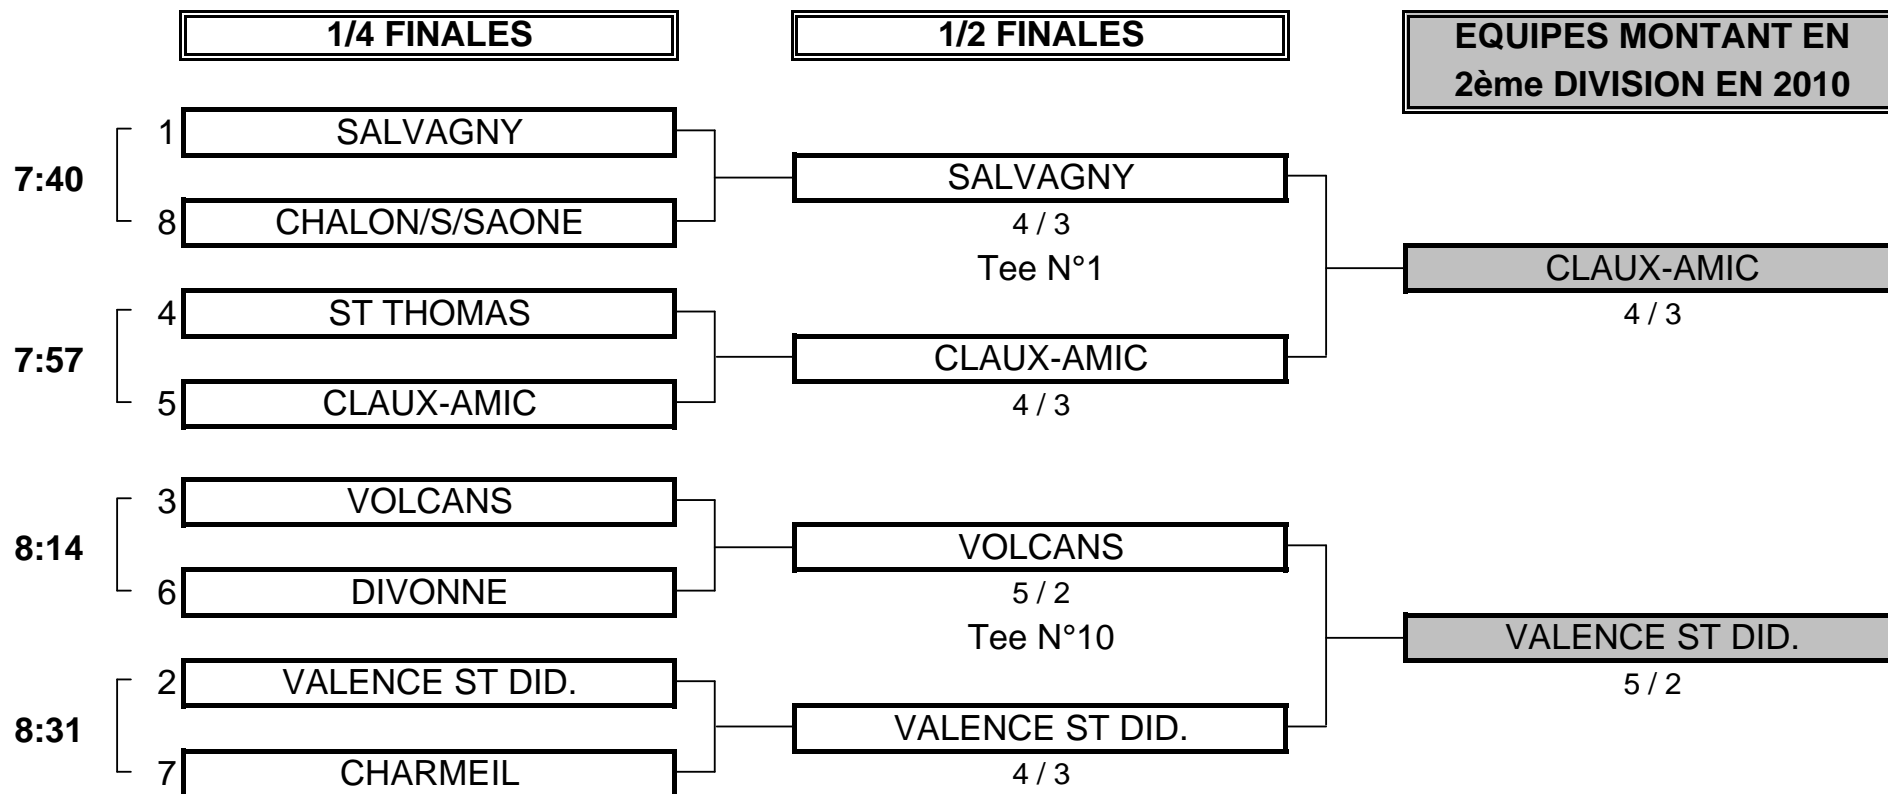

CHAMPIONNAT DE FRANCE PAR EQUIPES MID AMATEURS 2009

Fédération Française de Golf

3ème DIVISION "D" MESSIEURS

Du 9 au 12 Juillet - Golf du Domaine de Saint Clair

PHASE FINALE MATCH PLAY