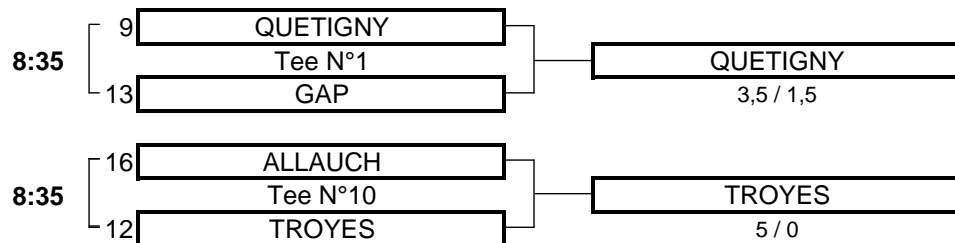

CHAMPIONNAT DE FRANCE PAR EQUIPES MID AMATEURS 2009

3ème DIVISION "D" MESSIEURS

Du 9 au 12 Juillet - Golf du Domaine de Saint Clair

BARRAGES

MATCHS POULE 1

1ER TOUR

2EME TOUR

MATCHS POULE 2

1ER TOUR

2EME TOUR