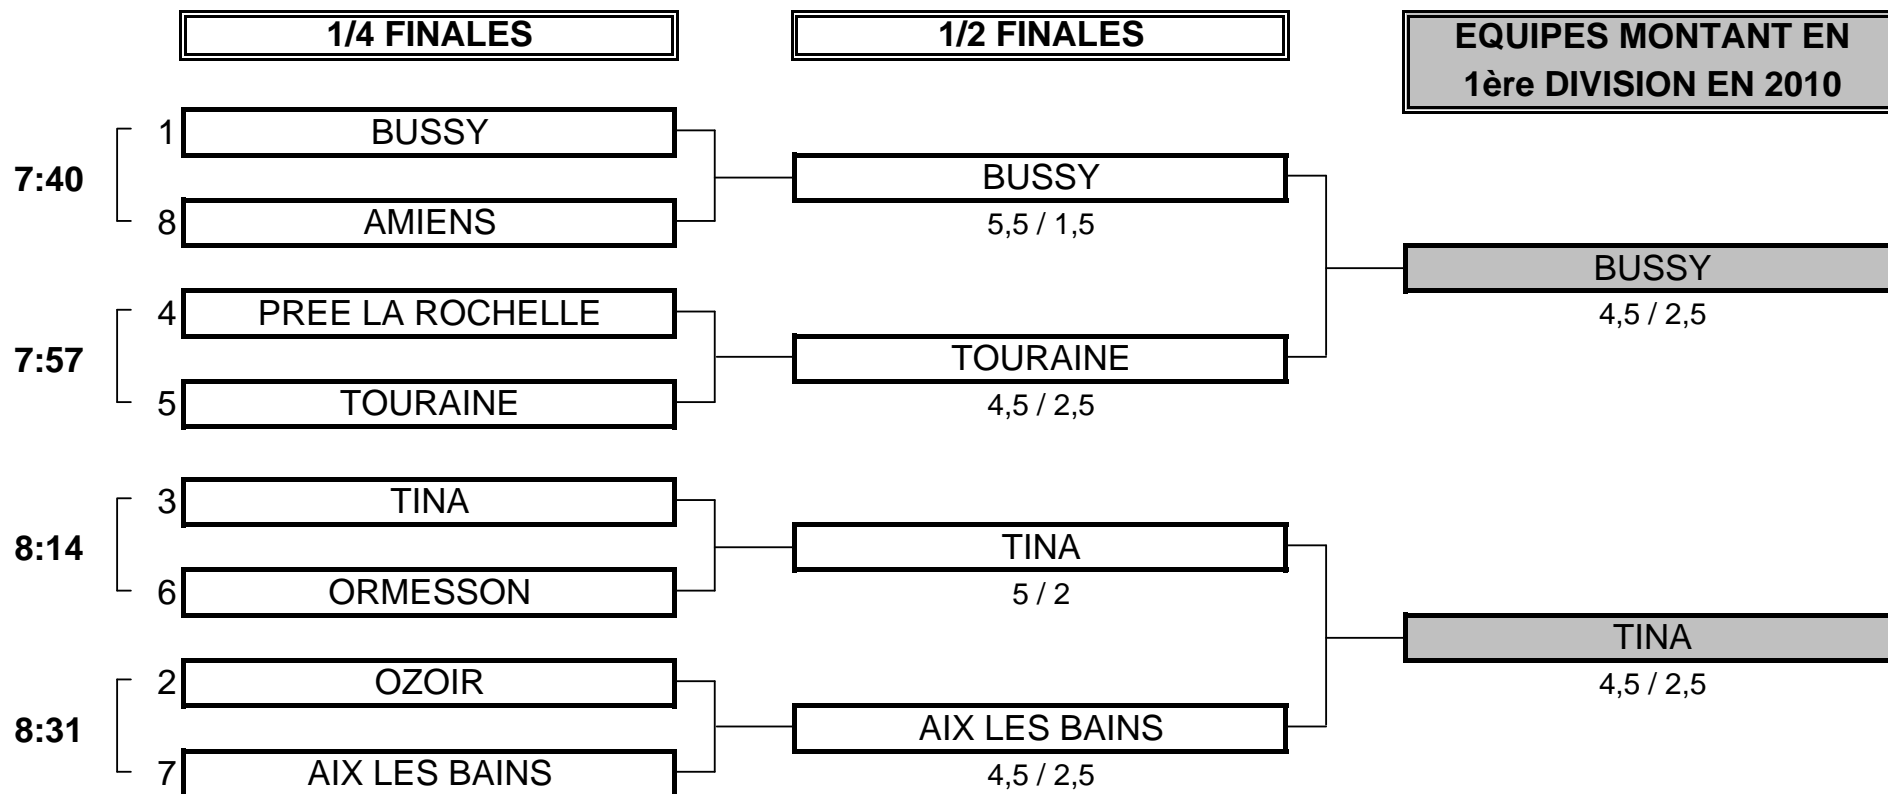

**CHAMPIONNAT DE FRANCE PAR EQUIPES 2009**  
**2ème DIVISION "B" MOINS DE 17 ANS**  
**Du 12 au 15 Juillet - Golf International de Grenoble**

**PHASE FINALE MATCH PLAY**

**1/2 FINALE N°1**

**CLUB: BUSSY** **CLUB: TOURAINE**