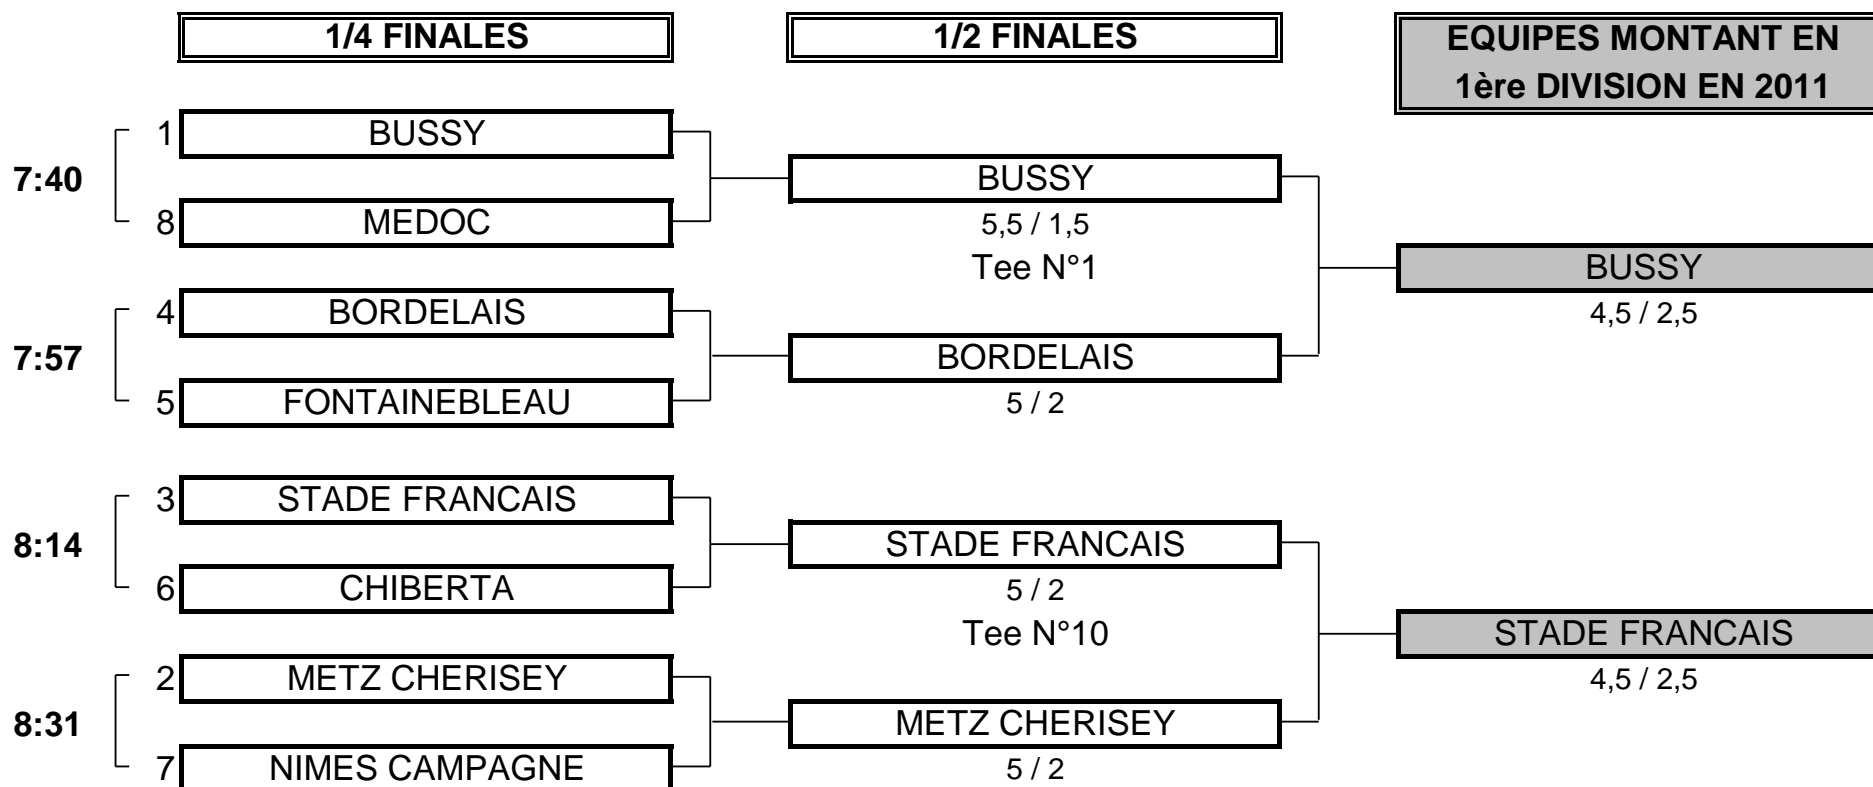

CHAMPIONNAT DE FRANCE PAR EQUIPES 2010

2ème DIVISION "B" DAMES

Du 29 Avril au 2 Mai - Golf du Château de Chailly

Fédération Française de Golf

PHASE FINALE MATCH PLAY

CHAMPIONNAT DE FRANCE PAR EQUIPES 2010
2ème DIVISION "B" DAMES
Du 29 Avril au 2 Mai - Golf du Château de Chailly