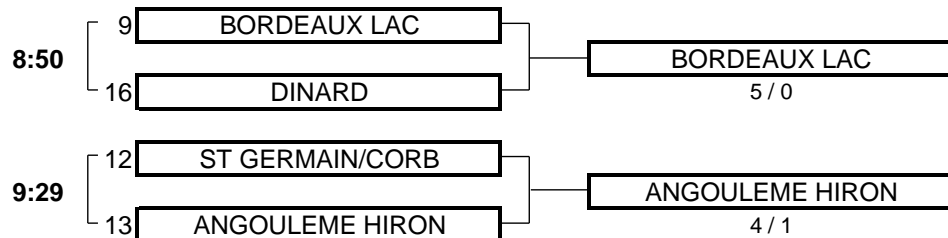

CHAMPIONNAT DE FRANCE PAR EQUIPES 2010
2ème DIVISION "B" DAMES
Du 29 Avril au 2 Mai - Golf du Château de Chailly

BARRAGES

MATCHS POULE 1

1ER TOUR