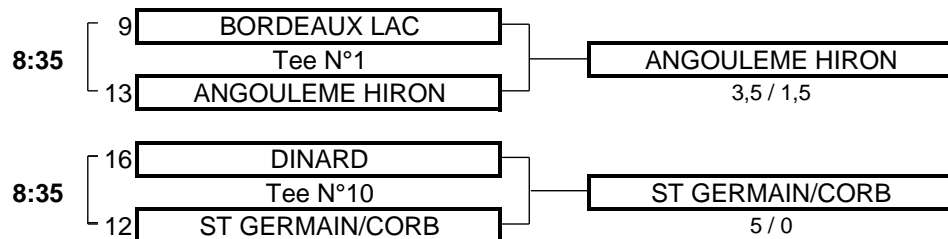

CHAMPIONNAT DE FRANCE PAR EQUIPES 2010
2ème DIVISION "B" DAMES
Du 29 Avril au 2 Mai - Golf du Château de Chailly

BARRAGES

MATCHS POULE 1

1ER TOUR

2EME TOUR

MATCHS POULE 2

1ER TOUR

2EME TOUR