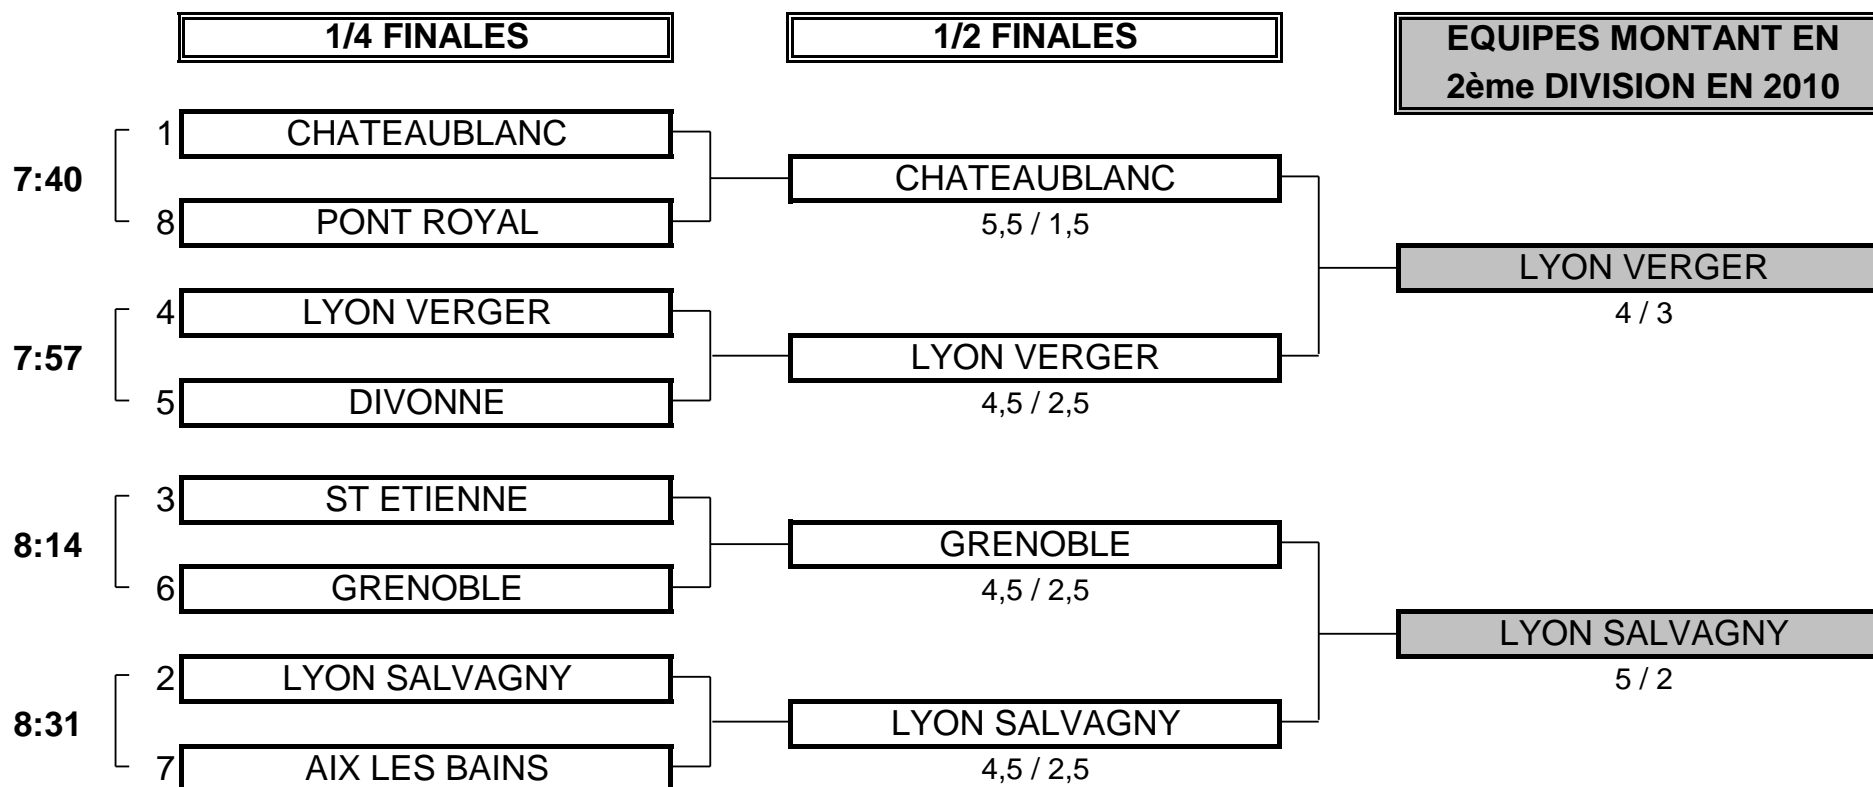

CHAMPIONNAT DE FRANCE PAR EQUIPES 2010

3ème DIVISION "D" DAMES

Du 29 Avril au 2 Mai - Golf de Saint Cyprien

Fédération Française de Golf

PHASE FINALE MATCH PLAY

CHAMPIONNAT DE FRANCE PAR EQUIPES 2010
3ème DIVISION "D" DAMES
Du 29 Avril au 2 Mai - Golf de Saint Cyprien