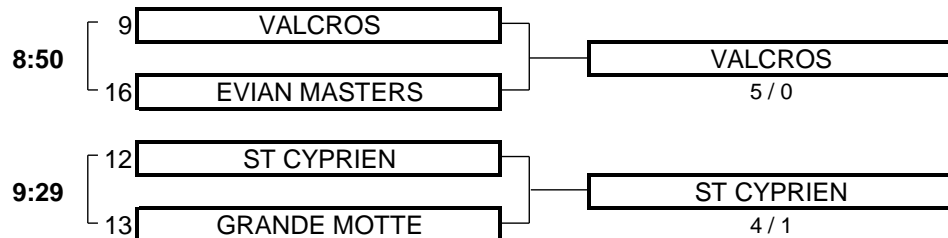

CHAMPIONNAT DE FRANCE PAR EQUIPES 2010

3ème DIVISION "D" MESSIEURS

Du 6 Mai au 9 Mai - Golf du Lubéron

BARRAGES

MATCHS POULE 1

1ER TOUR