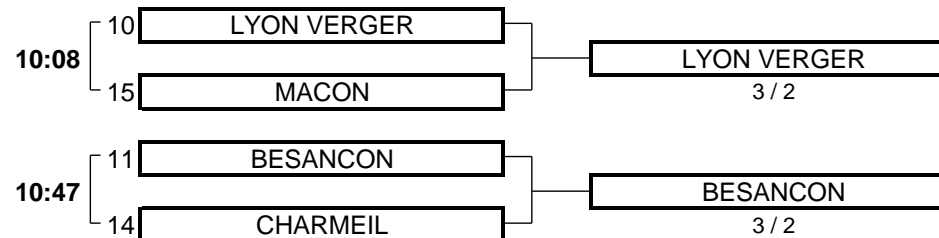

1ER TOUR

2EME TOUR

MATCHS POULE 2

1ER TOUR

2EME TOUR

RESULTATS POULE 1

EQUIPE	Cl S.P.	Matchs gagnés
VALCROS	9	2
ST CYPRIEN	12	2
GRANDE MOTTE	13	1
EVIAN MASTERS	16	

**Equipes restant en 3ème
Division en 2011**