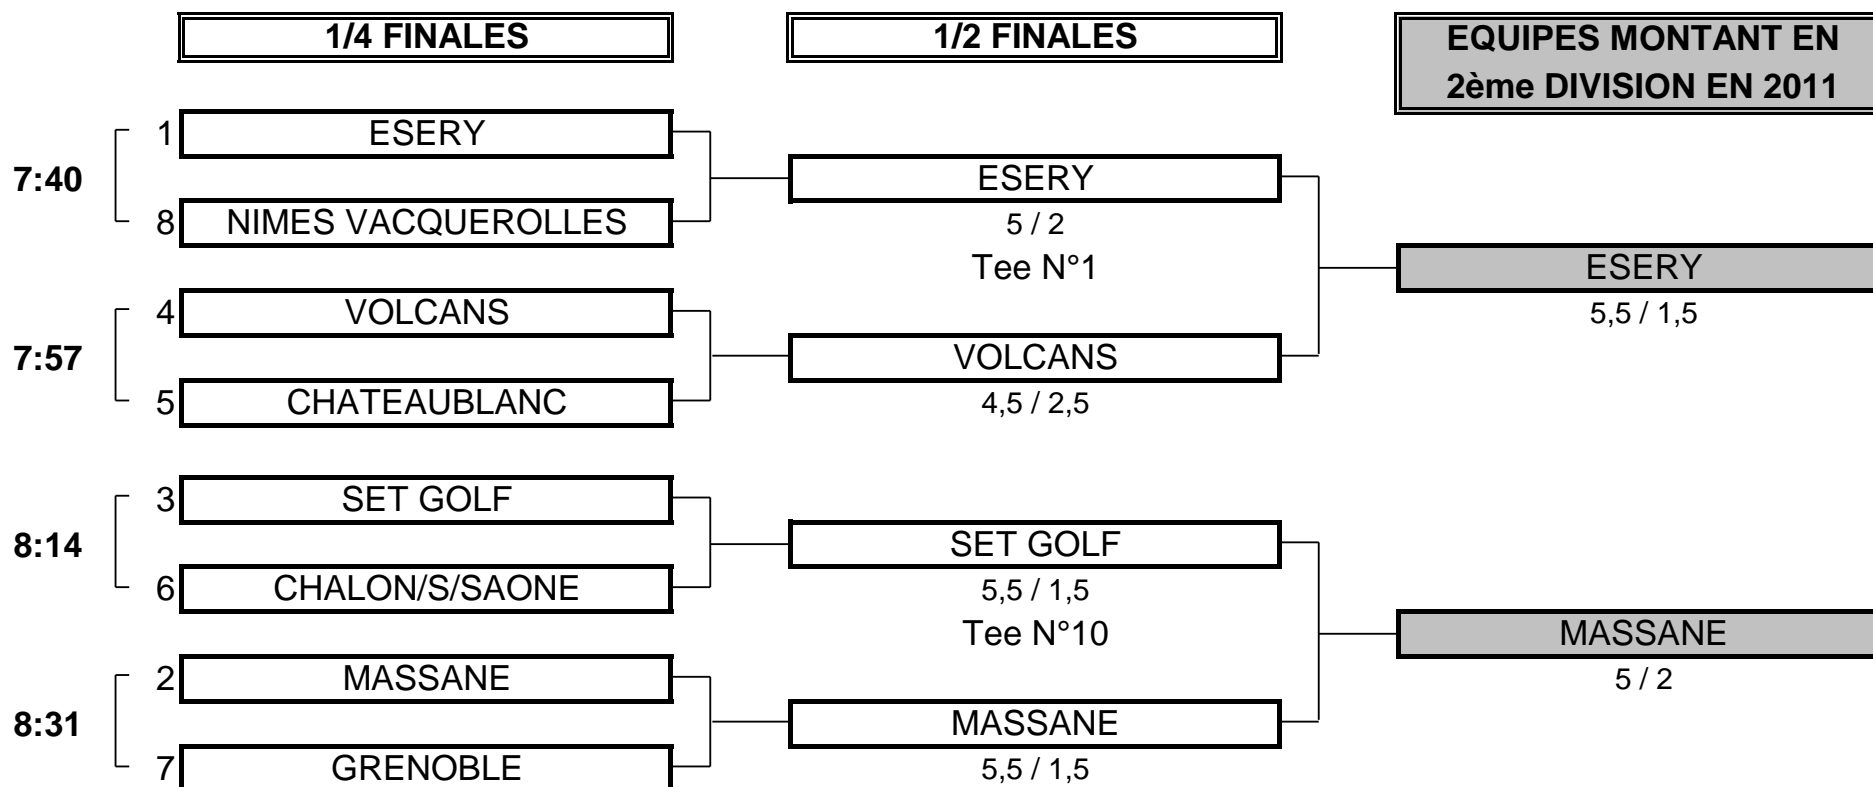

CHAMPIONNAT DE FRANCE PAR EQUIPES 2010

3ème DIVISION "D" MESSIEURS

Du 6 Mai au 9 Mai - Golf du Lubéron

Fédération Française de Golf

PHASE FINALE MATCH PLAY

CHAMPIONNAT DE FRANCE PAR EQUIPES 2010
3ème DIVISION "D" MESSIEURS
Du 6 Mai au 9 Mai - Golf du Lubéron