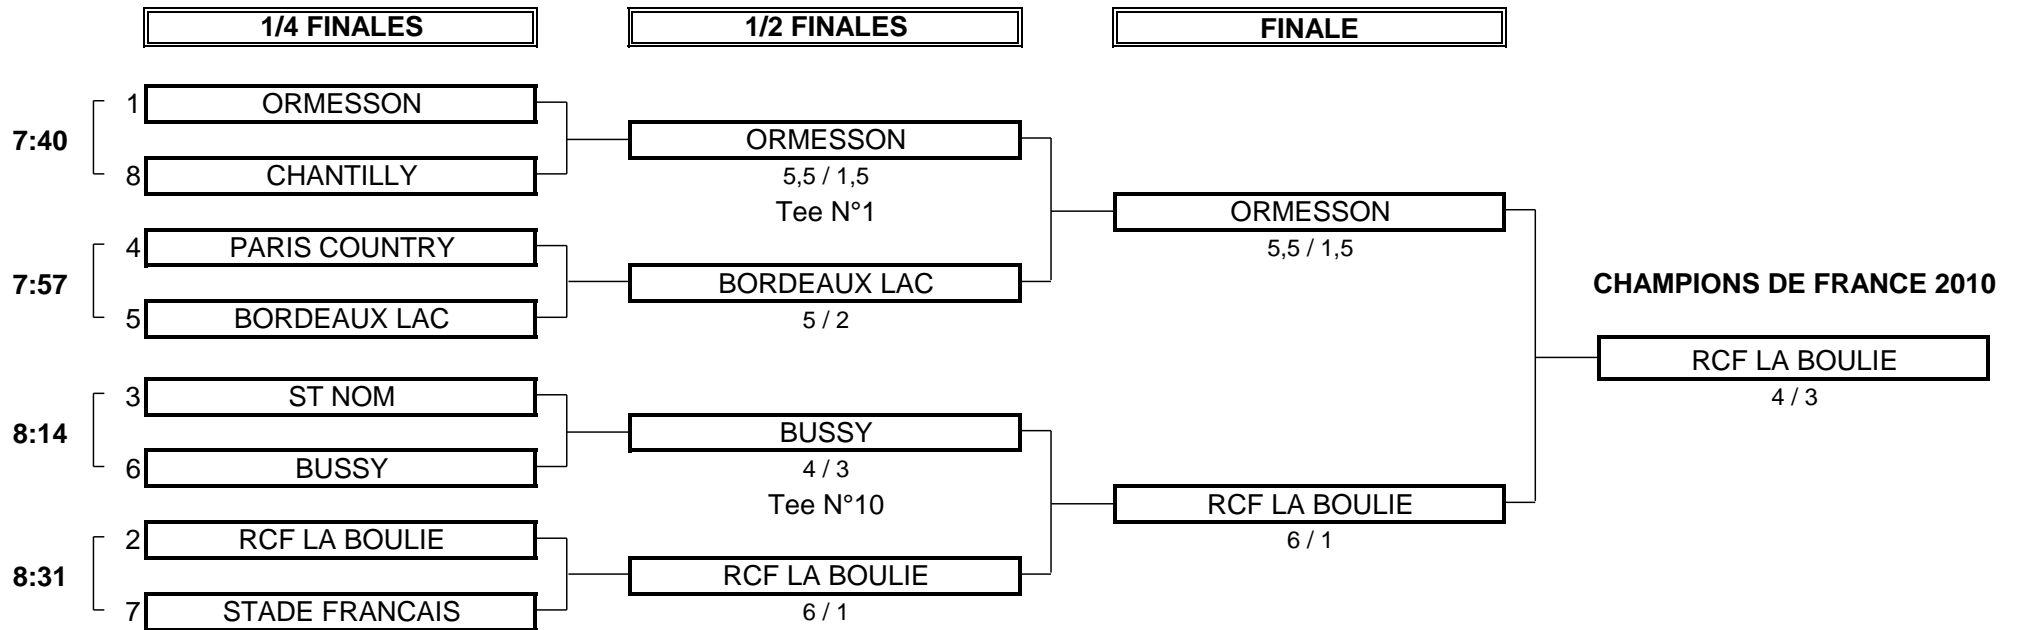

CHAMPIONNAT DE FRANCE PAR EQUIPES 2010
EQUIPES 2 - 1ère DIVISION MESSIEURS
Du 5 Mai au 9 Mai - Golf d'Etretat

PHASE FINALE MATCH PLAY

CHAMPIONNAT DE FRANCE PAR EQUIPES 2010
EQUIPES 2 - 1ère DIVISION MESSIEURS
Du 5 Mai au 9 Mai - Golf d'Etretat