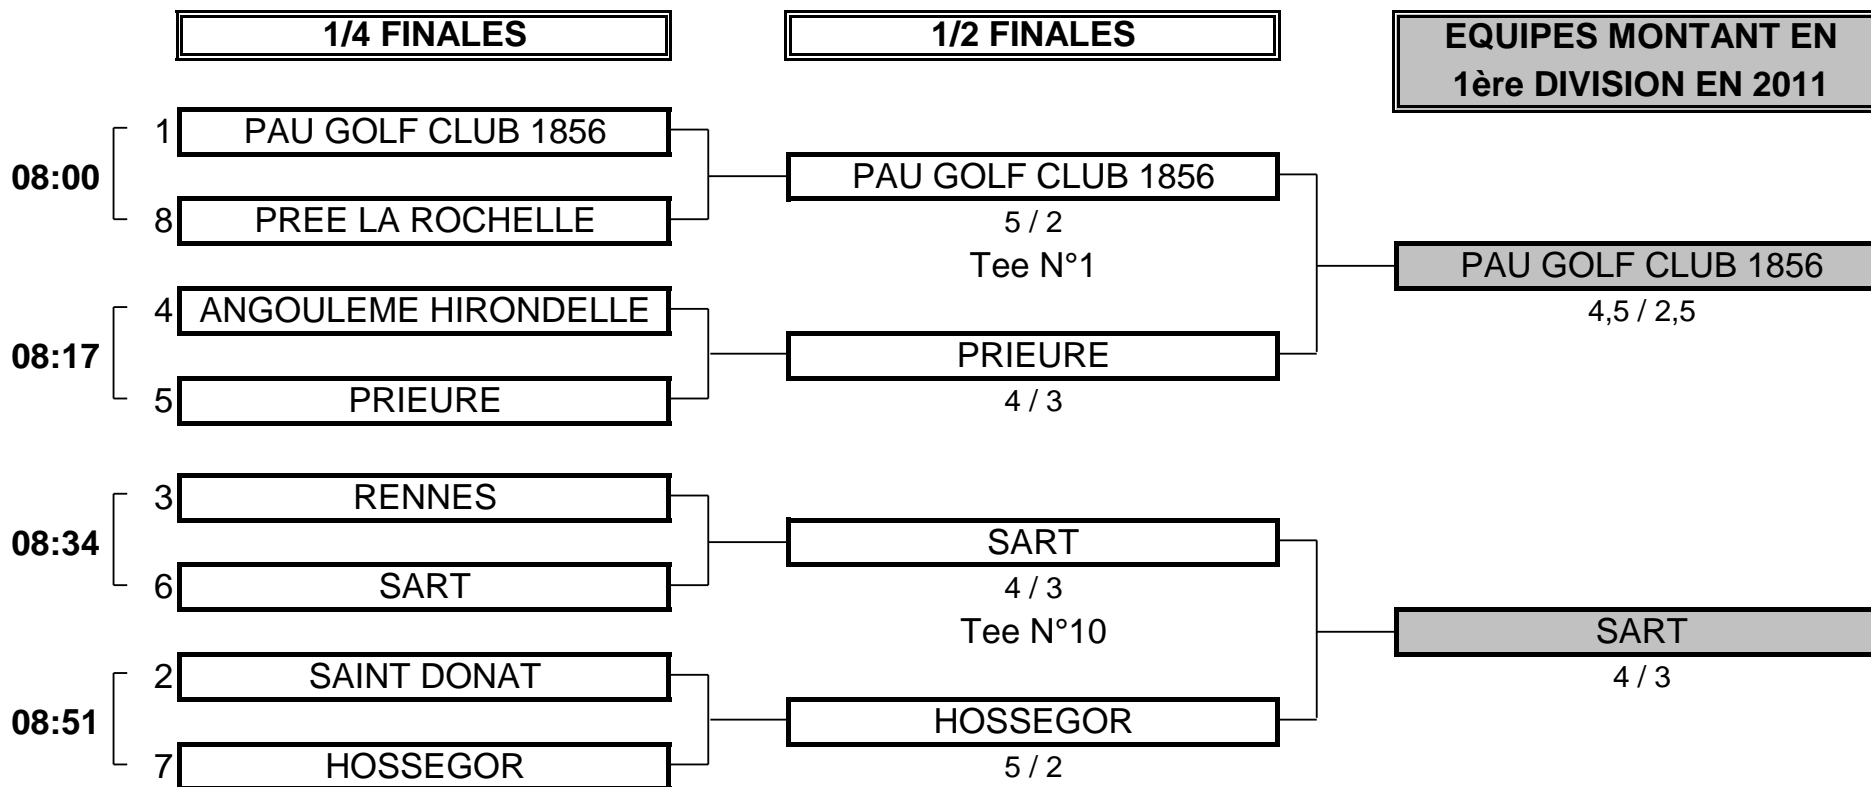

Fédération Française de Golf

CHAMPIONNAT DE FRANCE PAR EQUIPES 2010

EQUIPES 2 - 2ème DIVISION "A" MESSIEURS

Du 6 Mai au 9 Mai - Golf de Saint Malo

PHASE FINALE MATCH PLAY

CHAMPIONNAT DE FRANCE PAR EQUIPES 2010
EQUIPES 2 - 2ème DIVISION "A" MESSIEURS
Du 6 Mai au 9 Mai - Golf de Saint Malo