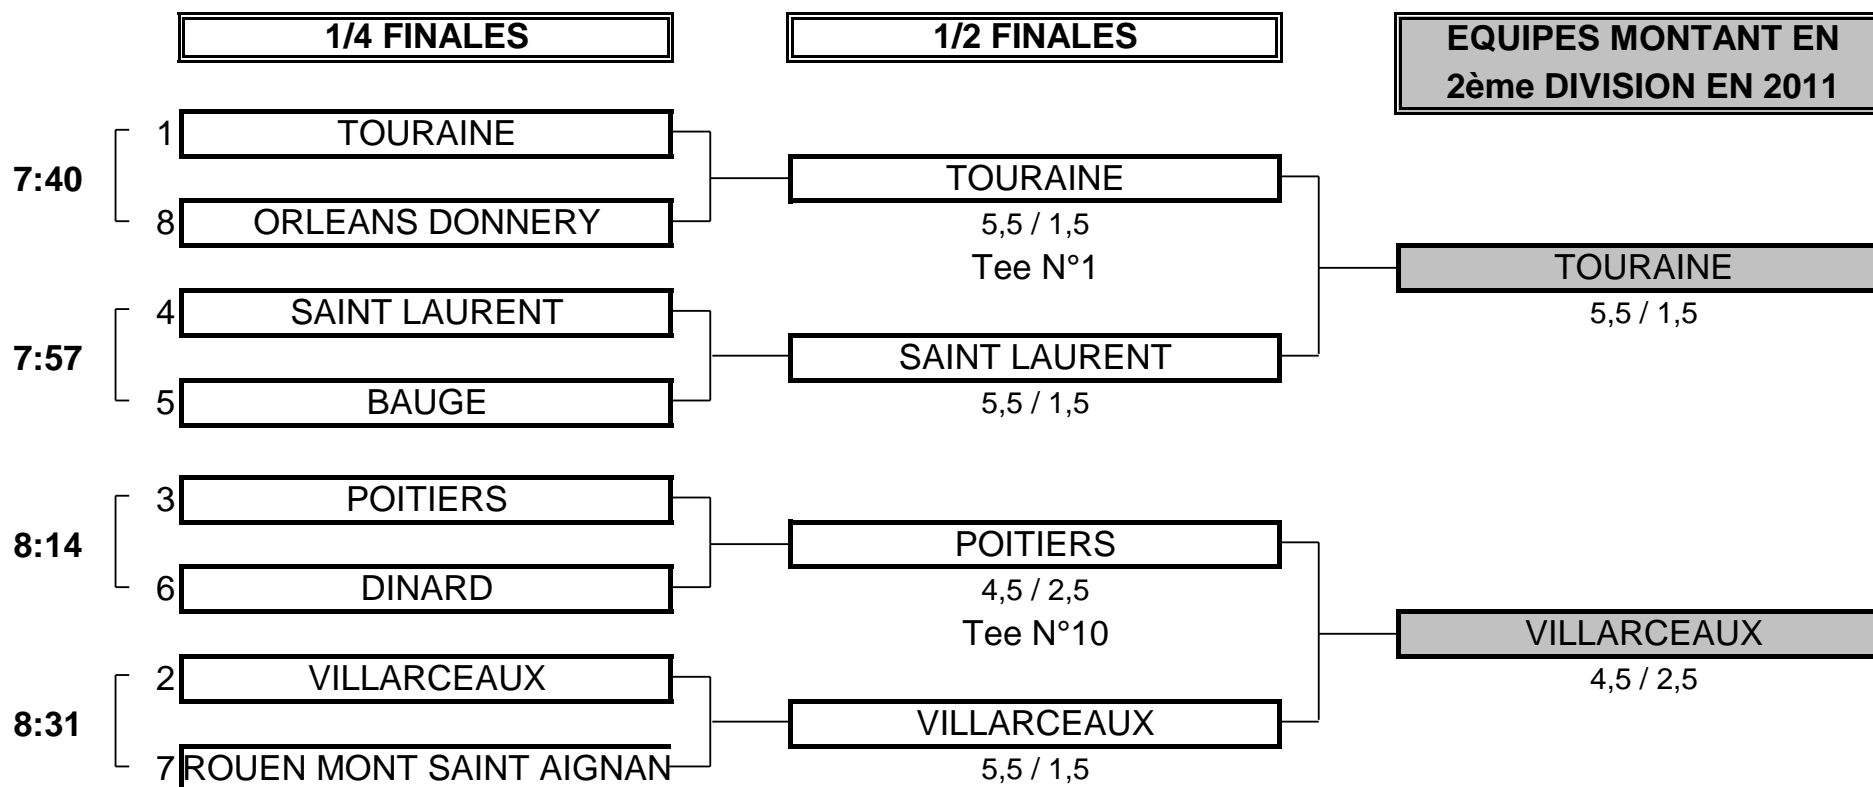

Fédération Française de Golf

CHAMPIONNAT DE FRANCE PAR EQUIPES 2010

3ème DIVISION "A" MESSIEURS

Du 6 Mai au 9 Mai - Golf de Ploemeur Océan

PHASE FINALE MATCH PLAY

CHAMPIONNAT DE FRANCE PAR EQUIPES 2010
3ème DIVISION "A" MESSIEURS
Du 6 Mai au 9 Mai - Golf de Ploemeur Océan