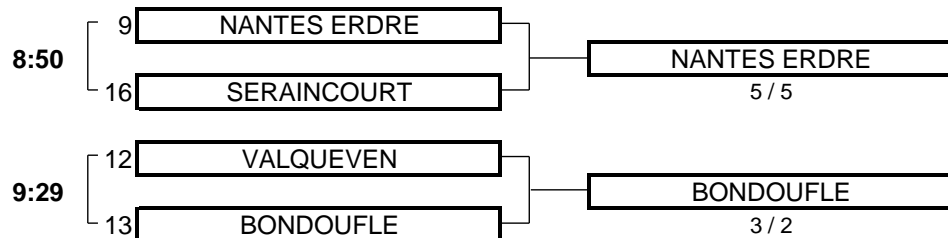

CHAMPIONNAT DE FRANCE PAR EQUIPES 2010

3ème DIVISION "A" MESSIEURS

Du 6 Mai au 9 Mai - Golf de Ploemeur Océan

BARRAGES

MATCHS POULE 1

1ER TOUR