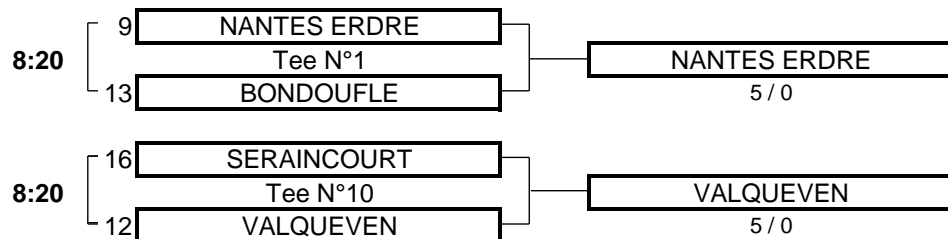

CHAMPIONNAT DE FRANCE PAR EQUIPES 2010

3ème DIVISION "A" MESSIEURS

Du 6 Mai au 9 Mai - Golf de Ploemeur Océan

BARRAGES

MATCHS POULE 1

1ER TOUR

2EME TOUR

MATCHS POULE 2

1ER TOUR

2EME TOUR