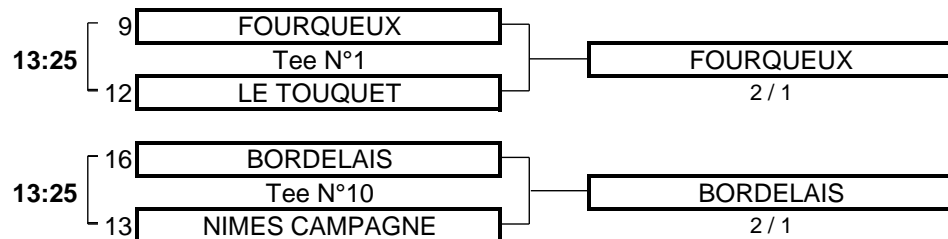

Résultat final: BONDUES bat PRIEURE

CHAMPIONNAT DE FRANCE PAR EQUIPES MID-AMATEURS 2010
1ère DIVISION DAMES Trophée Cotnareanu
Du 17 au 20 Juin - Golf de Granville

BARRAGES

MATCHS POULE 1

1ER TOUR

2EME TOUR