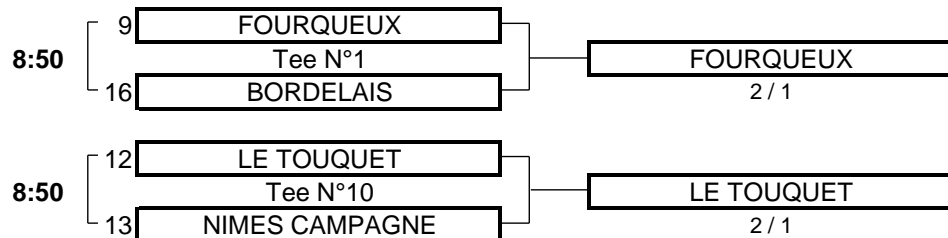

CHAMPIONNAT DE FRANCE PAR EQUIPES MID-AMATEURS 2010
1ère DIVISION DAMES Trophée Cotnareanu
Du 17 au 20 Juin - Golf de Granville

BARRAGES

MATCHS POULE 1

1ER TOUR