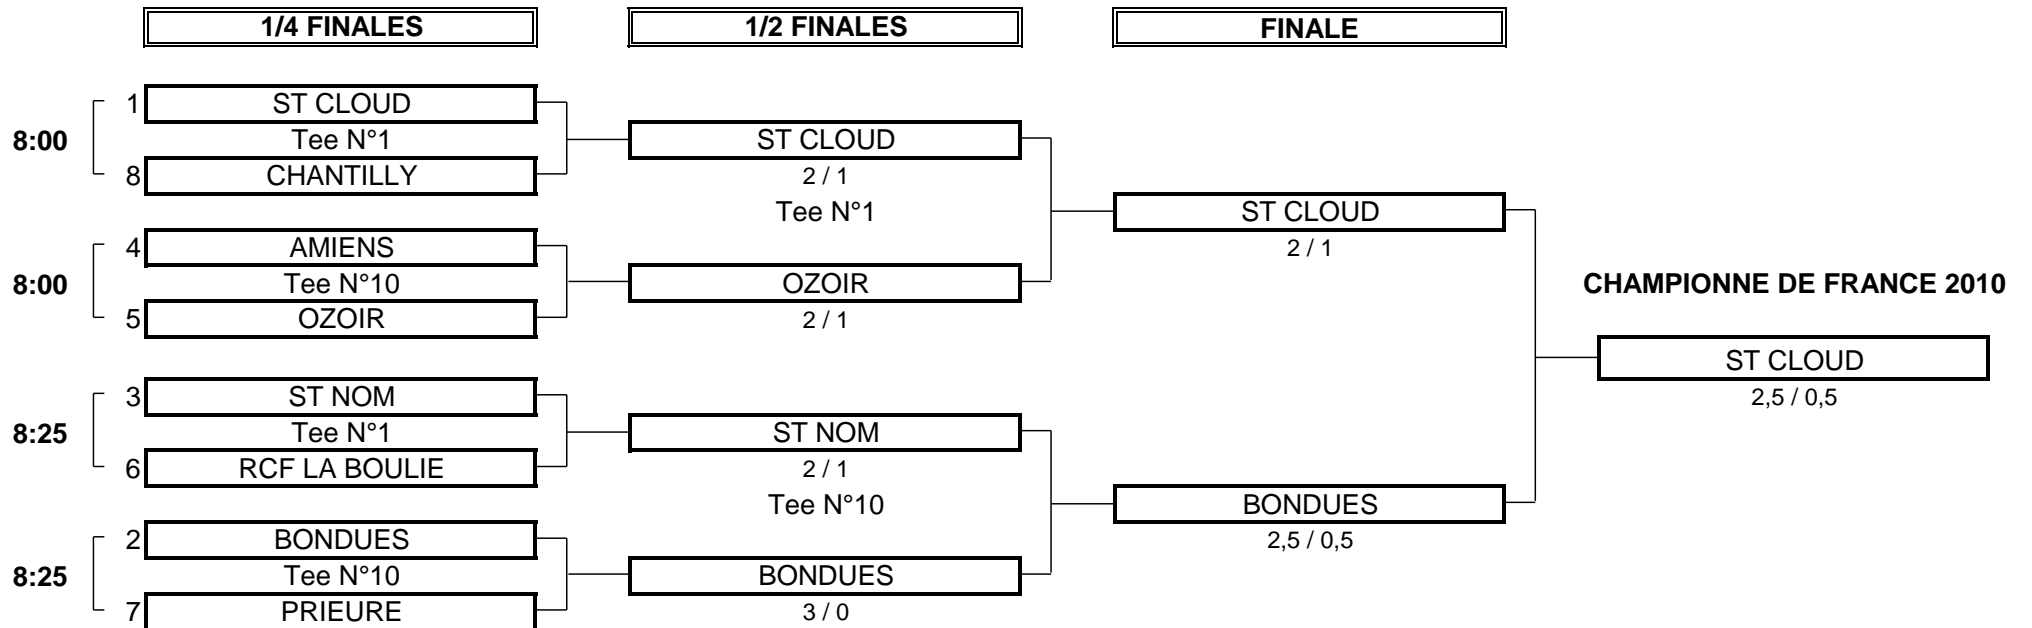

CHAMPIONNAT DE FRANCE PAR EQUIPES MID-AMATEURS 2010

1ère DIVISION DAMES Trophée Cotnareanu

Du 17 au 20 Juin - Golf de Granville

PHASE FINALE MATCH PLAY

CHAMPIONNAT DE FRANCE PAR EQUIPES MID-AMATEURS 2010
1ère DIVISION DAMES Trophée Cotnareanu
Du 17 au 20 Juin - Golf de Granville