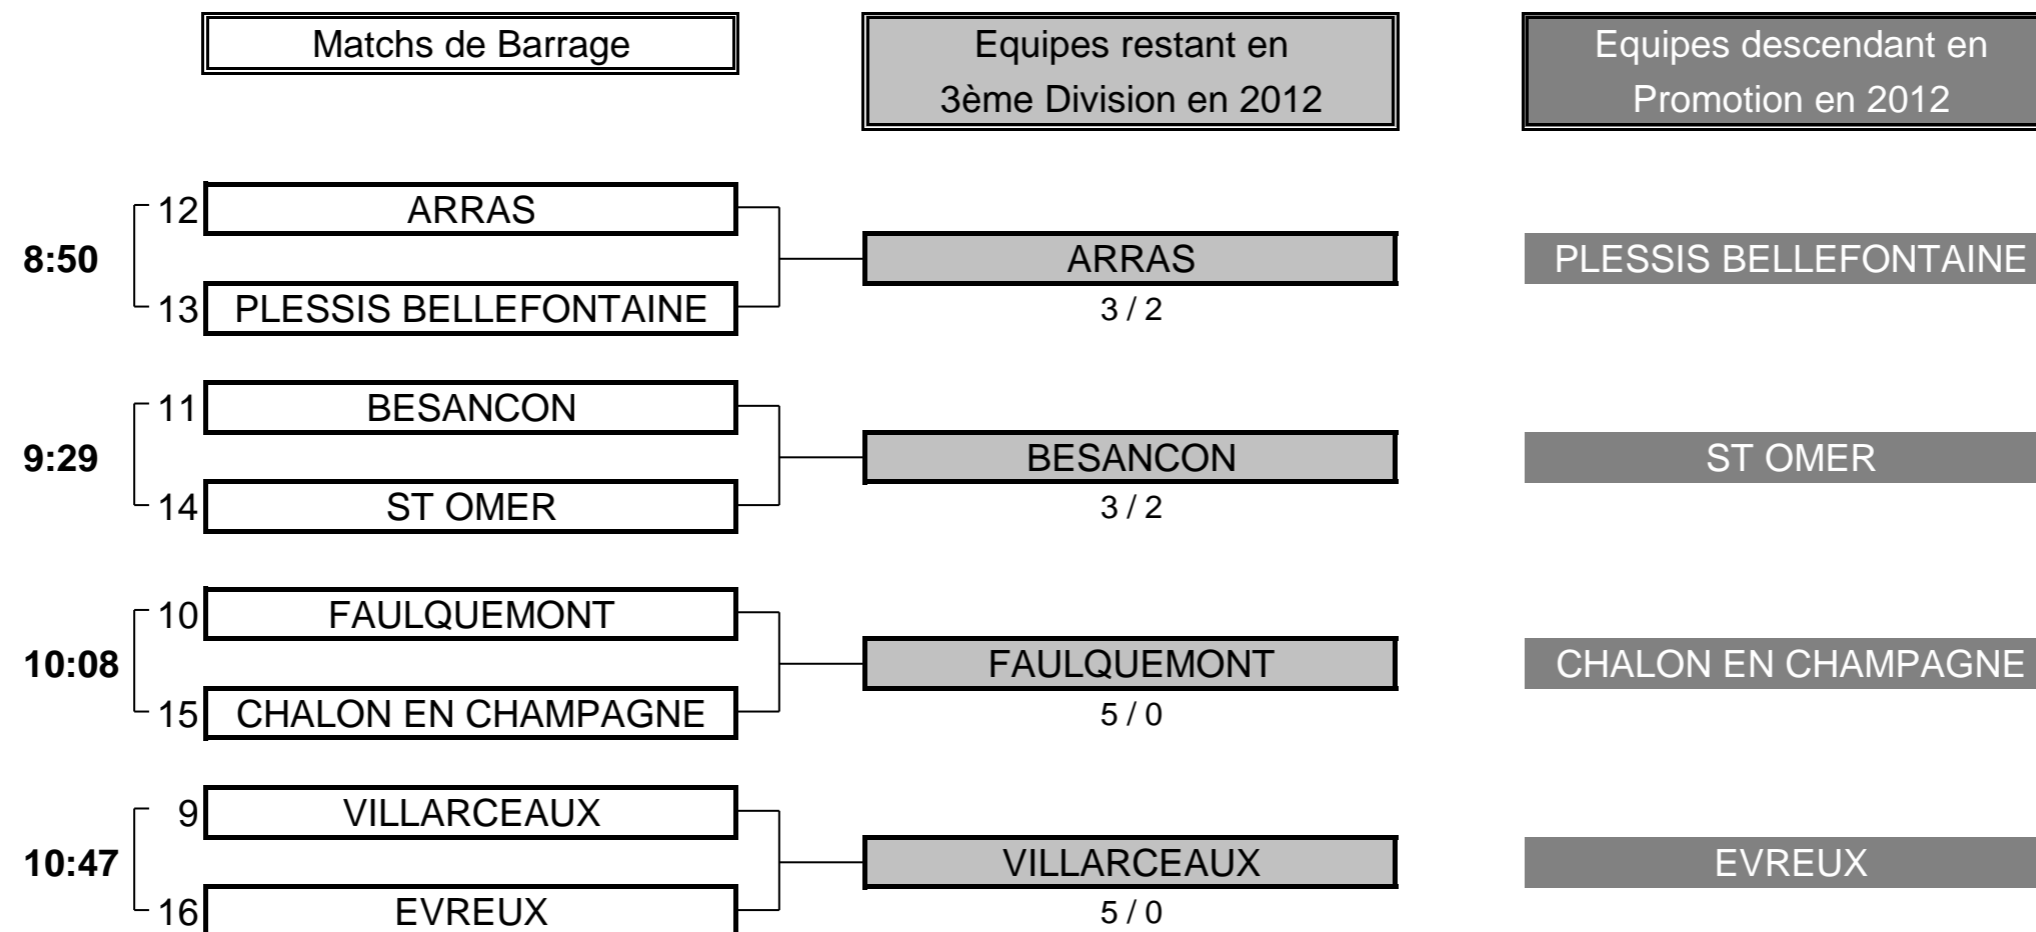

CHAMPIONNAT DE FRANCE PAR EQUIPES 2011

3ème DIVISION "B" DAMES

Du 28 Avril au 01 Mai - Golf de Mormal

BARRAGES