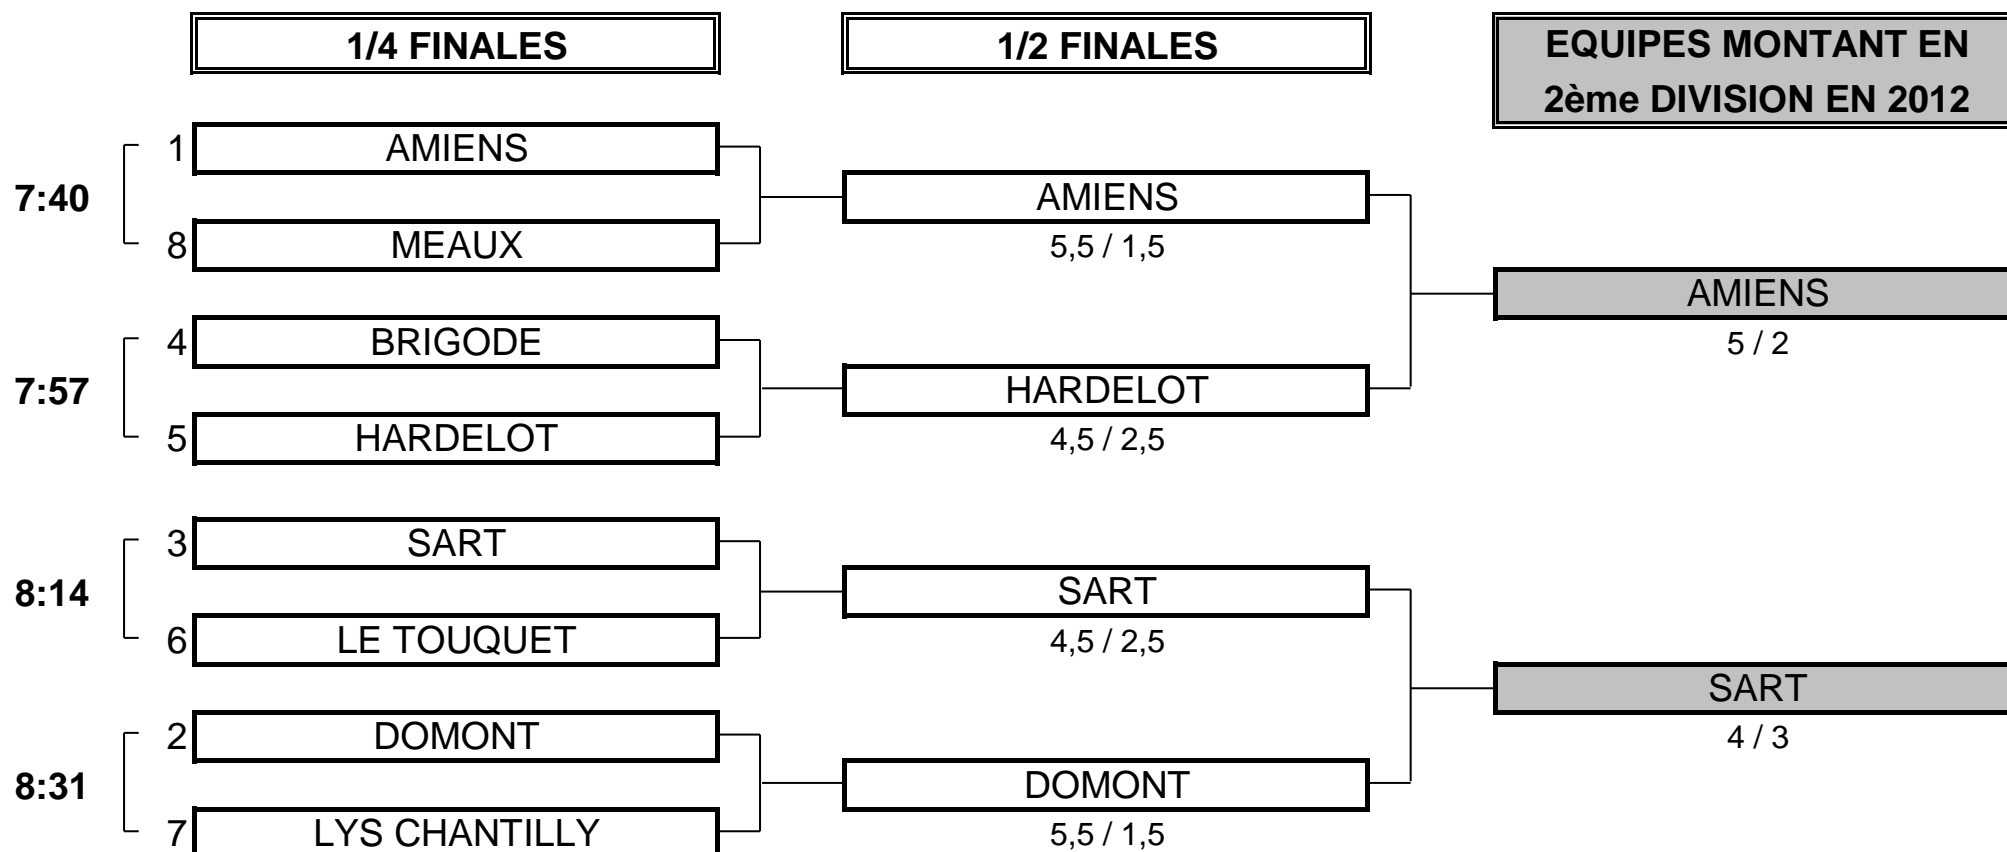

PHASE FINALE MATCH PLAY