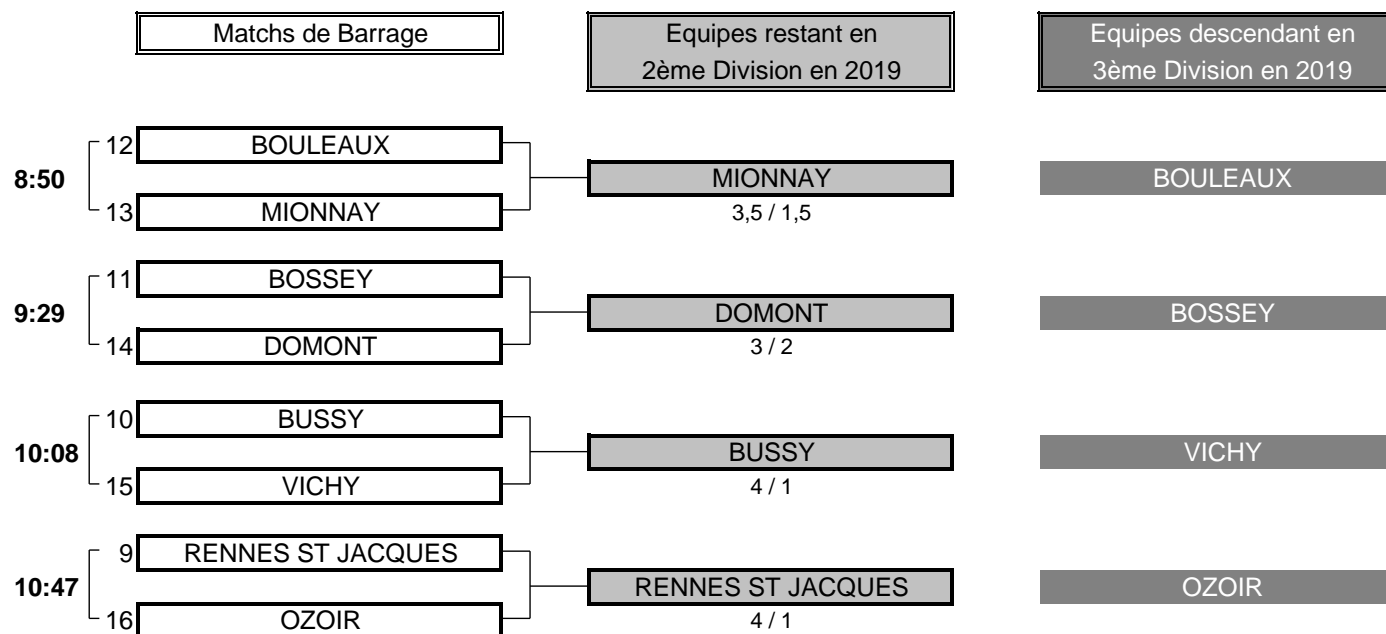

CHAMPIONNAT DE FRANCE PAR EQUIPES 2018

2ème DIVISION "B" DAMES

Du 5 au 8 Mai - Golf du Sart

BARRAGES