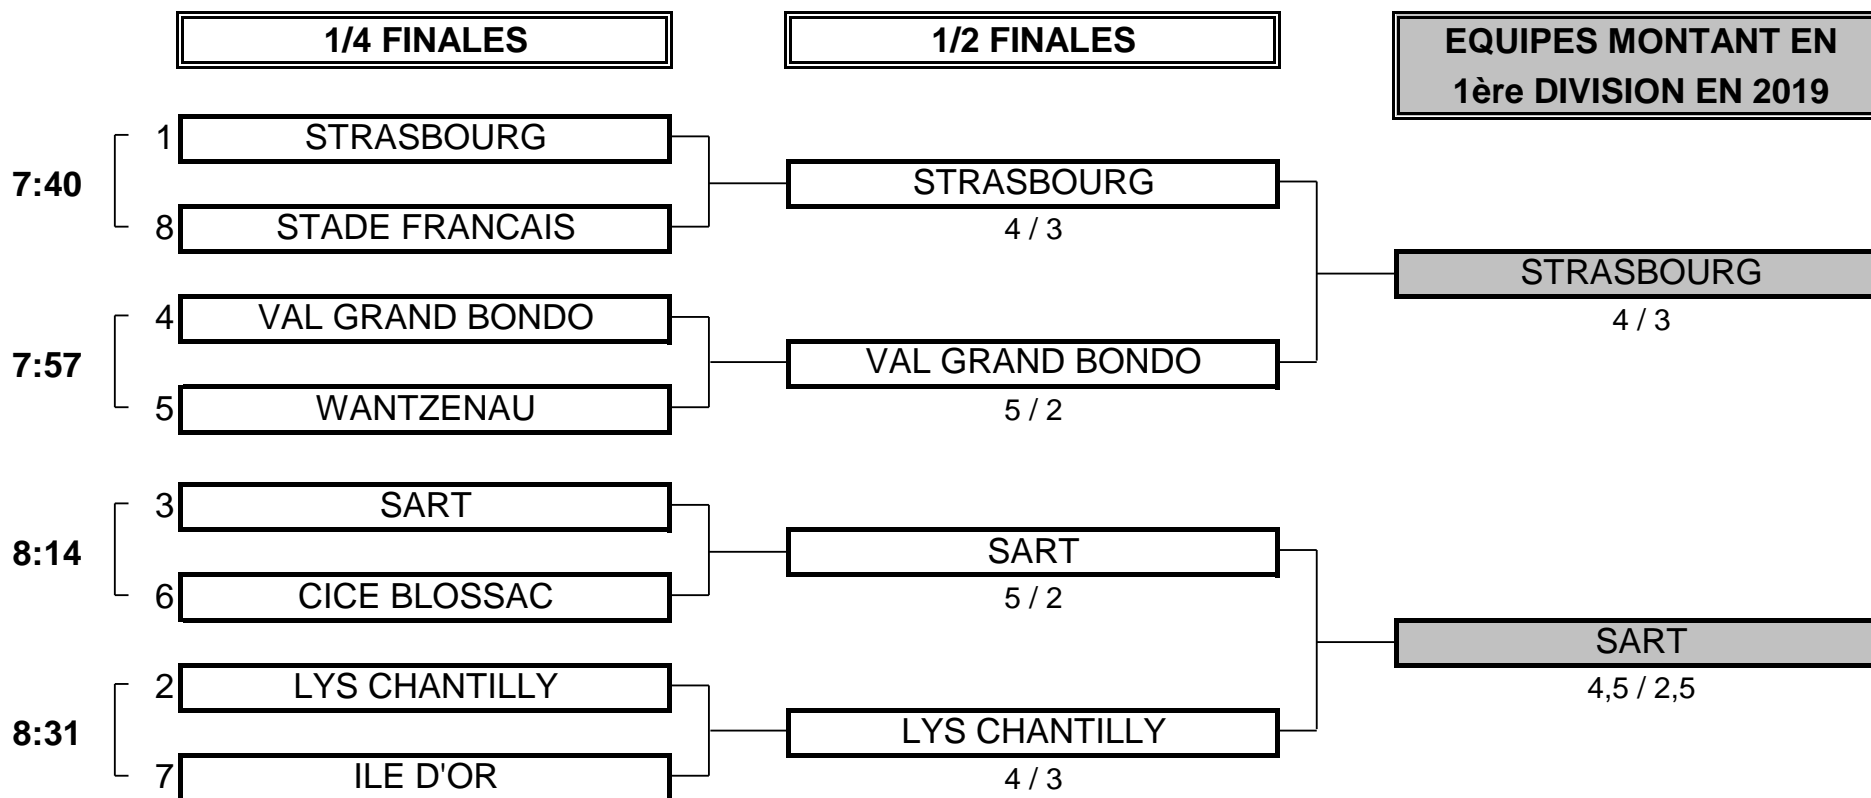

PHASE FINALE MATCH PLAY