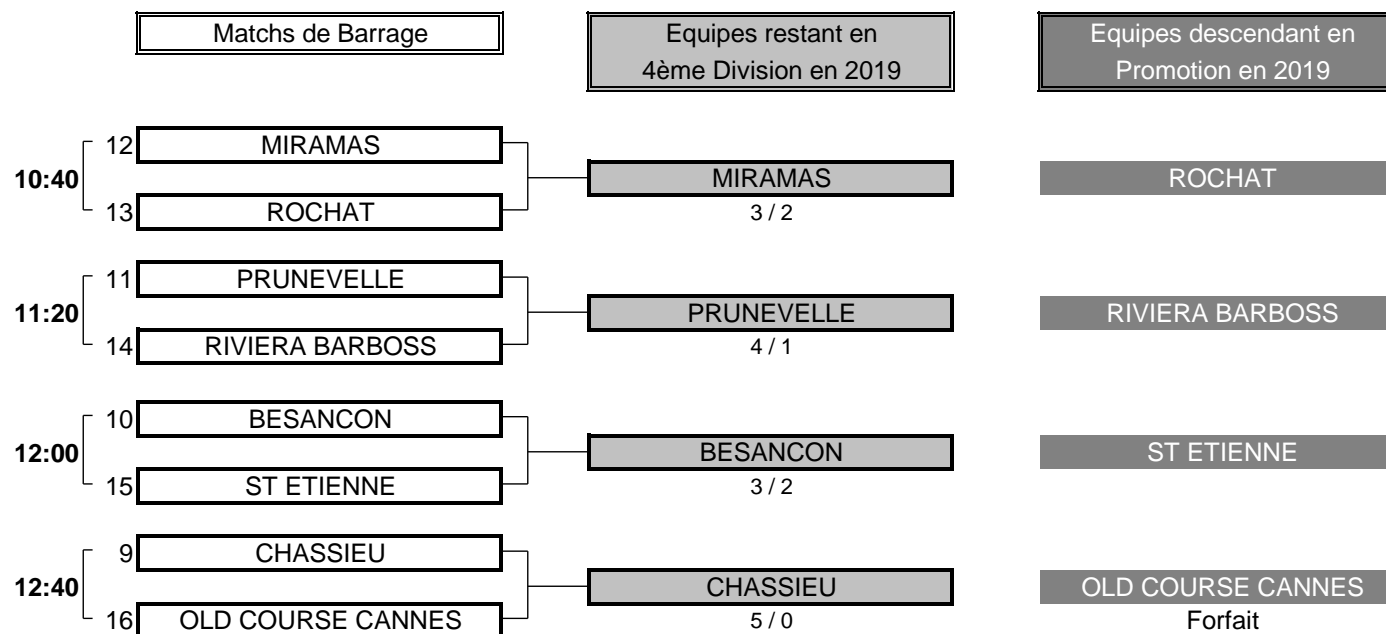

CHAMPIONNAT DE FRANCE PAR EQUIPES SENIORS 2018
4ème DIVISION "D" MESSIEURS
Du 14 au 16 Septembre - Golf de Valence Saint Didier

1/4 DE FINALE N°4

CLUB: VALCROS				CLUB: VALGARDE			
EQUIPIERS		FOURSOME		EQUIPIERS			
Heures	Points	Score	Points	Heures	Points	Score	Points
10:00	ALDEGUER Henri 4,6	1	2/1	0	ETHORE Pascal 6,2		
	LUNEAU Jean-Claude 6,1				MALOT Michel 11,2		
EQUIPIERS		SIMPLES		EQUIPIERS			
Heures	Points	Score	Points	Heures	Points	Score	Points
10:08	ABBATE Louis 3,3	1	4/3	0	THOMAS Christian 4,1		
10:15	CARPENTIER Laurent 4,2	0,5		0,5	SIMUTOGA Soane 5,2		
10:22	LAURE Simon 4,5	1	3/2	0	ORTEGA Jean-Yves 7,2		
10:29	REGAL Philippe 6,8	0,5		0,5	ROUSTAN Claudy 10,4		
		4,0			1,0		
		TOTAL POINTS					
Résultat final: VALCROS bat VALGARDE							

CHAMPIONNAT DE FRANCE PAR EQUIPES SENIORS 2018

4ème DIVISION "D" MESSIEURS

Du 14 au 16 Septembre - Golf de Valence Saint Didier

BARRAGES

CHAMPIONNAT DE FRANCE PAR EQUIPES SENIORS 2018
4ème DIVISION "D" MESSIEURS
 Du 14 au 16 Septembre - Golf de Valence Saint Didier