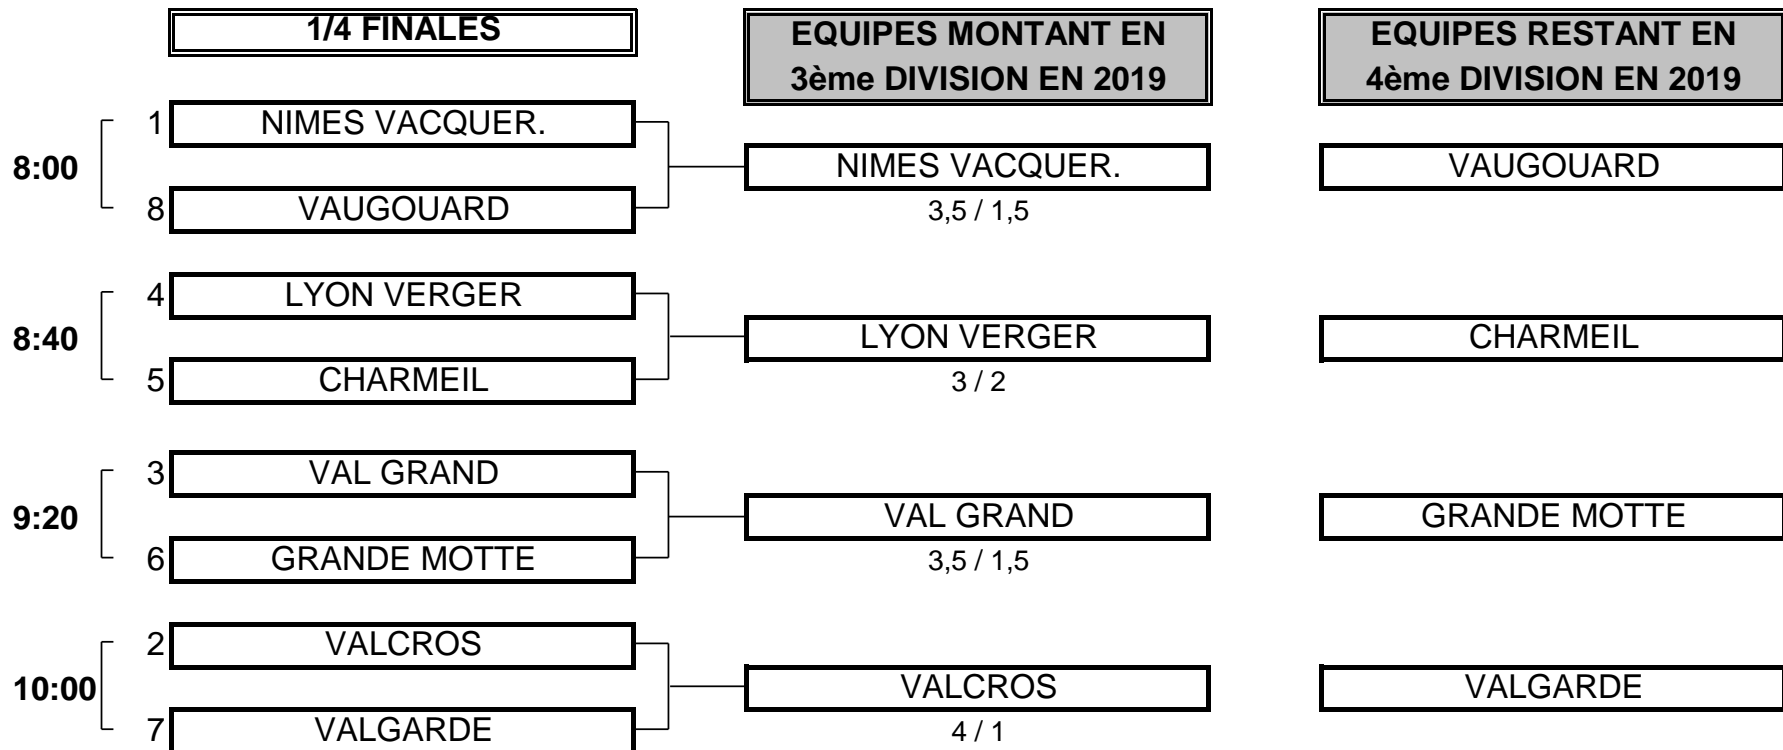

CHAMPIONNAT DE FRANCE PAR EQUIPES SENIORS 2018

4ème DIVISION "D" MESSIEURS

Du 14 au 16 Septembre - Golf de Valence Saint Didier

PHASE FINALE MATCH PLAY

CHAMPIONNAT DE FRANCE PAR EQUIPES SENIORS 2018
4ème DIVISION "D" MESSIEURS
Du 14 au 16 Septembre - Golf de Valence Saint Didier