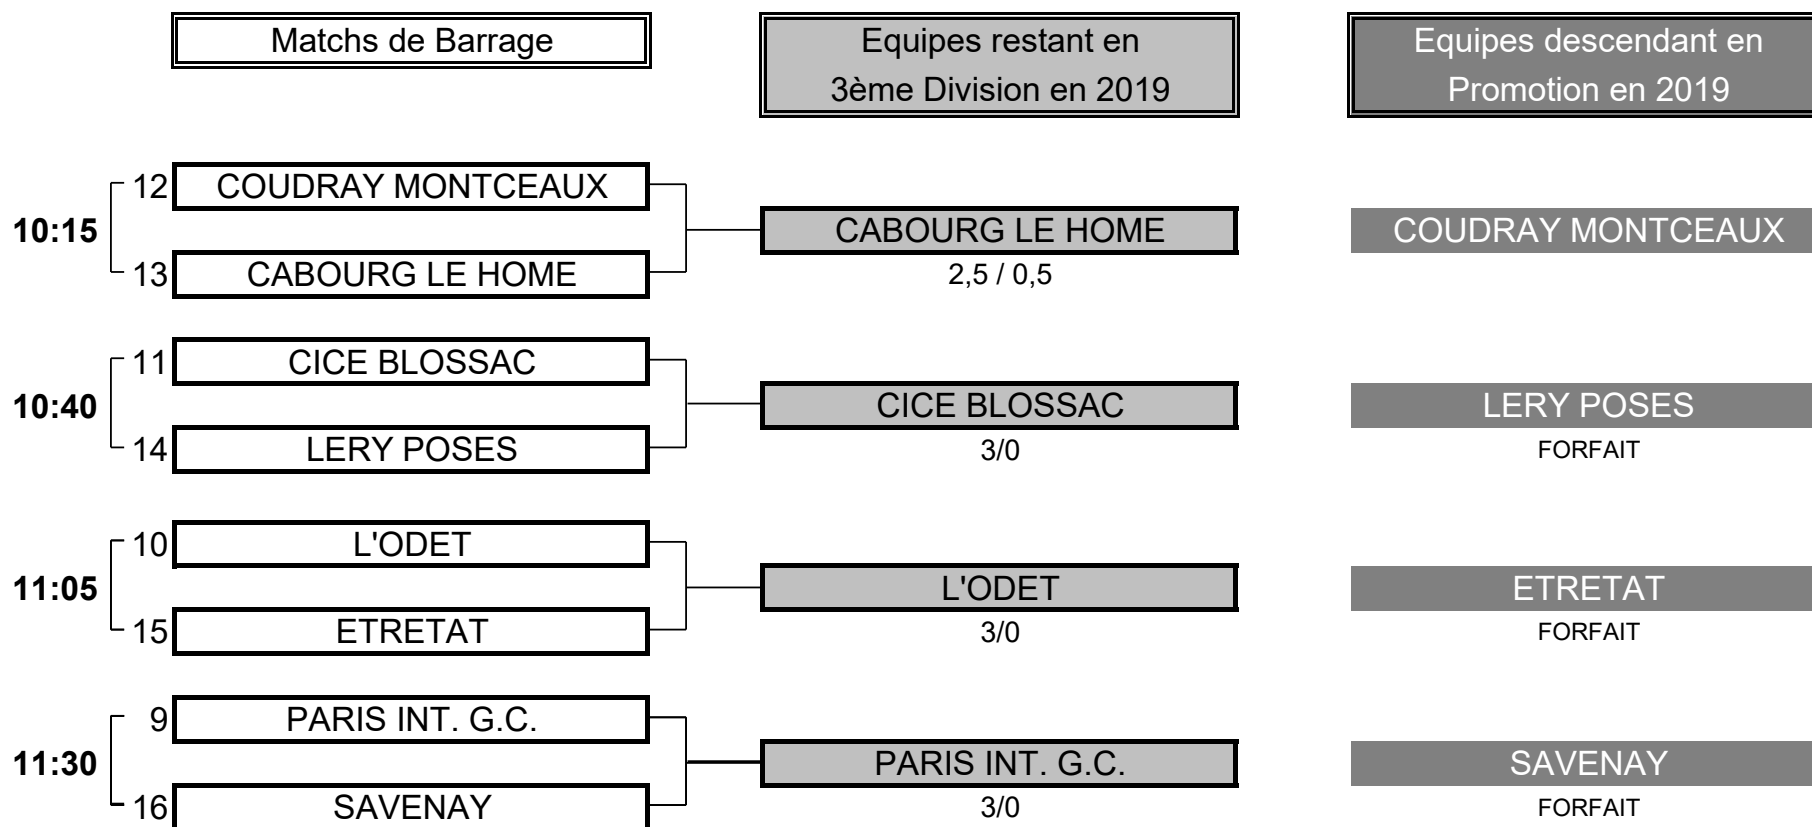

Résultat final: FRESLONNIERE bat ANGERS

CHAMPIONNAT DE FRANCE PAR EQUIPES SENIORS 2018

3ème DIVISION "A" DAMES

Du 4 au 7 octobre - Golf de Nantes-Erdre

BARRAGES

CHAMPIONNAT DE FRANCE PAR EQUIPES SENIORS 2018
3ème DIVISION "A" DAMES
Du 4 au 7 octobre - Golf de Nantes-Erdre