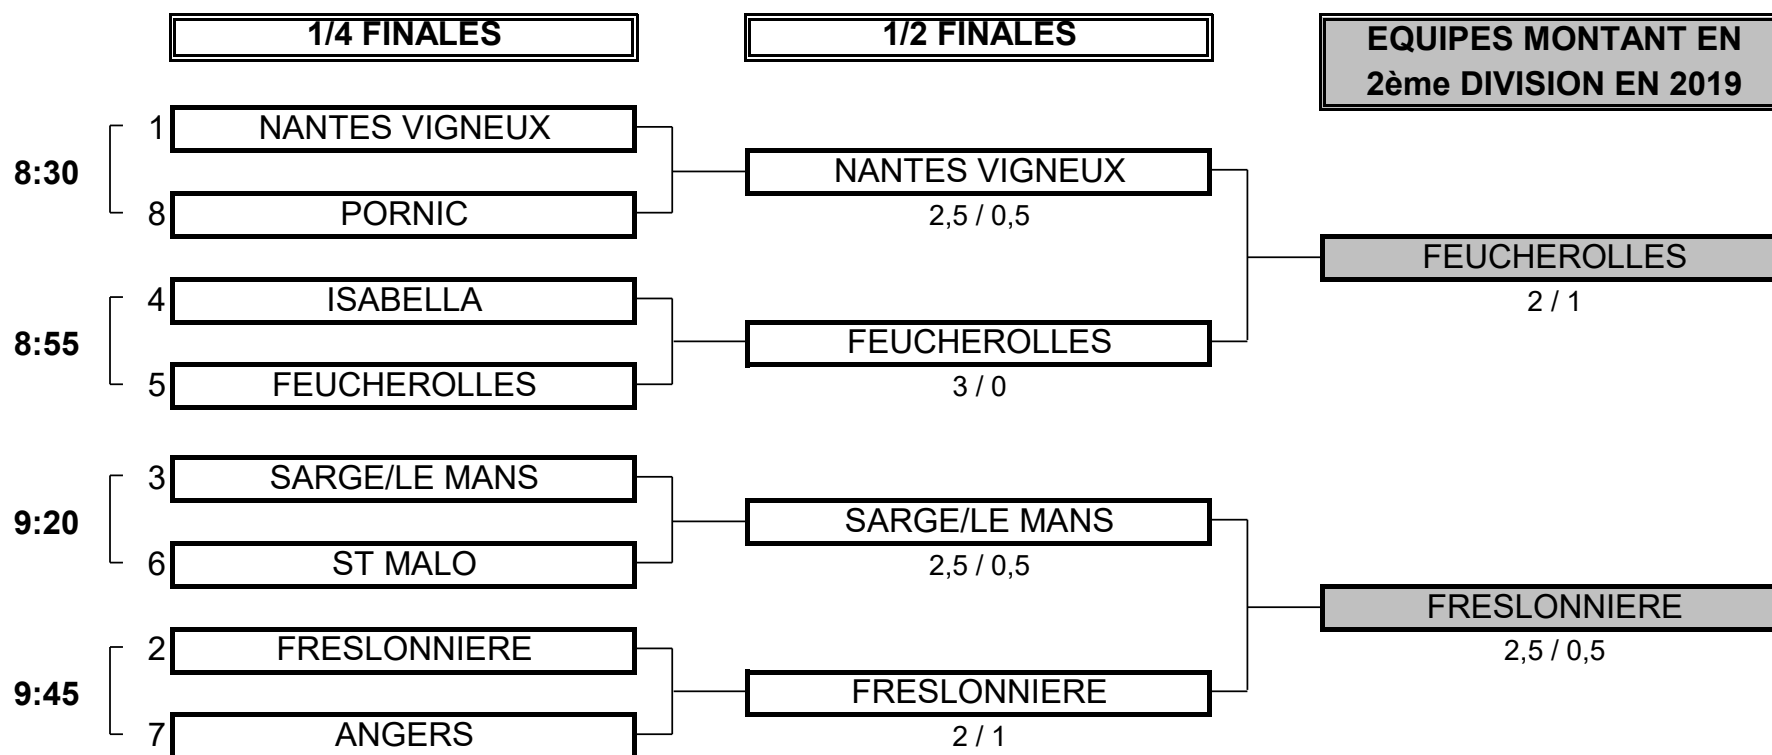

CHAMPIONNAT DE FRANCE PAR EQUIPES SENIORS 2018

3ème DIVISION "A" DAMES

Du 4 au 7 octobre - Golf de Nantes-Erdre

PHASE FINALE MATCH PLAY

CHAMPIONNAT DE FRANCE PAR EQUIPES SENIORS 2018
3ème DIVISION "A" DAMES
Du 4 au 7 octobre - Golf de Nantes-Erdre

1/2 FINALE N°1

CLUB: NANTES VIGNEUX		CLUB: FEUCHEROLLES			
EQUIPIERES		FOURSOMES		EQUIPIERES	
Heures	Points	Score	Points	Heures	Points
9:00	LE MASNE Pascale 7.7	1	4/2	0	MESNIER Sophie 10.3
	PIETRINI Stéphanie 10.8				JEANDIDIER Virginie 10.3
EQUIPIERES		SIMPLES		EQUIPIERES	
Heures	Points	Score	Points	Heures	Points
9:08	E LAUNAY DE LAPERRIERE Béatrice 4	0	5/4	1	SOUVIGNY Carine 7.3
9:15	BERT Chantal 8.5	0	3/2	1	LABOUYRIE Virginie 11
1,0		TOTAL POINTS	2,0		