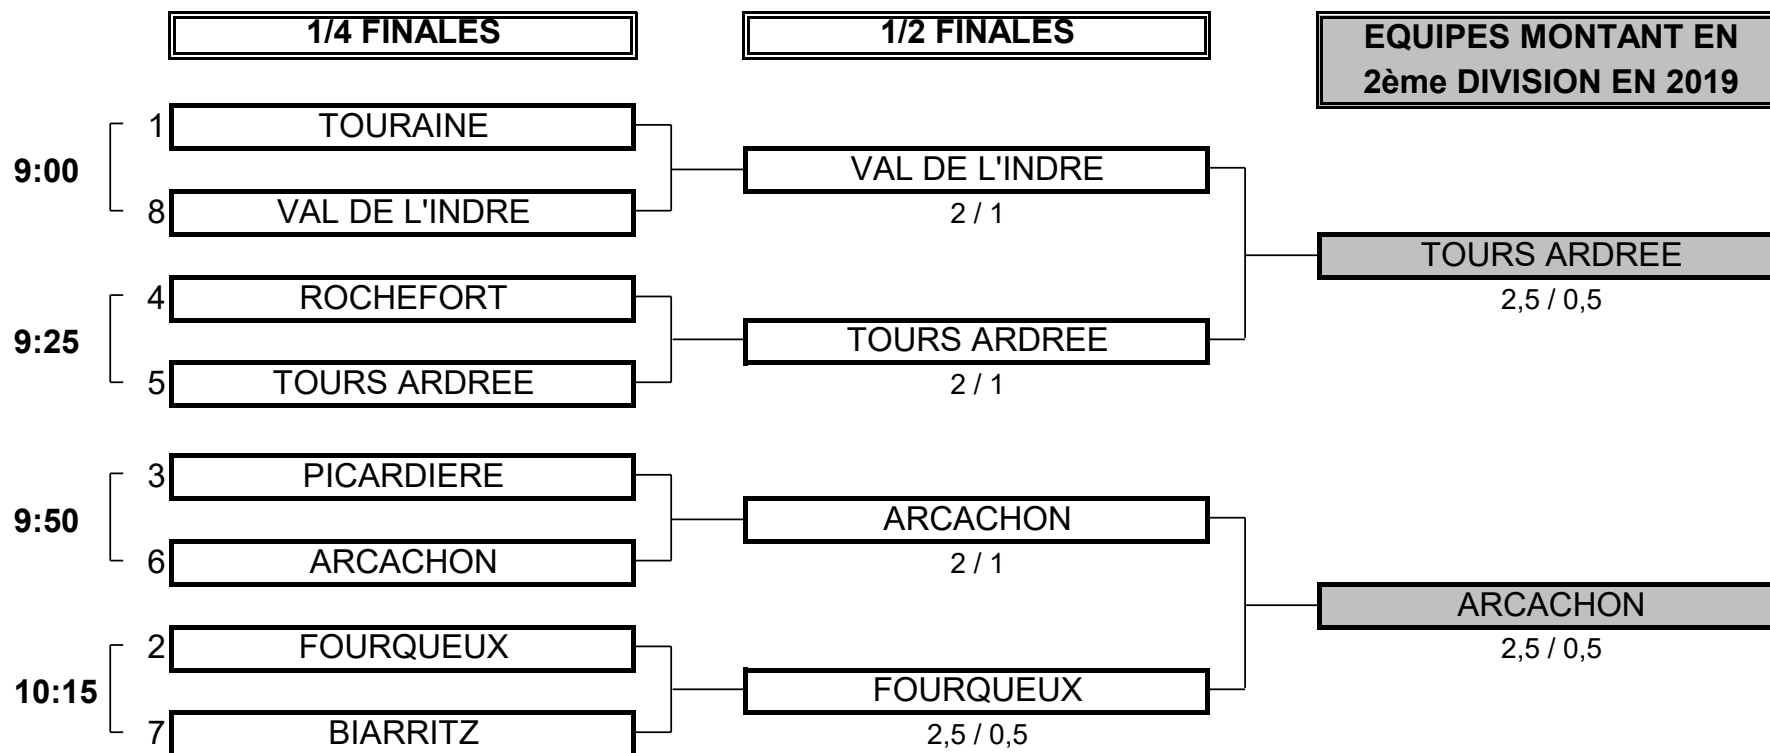

CHAMPIONNAT DE FRANCE PAR EQUIPES SENIORS 2018

3ème DIVISION "C" DAMES

Du 4 au 7 octobre - Golf de Mignaloux Beauvoir

PHASE FINALE MATCH PLAY