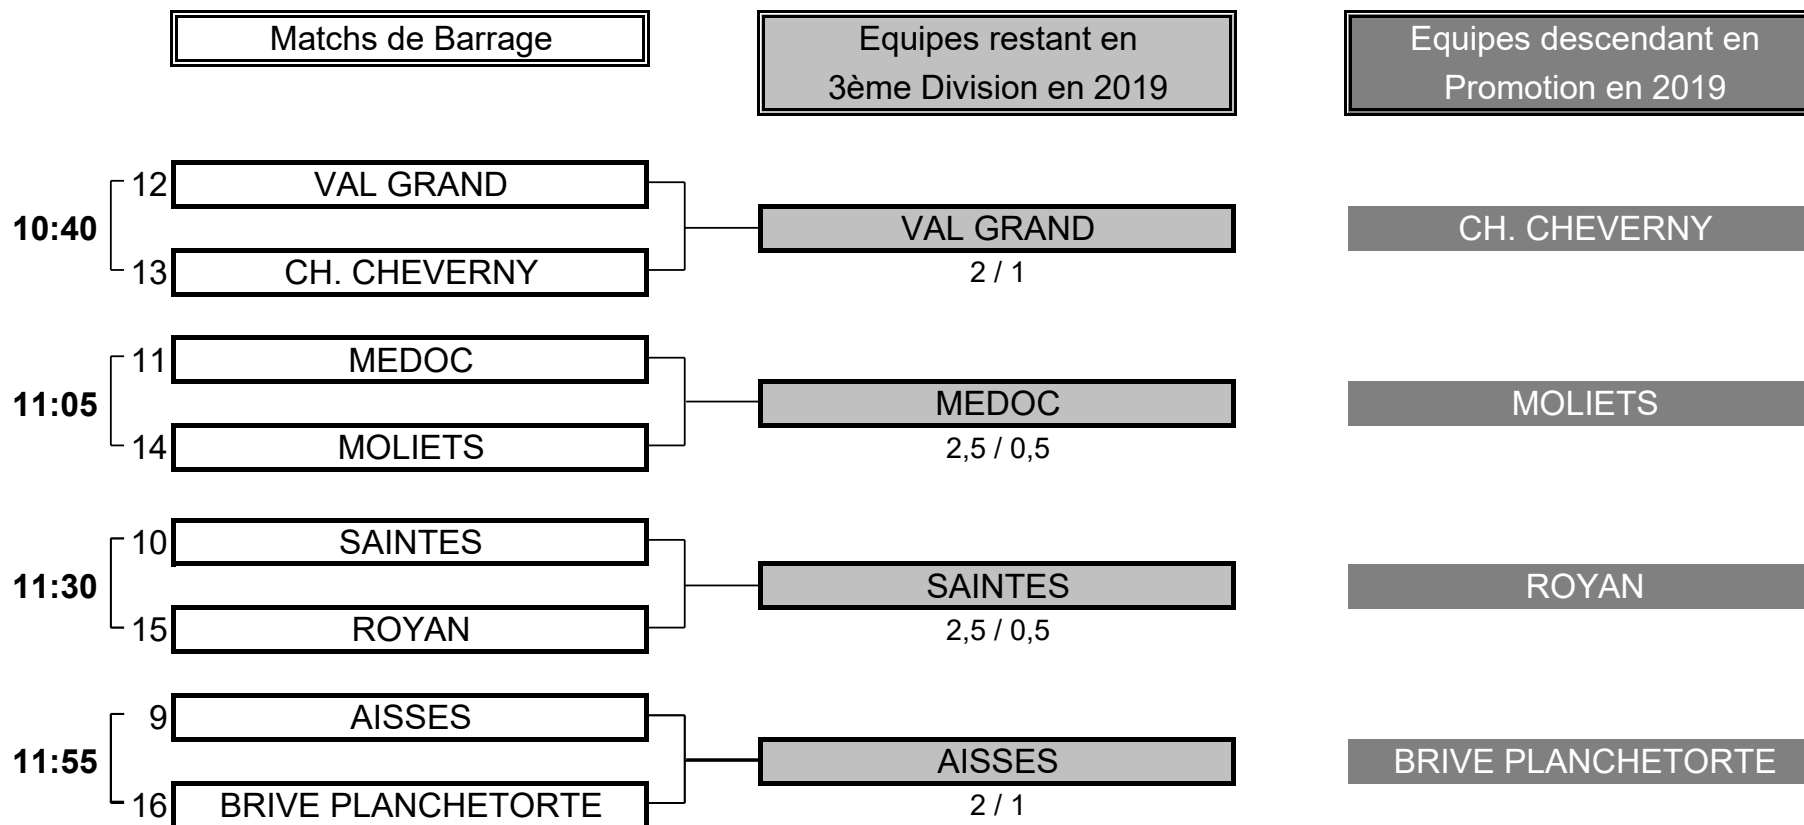

CHAMPIONNAT DE FRANCE PAR EQUIPES SENIORS 2018

3ème DIVISION "C" DAMES

Du 4 au 7 octobre - Golf de Mignaloux Beauvoir

BARRAGES