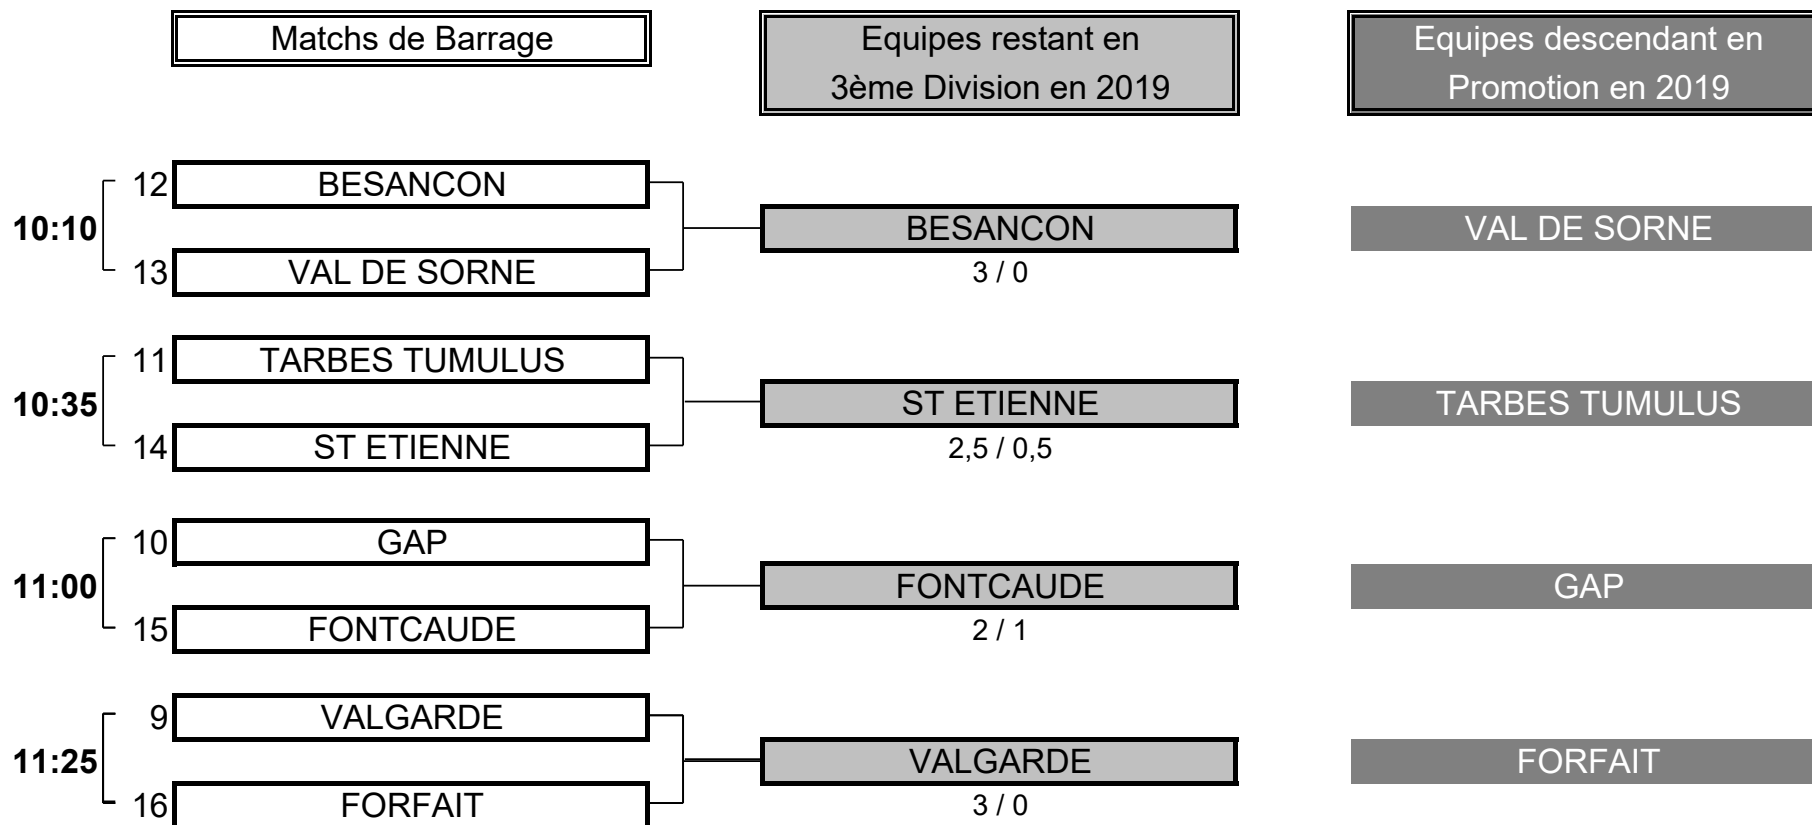

Résultat final: MONTE CARLO bat GRANDE BASTIDE

CHAMPIONNAT DE FRANCE PAR EQUIPES SENIORS 2018

3ème DIVISION "D" DAMES

Du 4 au 7 octobre - Golf de Fontcaude

BARRAGES

CHAMPIONNAT DE FRANCE PAR EQUIPES SENIORS 2018
3ème DIVISION "D" DAMES
Du 4 au 7 octobre - Golf de Fontcaude