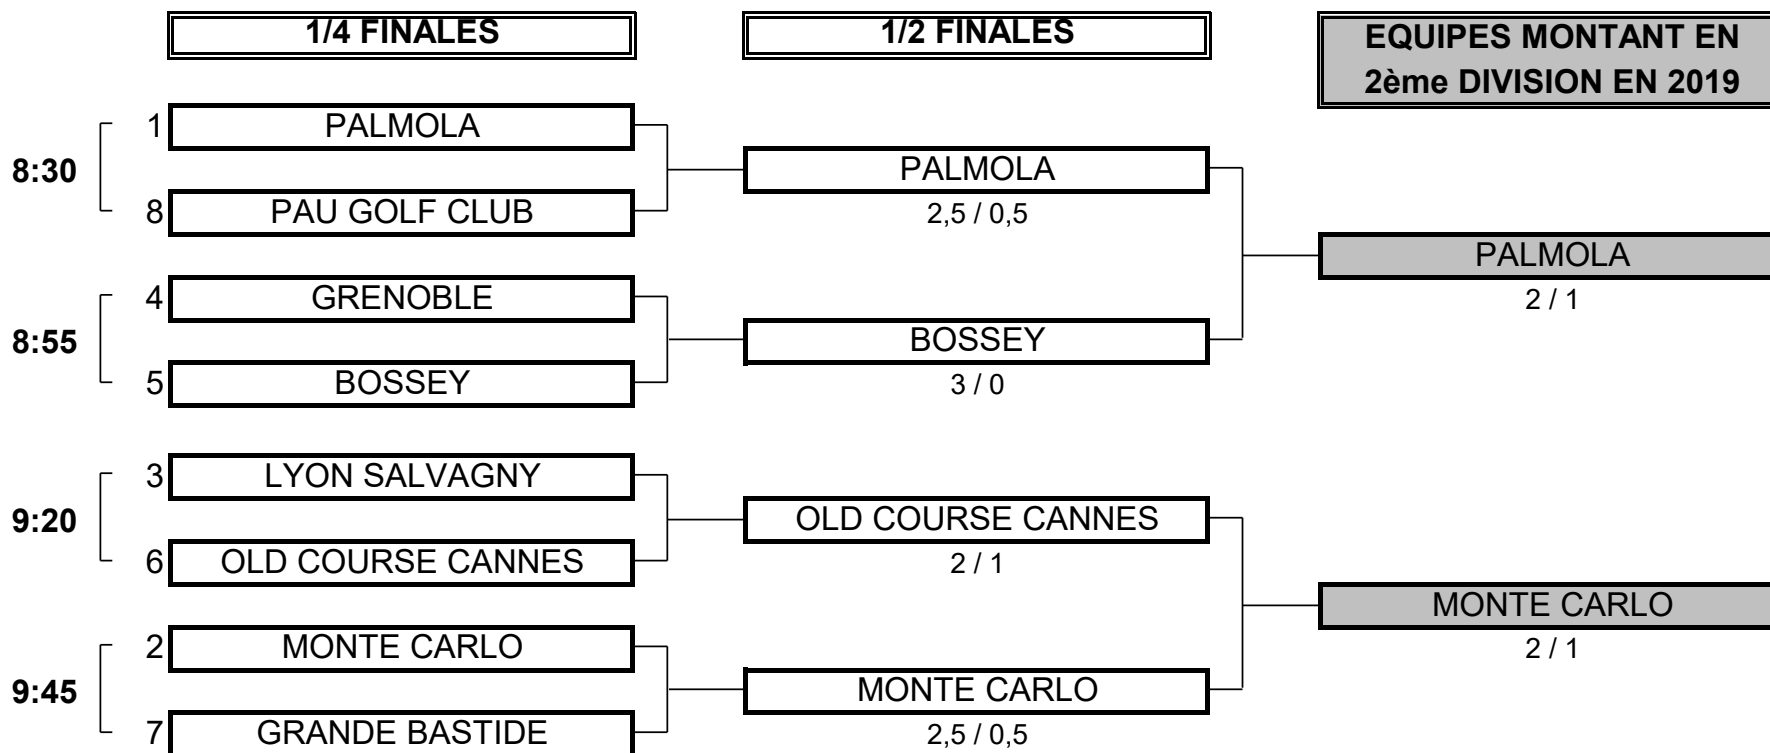

CHAMPIONNAT DE FRANCE PAR EQUIPES SENIORS 2018

3ème DIVISION "D" DAMES

Du 4 au 7 octobre - Golf de Fontcaude

PHASE FINALE MATCH PLAY

CHAMPIONNAT DE FRANCE PAR EQUIPES SENIORS 2018
3ème DIVISION "D" DAMES
 Du 4 au 7 octobre - Golf de Fontcaude