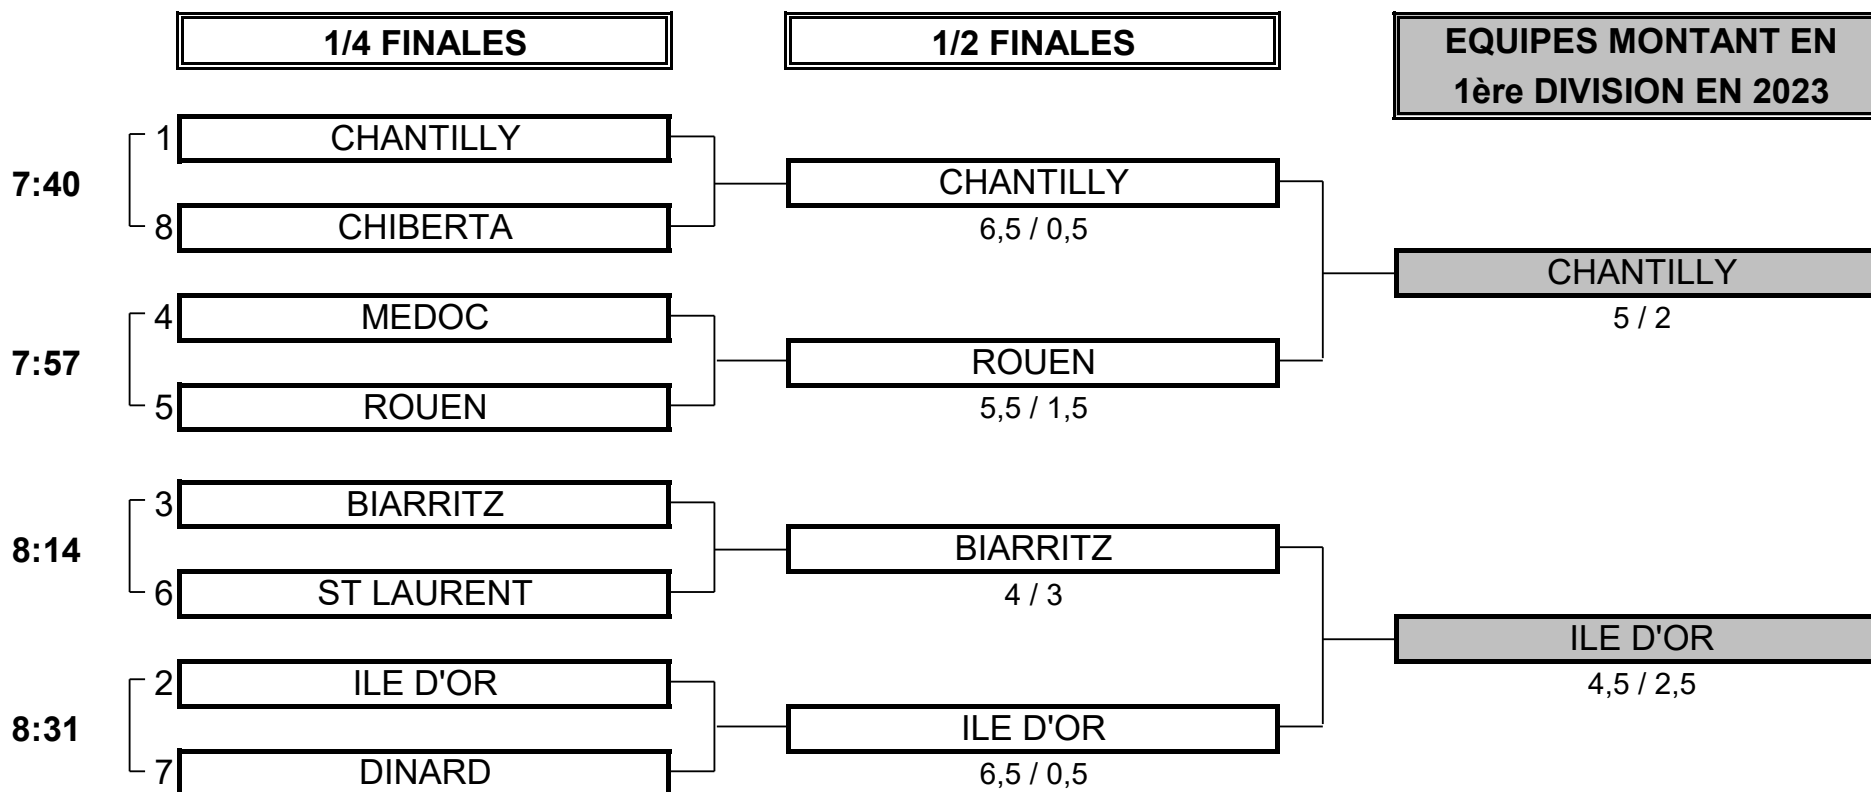

CHAMPIONNAT DE FRANCE PAR EQUIPES 2022

2ème DIVISION "A" DAMES

Du 28 Avril au 1er Mai - Golf de Guérande

PHASE FINALE MATCH PLAY

CHAMPIONNAT DE FRANCE PAR EQUIPES 2022
2ème DIVISION "A" DAMES
Du 28 Avril au 1er Mai - Golf de Guérande