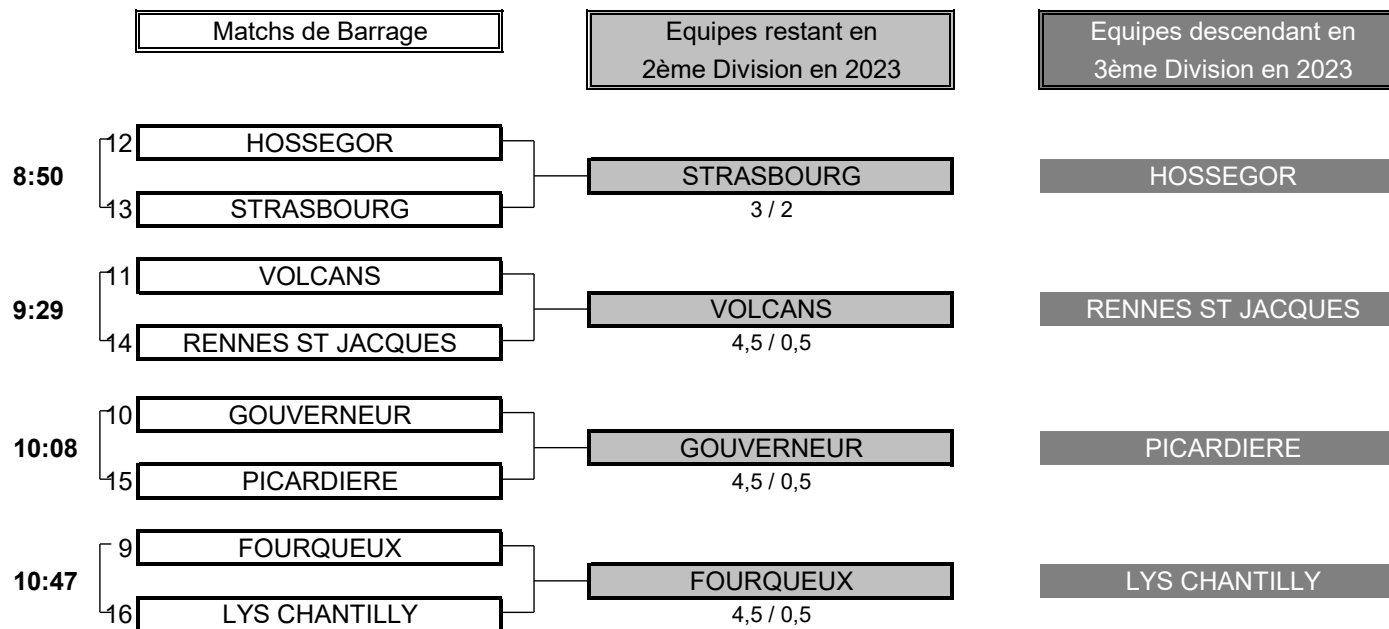

CHAMPIONNAT DE FRANCE PAR EQUIPES 2022

2ème DIVISION "A" DAMES

Du 28 Avril au 1er Mai - Golf de Guérande

BARRAGES