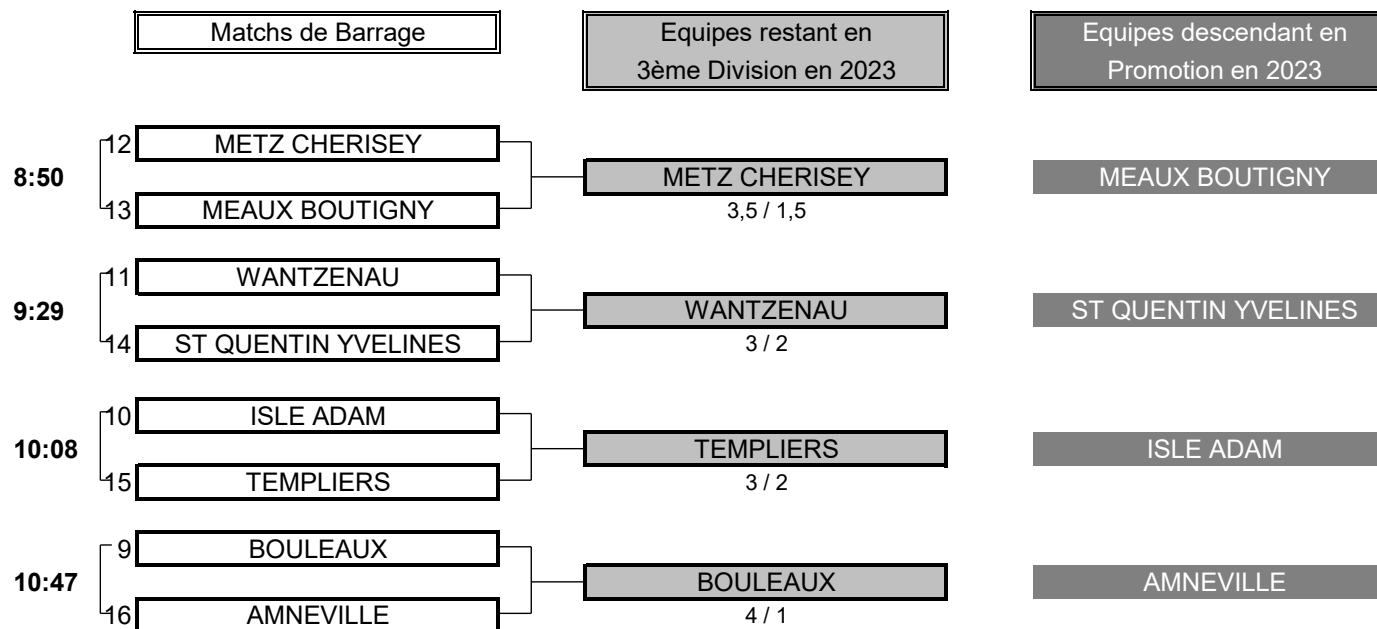

5	TOTAL POINTS	2	
---	--------------	---	--

Résultat final: GOLF ACADEMIE 57 bat AILETTE

CHAMPIONNAT DE FRANCE PAR EQUIPES 2022

3ème DIVISION "B" DAMES

Du 28 Avril au 1er Mai - Golf de Reims

BARRAGES

CHAMPIONNAT DE FRANCE PAR EQUIPES 2022