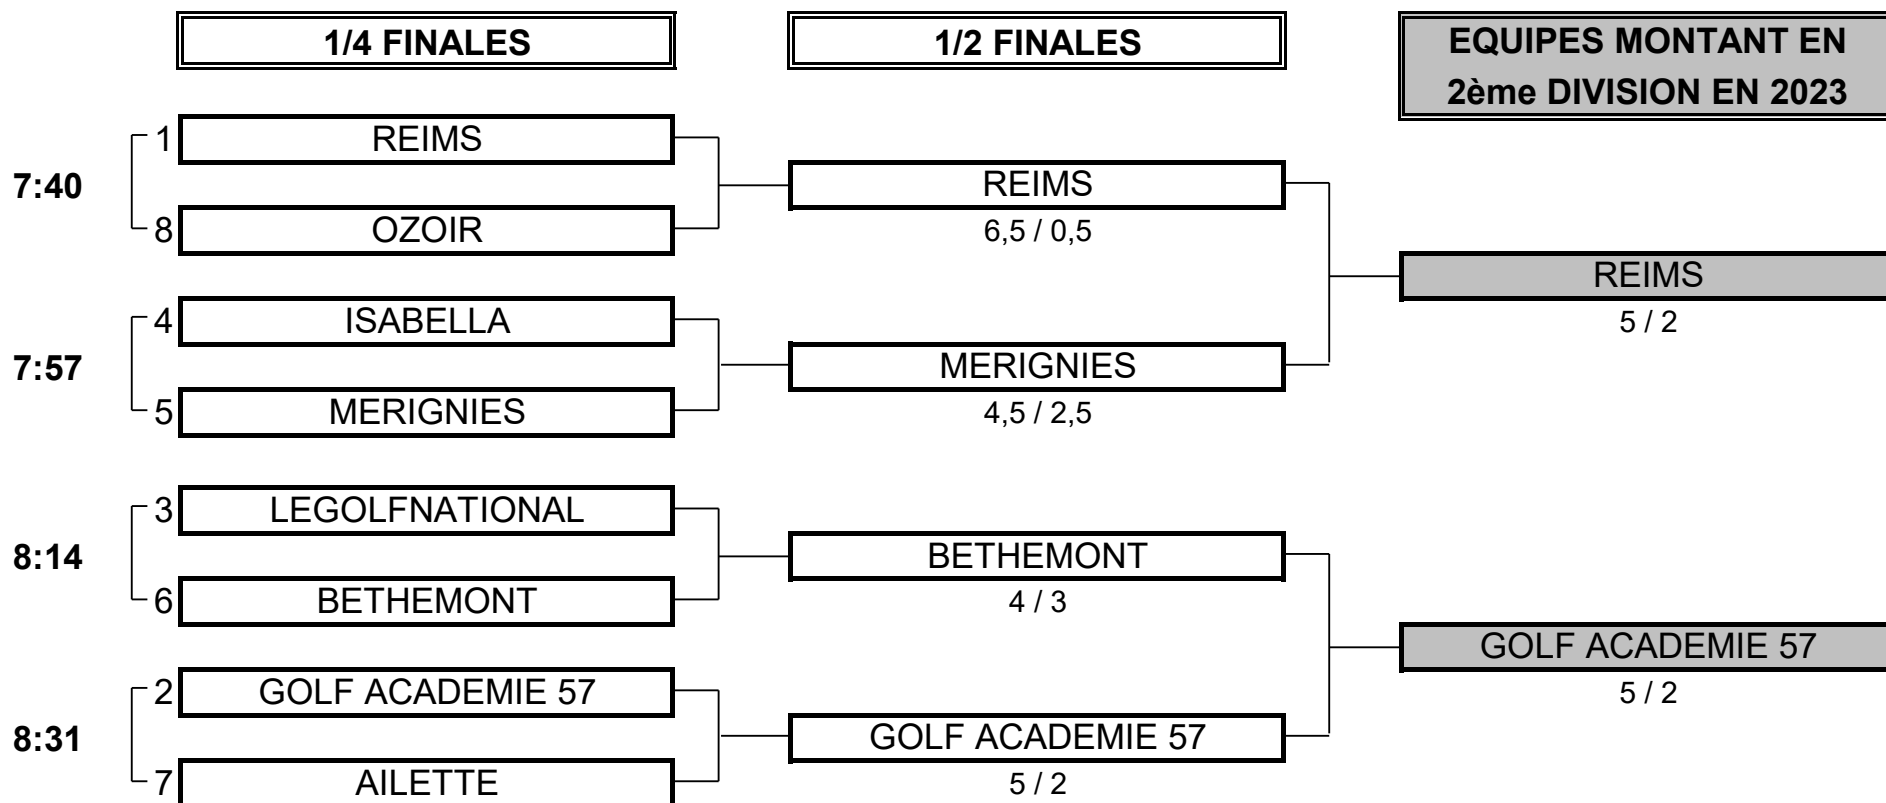

CHAMPIONNAT DE FRANCE PAR EQUIPES 2022

3ème DIVISION "B" DAMES

Du 28 Avril au 1er Mai - Golf de Reims

PHASE FINALE MATCH PLAY

CHAMPIONNAT DE FRANCE PAR EQUIPES 2022
3ème DIVISION "B" DAMES
Du 28 Avril au 1er Mai - Golf de Reims