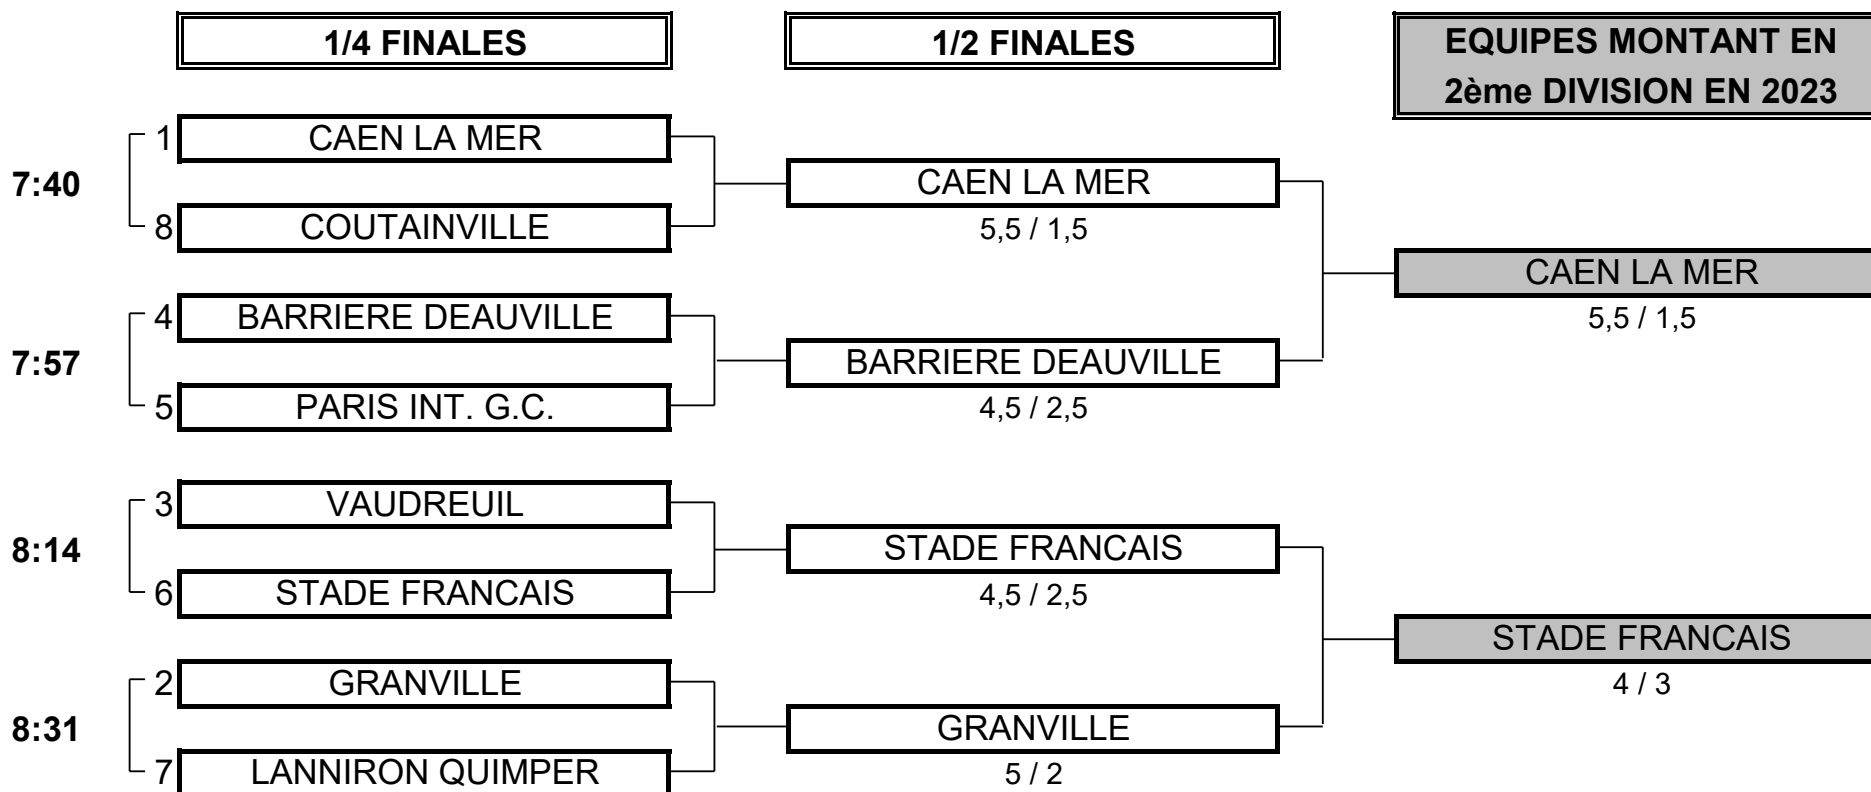

CHAMPIONNAT DE FRANCE PAR EQUIPES 2022

3ème DIVISION "A" DAMES

Du 28 Avril au 1er Mai - Golf de Cissé Blossac

PHASE FINALE MATCH PLAY

CHAMPIONNAT DE FRANCE PAR EQUIPES 2022
3ème DIVISION "A" DAMES
Du 28 Avril au 1er Mai - Golf de Cissé Blossac