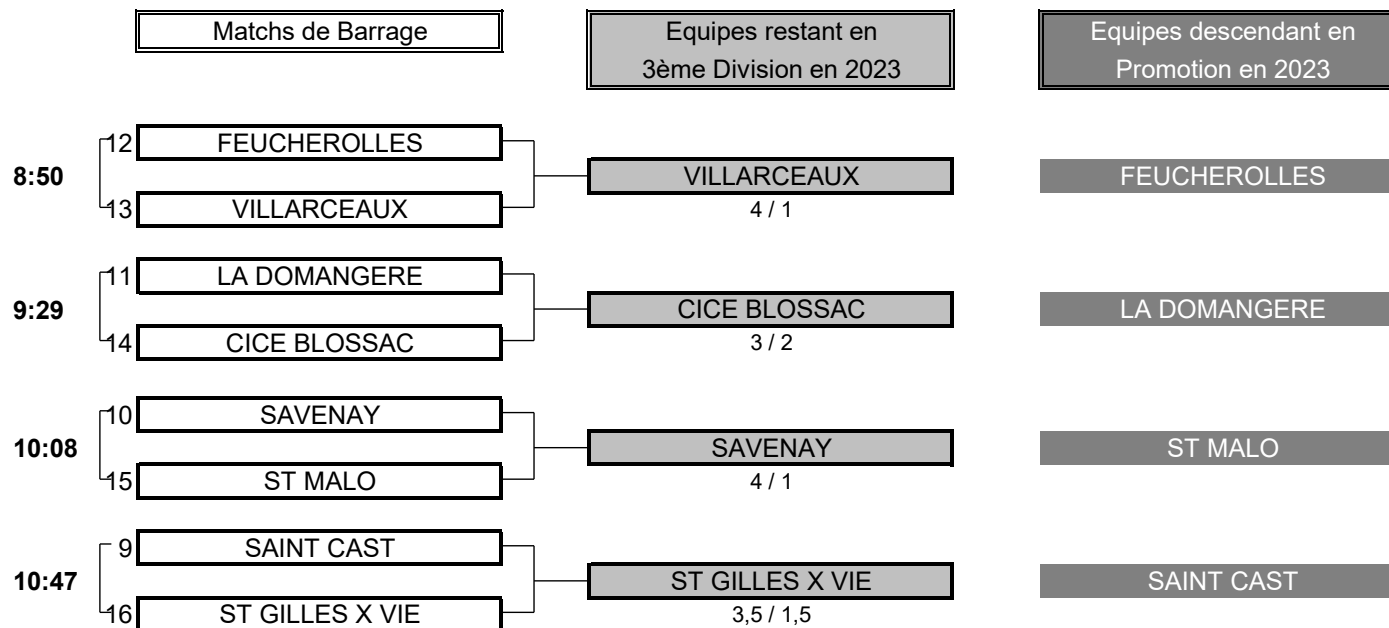

CHAMPIONNAT DE FRANCE PAR EQUIPES 2022

3ème DIVISION "A" DAMES

Du 28 Avril au 1er Mai - Golf de Cissé Blossac

BARRAGES