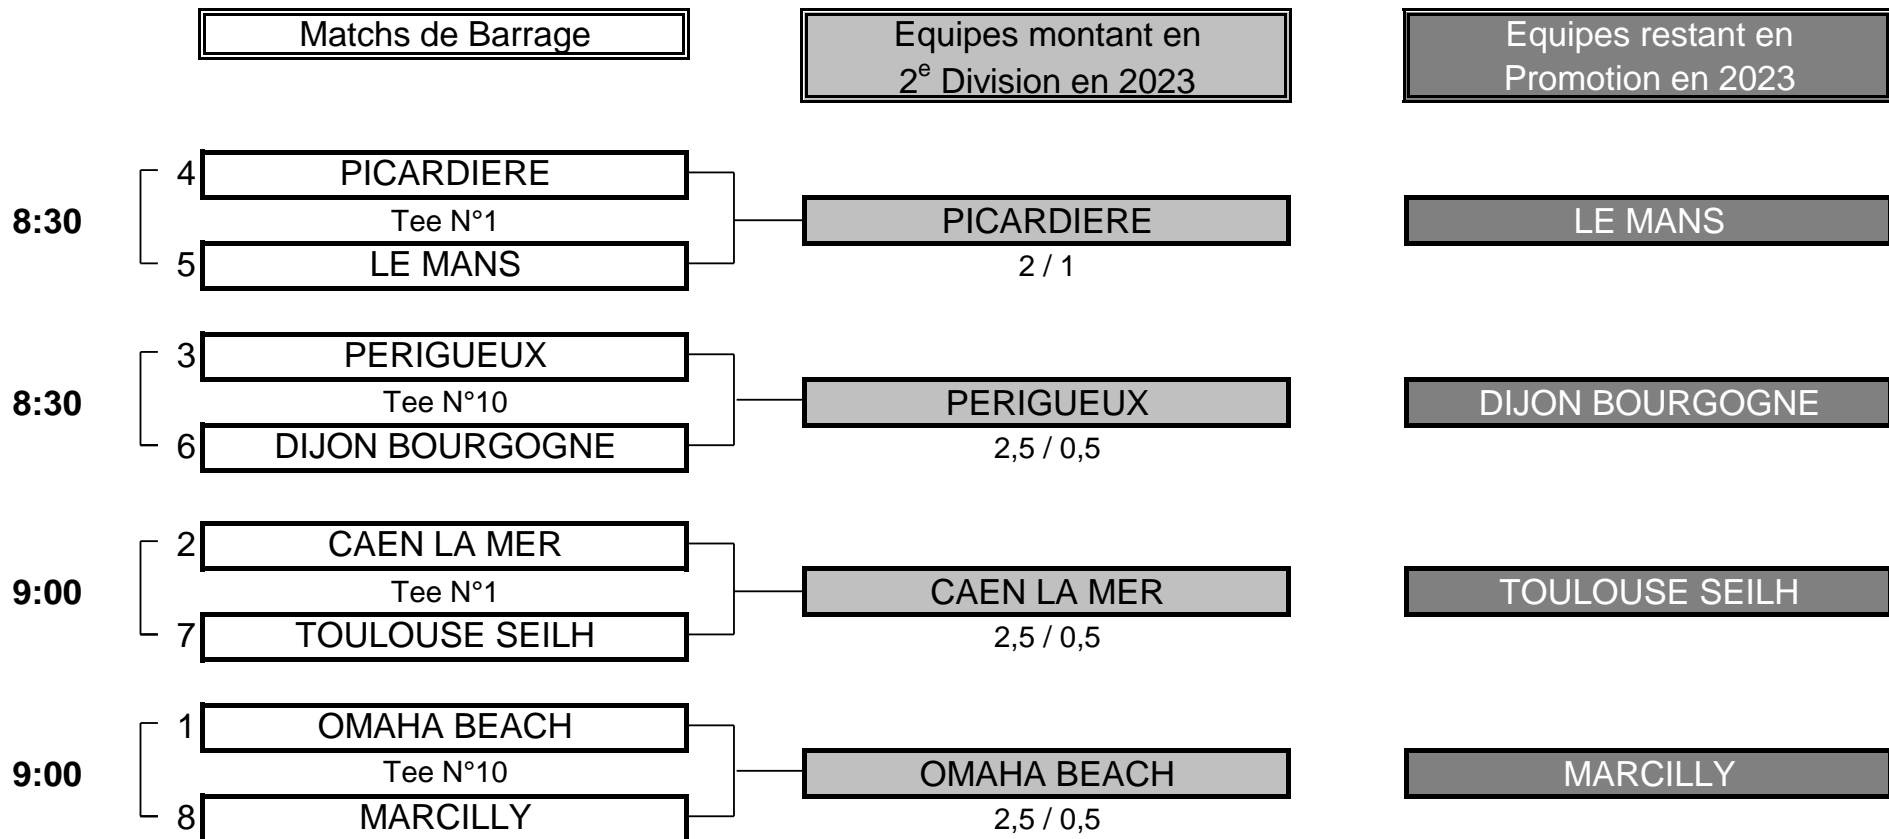

CHAMPIONNAT DE FRANCE PAR ÉQUIPES U16 FILLES 2022

Division Promotion "A"

Du 14 au 16 Juillet - Golf du Val de l'Indre

PHASE FINALE MATCH PLAY

MATCH N°1

CLUB: PICARDIERE		CLUB: LE MANS		
EQUIPIERS	SIMPLES	EQUIPIERS		
Heures	Points	Score	Points	
8:30	DINET Maëlia 6,5	1	20ème 0	DUMAY Louise -1
8:38	TEXIER Jeanne 9,9	0	2&1 1	SAILLOUR Juliette 10
8:46	DE SOUSA Clara 19	1	6&5 0	MARCHAND Agathe 30,2
		2	TOTAL POINTS	1
Résultat final: PICARDIERE bat LE MANS				