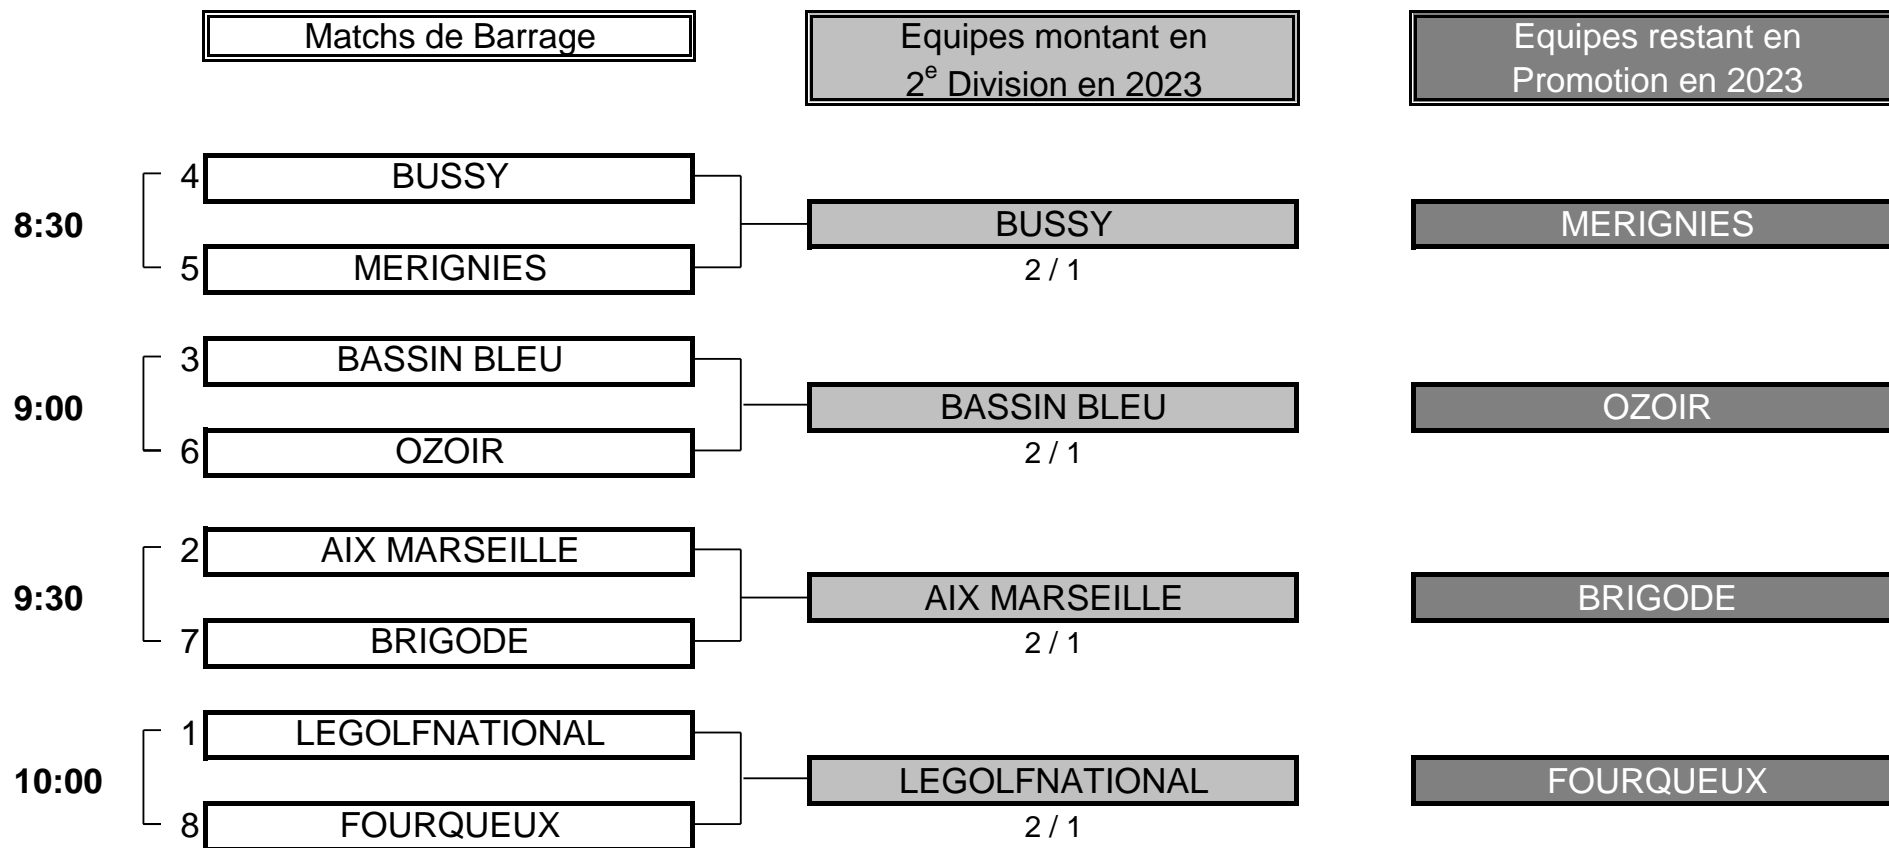

PHASE FINALE MATCH PLAY