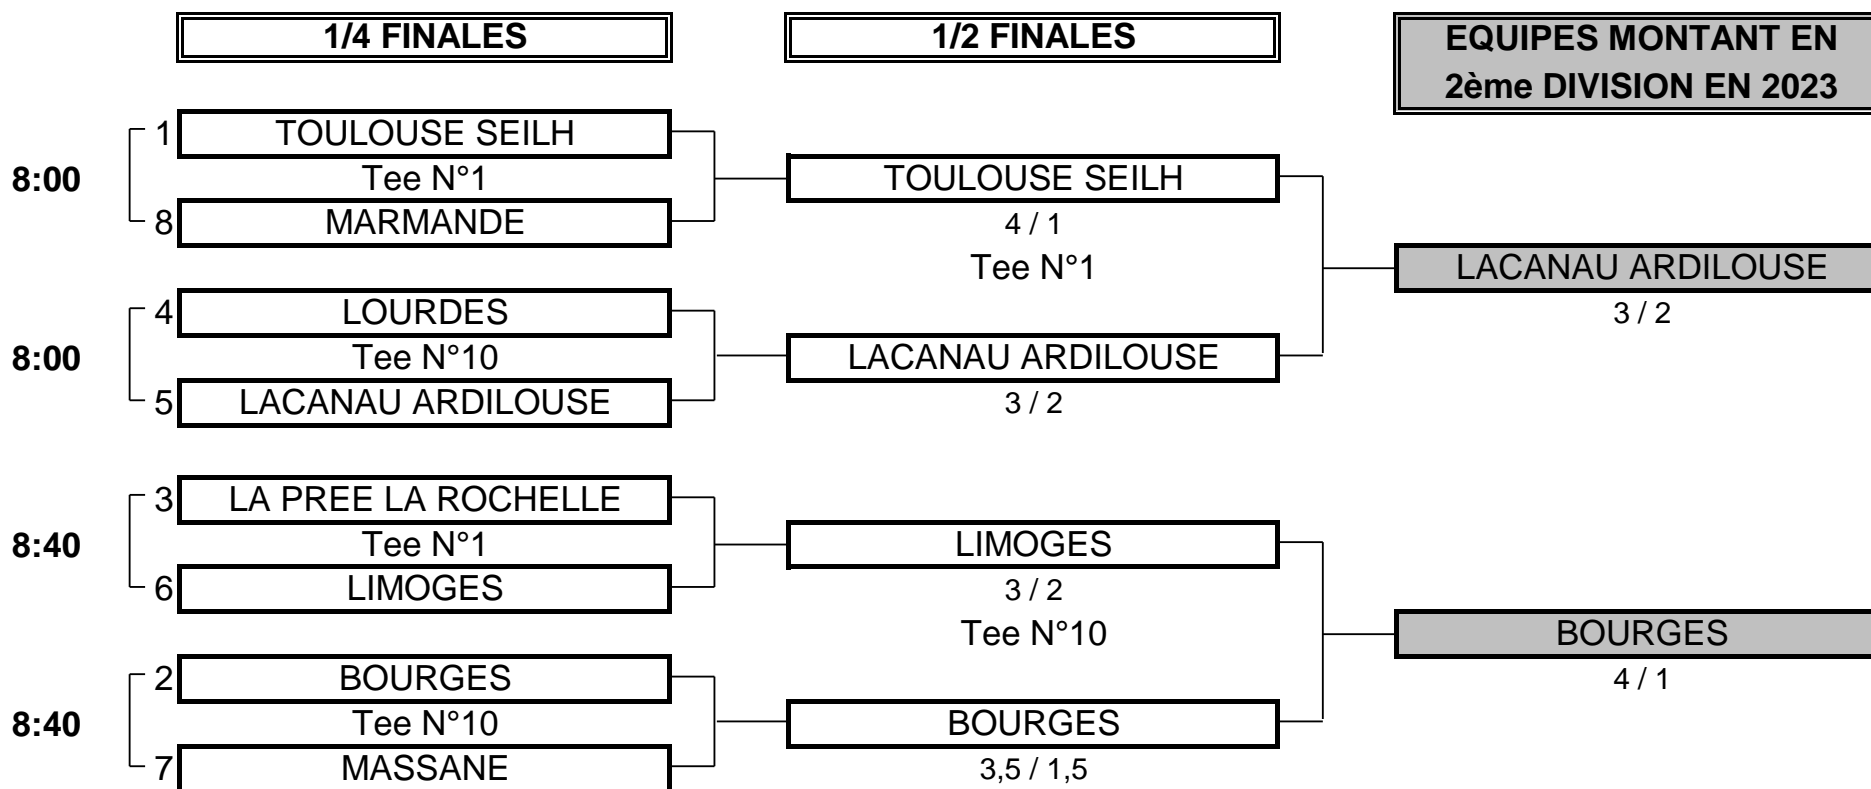

PHASE FINALE MATCH PLAY