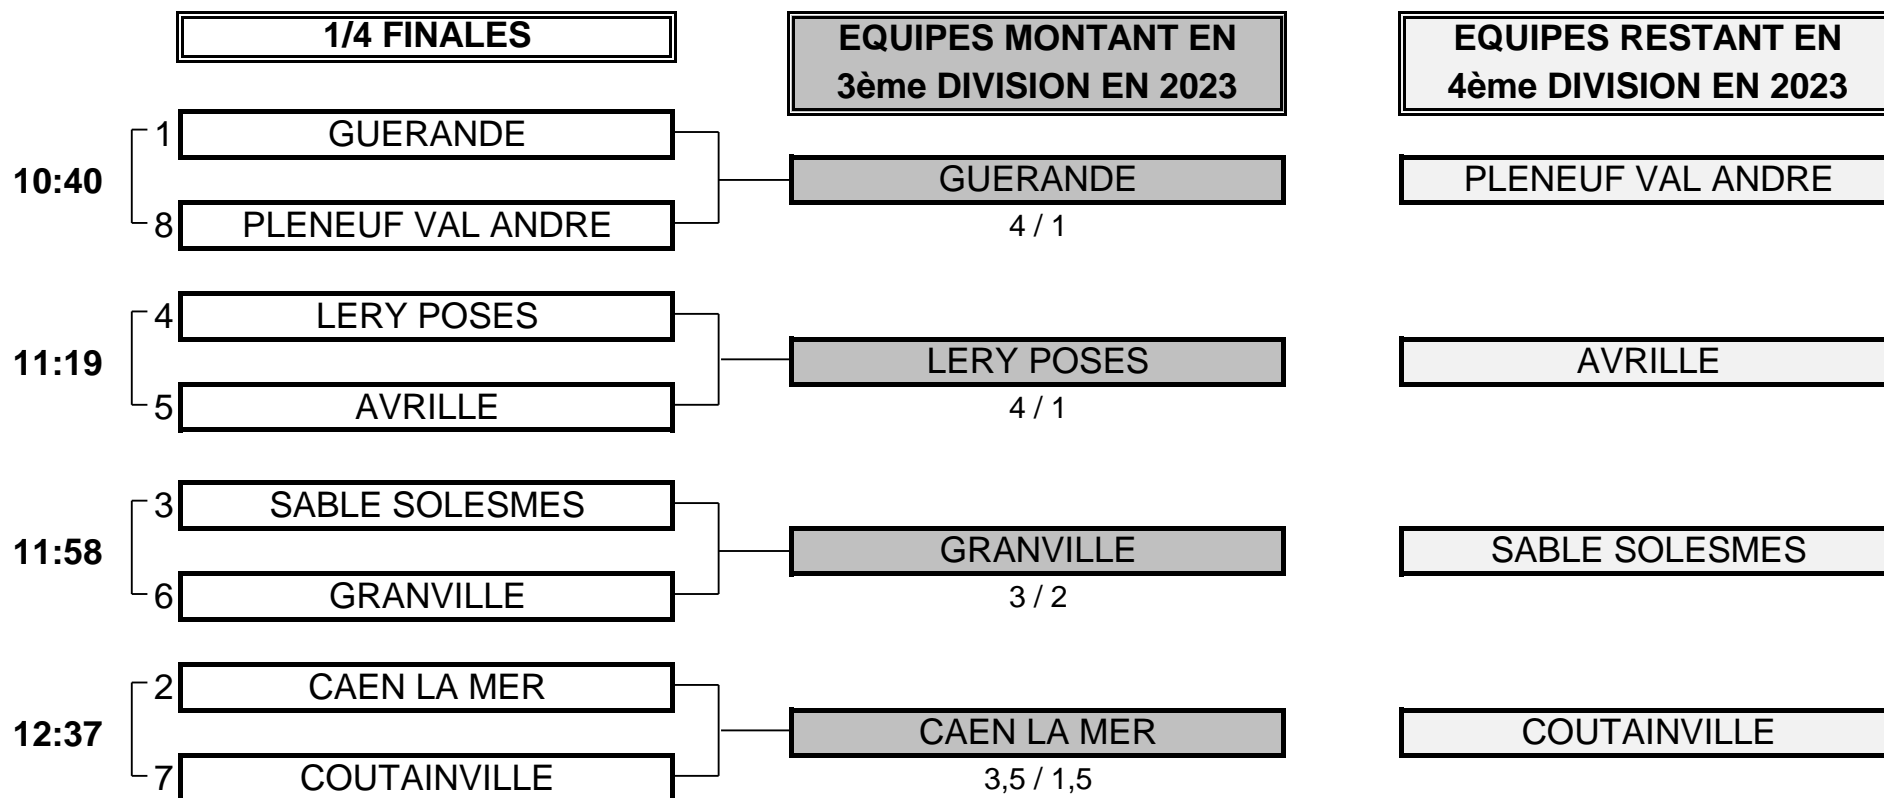

PHASE FINALE MATCH PLAY