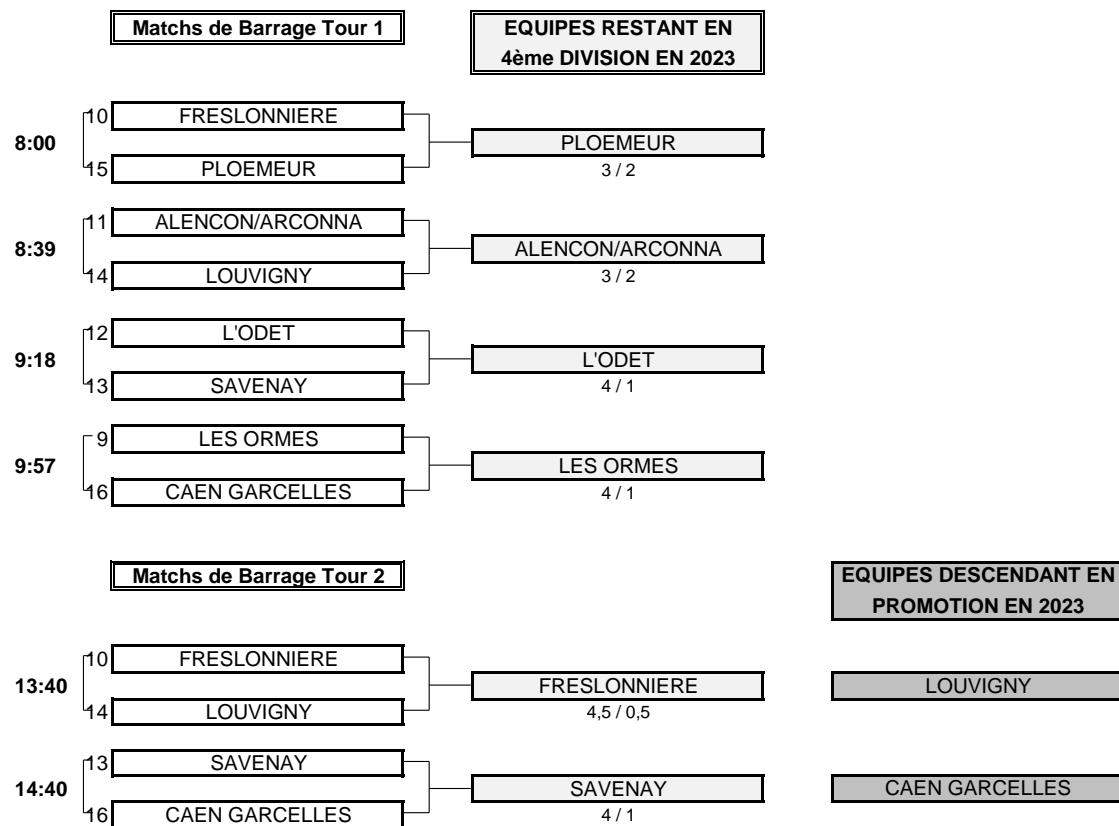

CHAMPIONNAT DE FRANCE PAR EQUIPES MID AMATEURS 2022

4ème DIVISION "A" MESSIEURS

Du 17 au 19 Juin - Golf de Pornic

BARRAGES