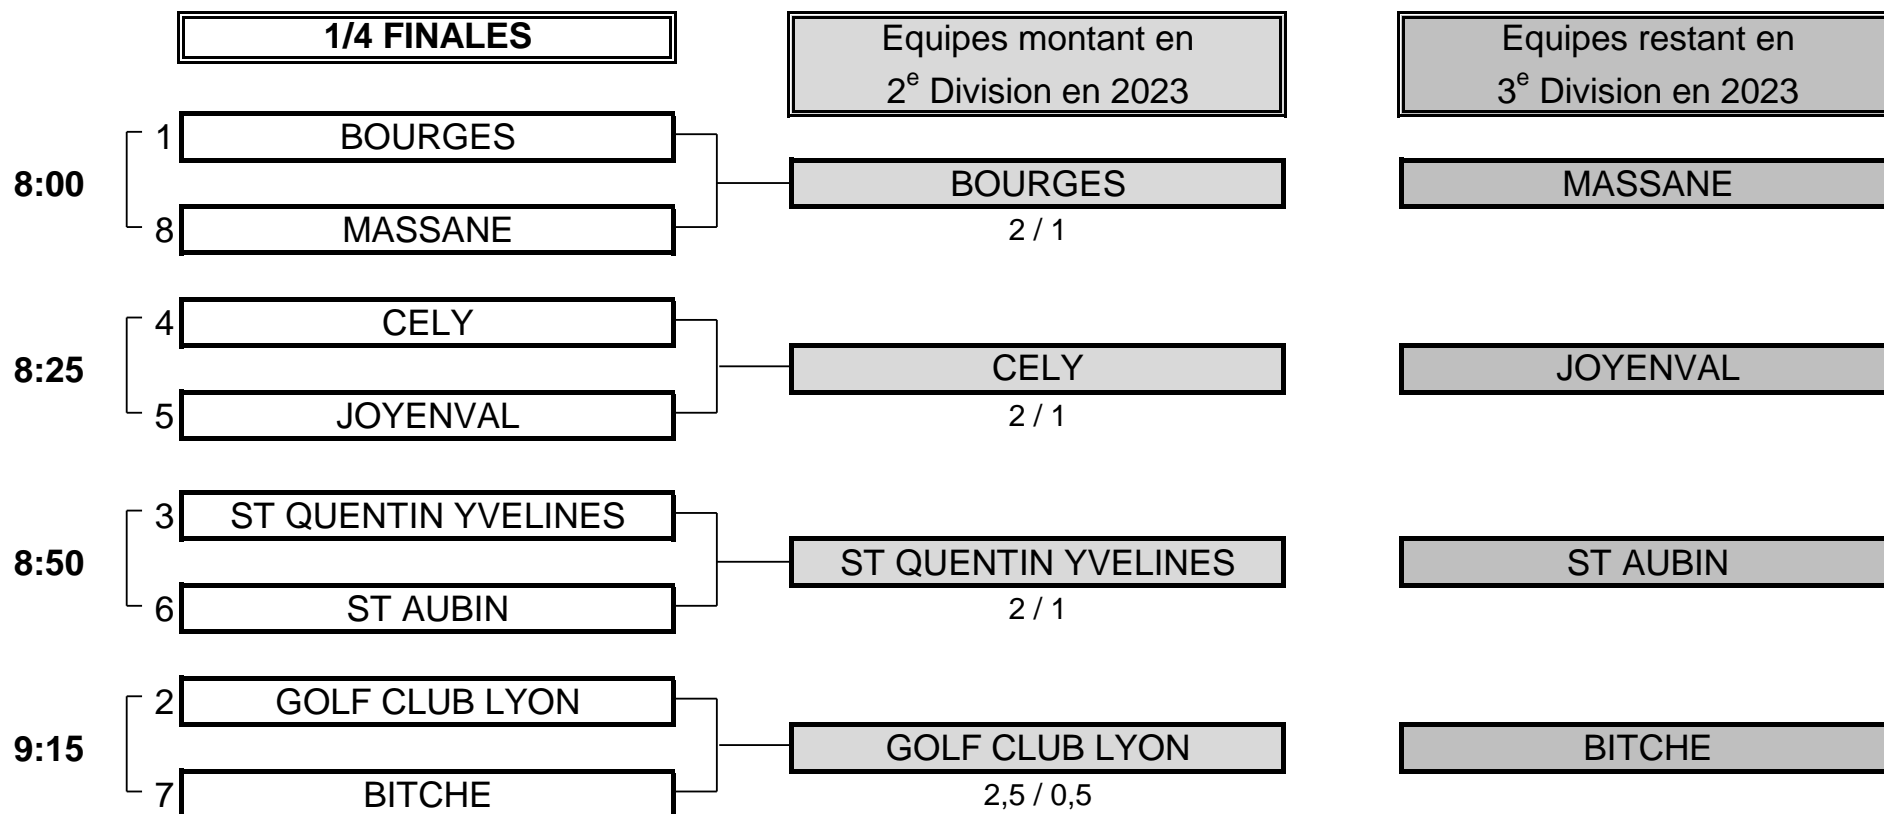

CHAMPIONNAT DE FRANCE PAR ÉQUIPES MID-AMATEURS 2022

3e DIVISION "B" DAMES

ffgolf  24 au 26 Juin - Golf de Vichy Forêt de Montpensier

PHASE FINALE MATCH PLAY

CHAMPIONNAT DE FRANCE PAR ÉQUIPES MID-AMATEURS 2022