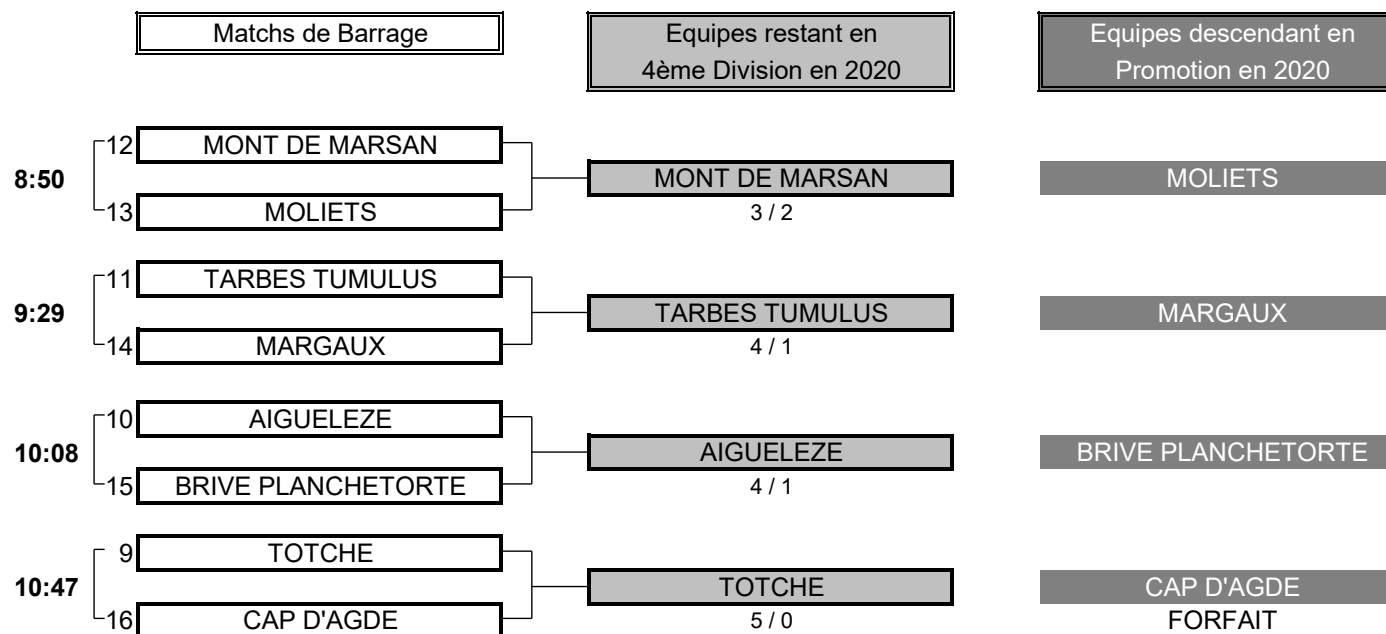

CHAMPIONNAT DE FRANCE PAR EQUIPES 2019

4ème DIVISION "C" MESSIEURS

Du 28 Avril au 1er Mai - Golf de Montauban

BARRAGES