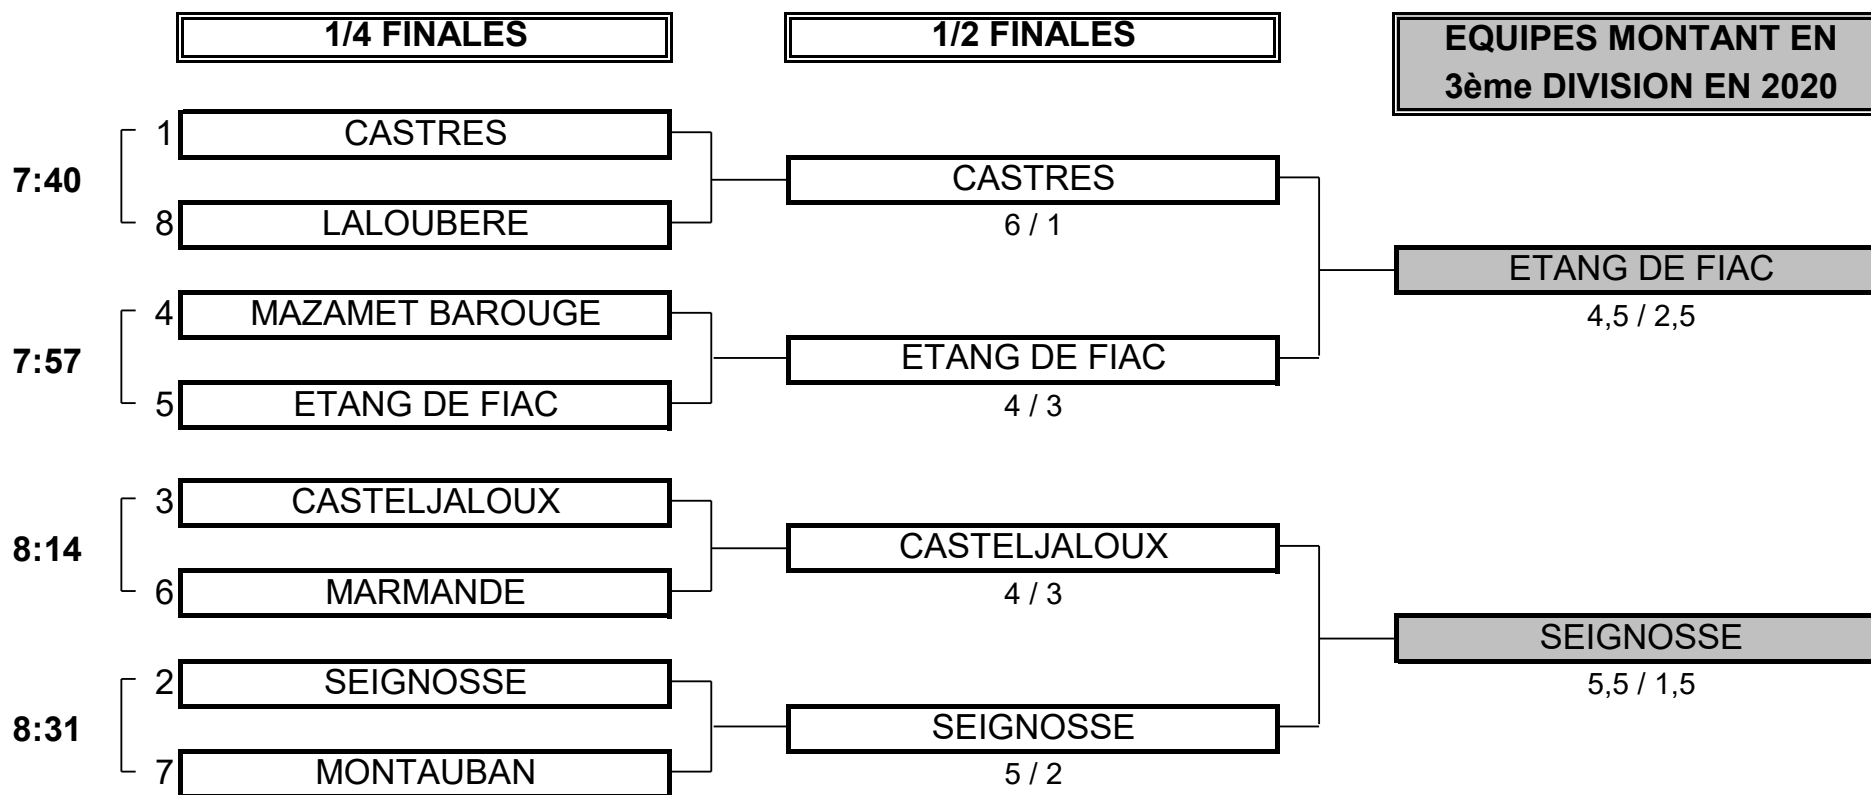

CHAMPIONNAT DE FRANCE PAR EQUIPES 2019

4ème DIVISION "C" MESSIEURS

Du 28 Avril au 1er Mai - Golf de Montauban

PHASE FINALE MATCH PLAY