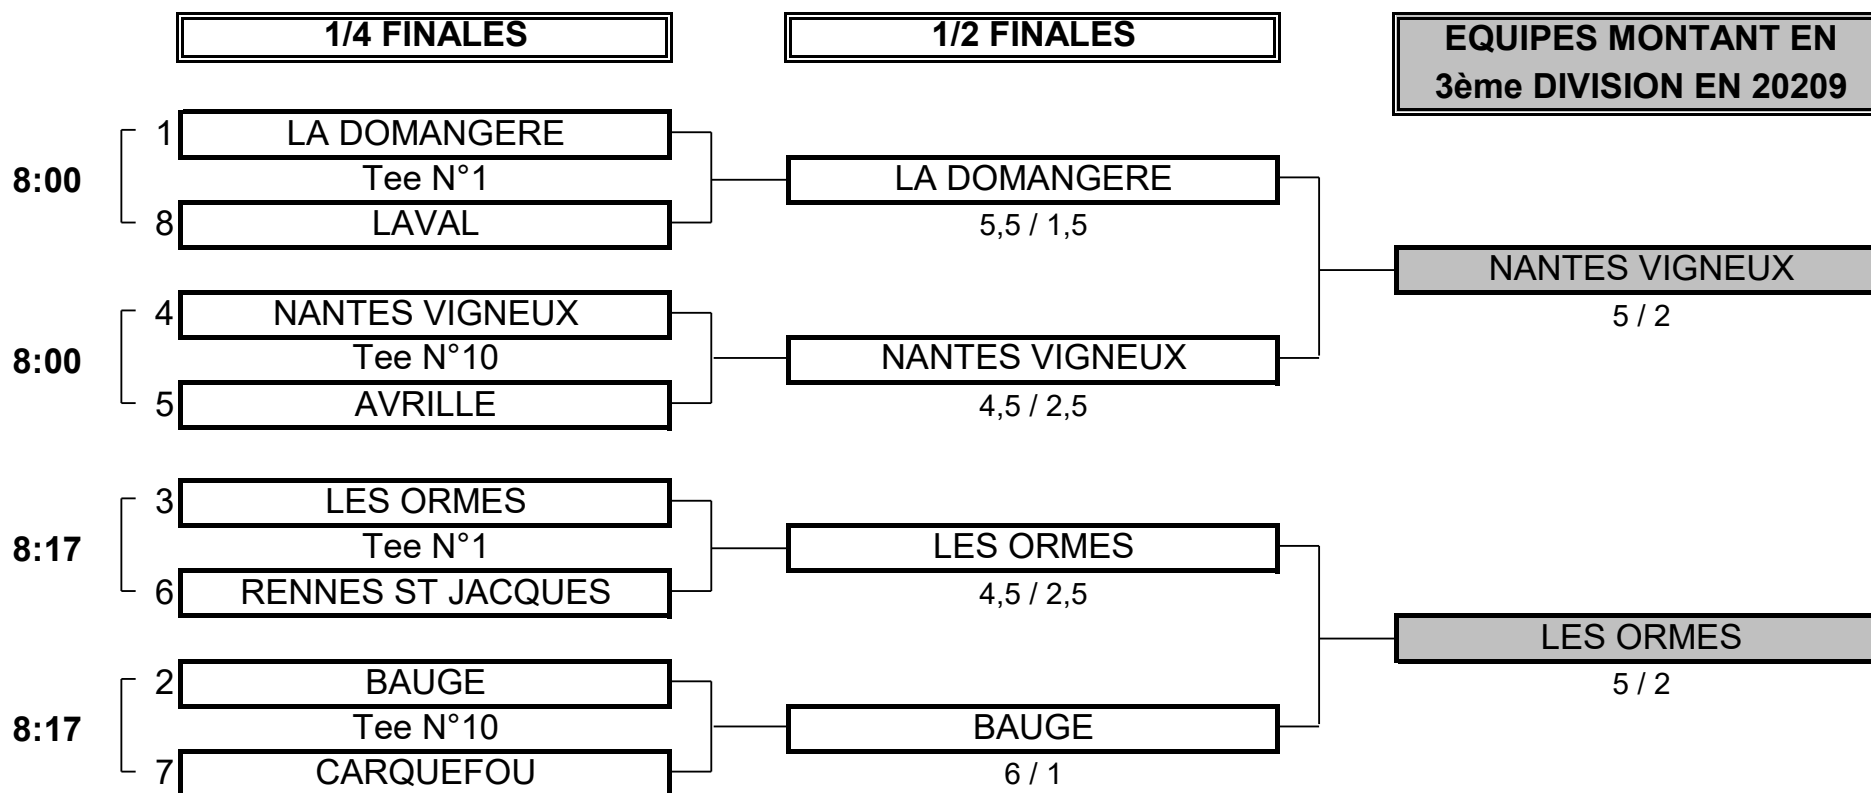

CHAMPIONNAT DE FRANCE PAR EQUIPES 2019

4ème DIVISION "A" MESSIEURS

Du 28 Avril au 1er Mai - Golf de Nantes - Erdre

PHASE FINALE MATCH PLAY

CHAMPIONNAT DE FRANCE PAR EQUIPES 2019
4ème DIVISION "A" MESSIEURS
Du 28 Avril au 1er Mai - Golf de Nantes - Erdre