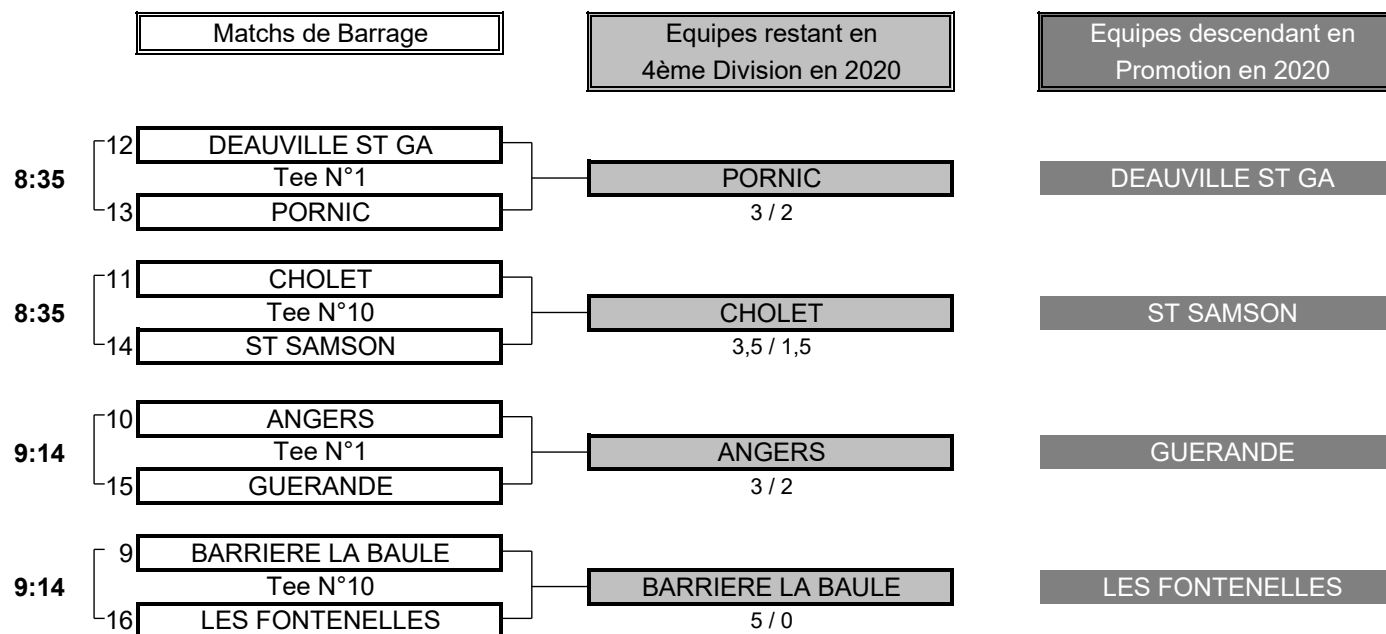

6	TOTAL POINTS	1
---	--------------	---

Résultat final: BAUGE bat CARQUEFOU
--

CHAMPIONNAT DE FRANCE PAR EQUIPES 2019

4ème DIVISION "A" MESSIEURS

Du 28 Avril au 1er Mai - Golf de Nantes - Erdre

BARRAGES

BARRAGES MATCH N°1