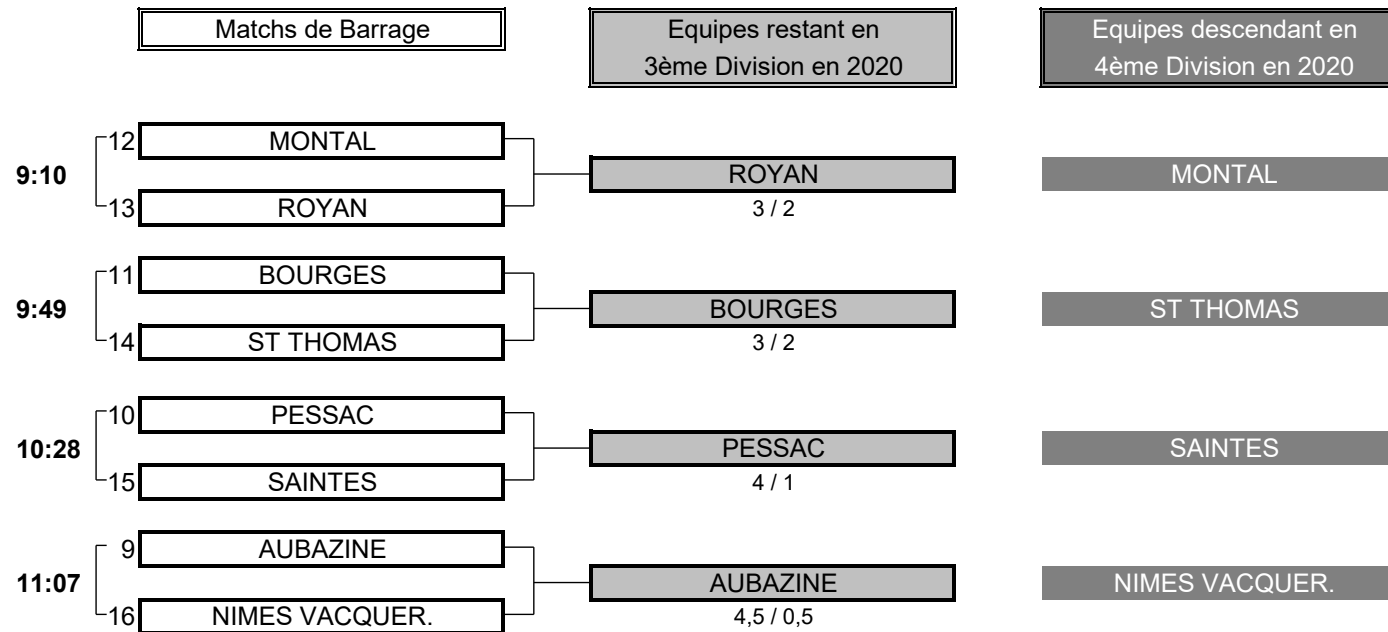

CHAMPIONNAT DE FRANCE PAR EQUIPES 2019

3ème DIVISION "C" MESSIEURS

Du 28 Avril au 1er Mai - Golf de Grand Rodez

BARRAGES