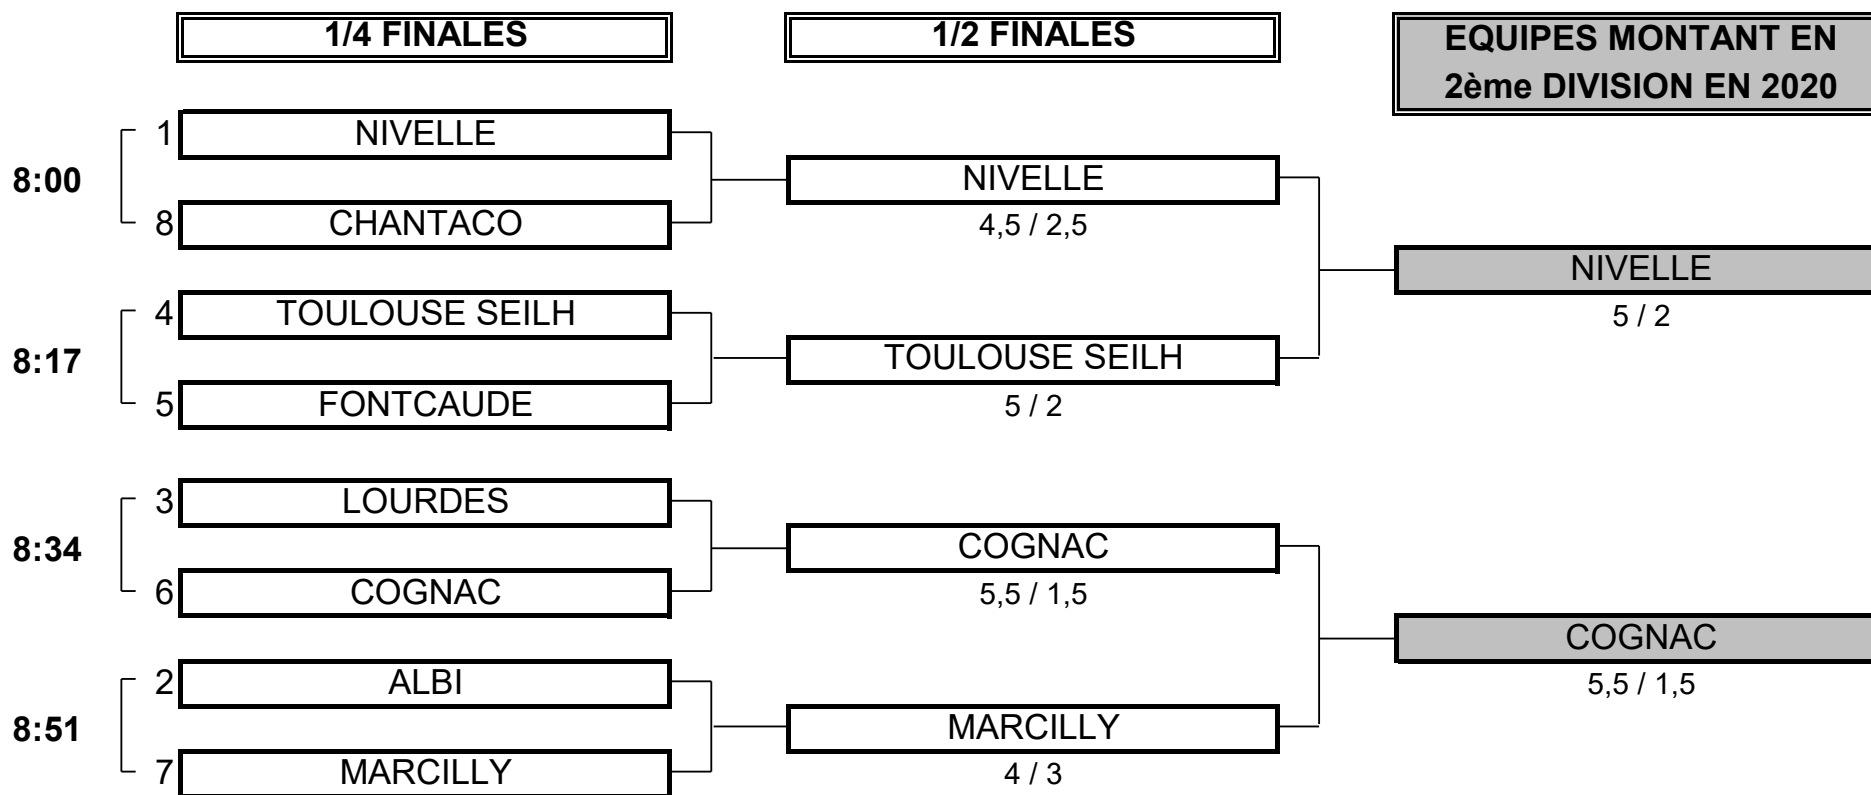

CHAMPIONNAT DE FRANCE PAR EQUIPES 2019

3ème DIVISION "C" MESSIEURS

Du 28 Avril au 1er Mai - Golf de Grand Rodez

PHASE FINALE MATCH PLAY