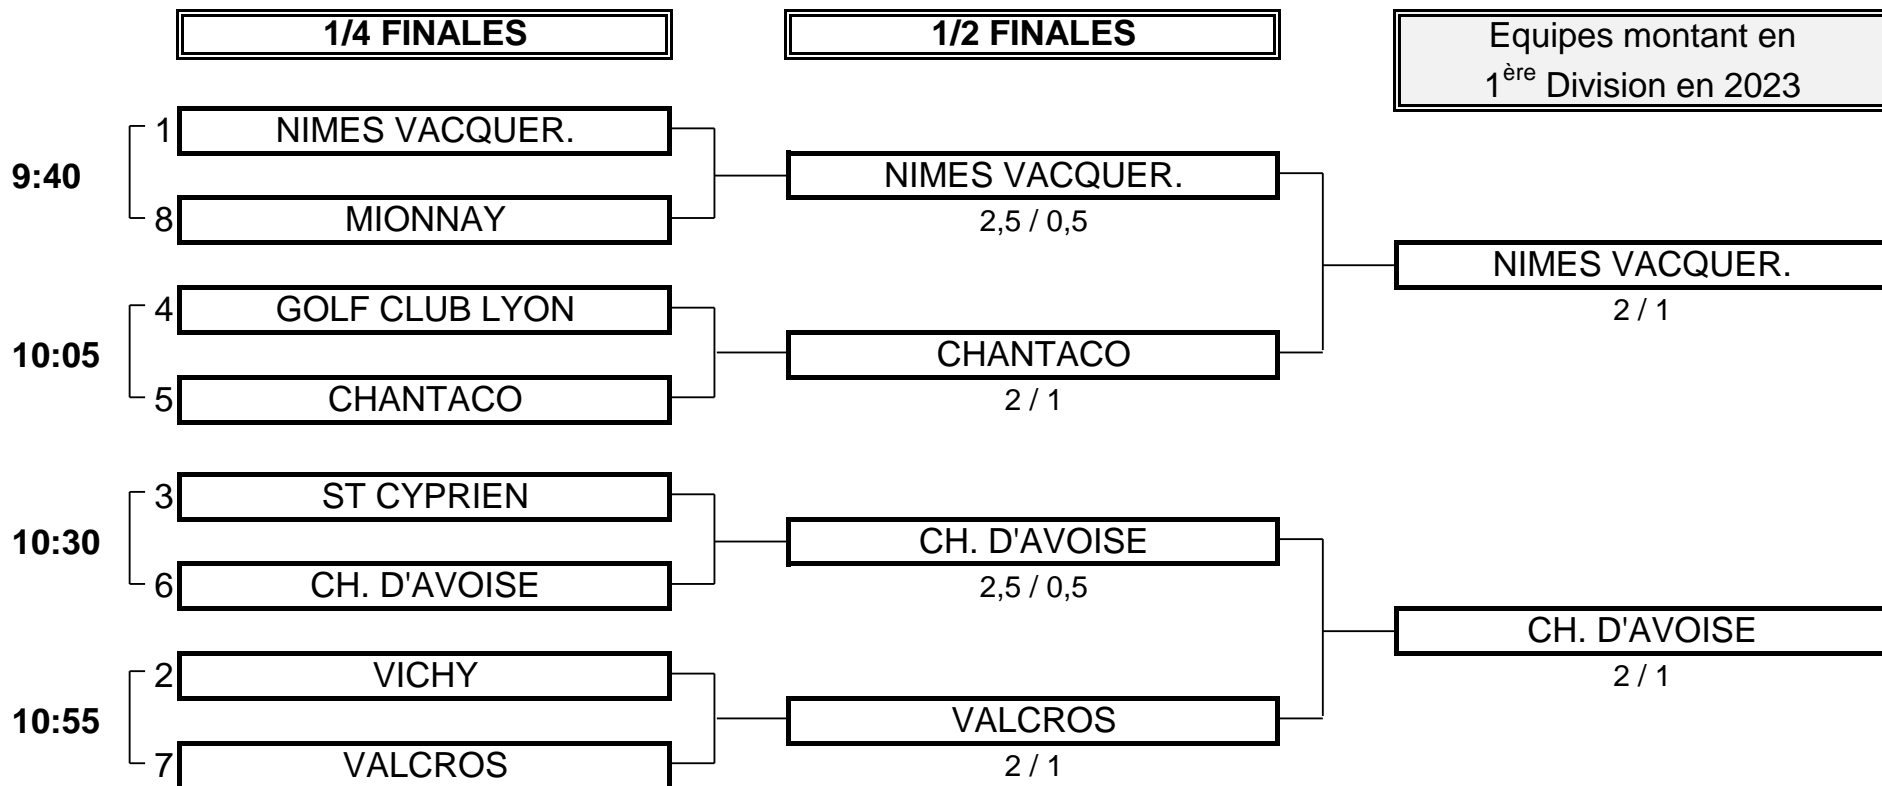

CHAMPIONNAT DE FRANCE PAR ÉQUIPES SENIORS 2022

2e DIVISION "A" DAMES

ffgolf du 22 au 25 Septembre - Golf de Mont de Marsan

PHASE FINALE MATCH PLAY