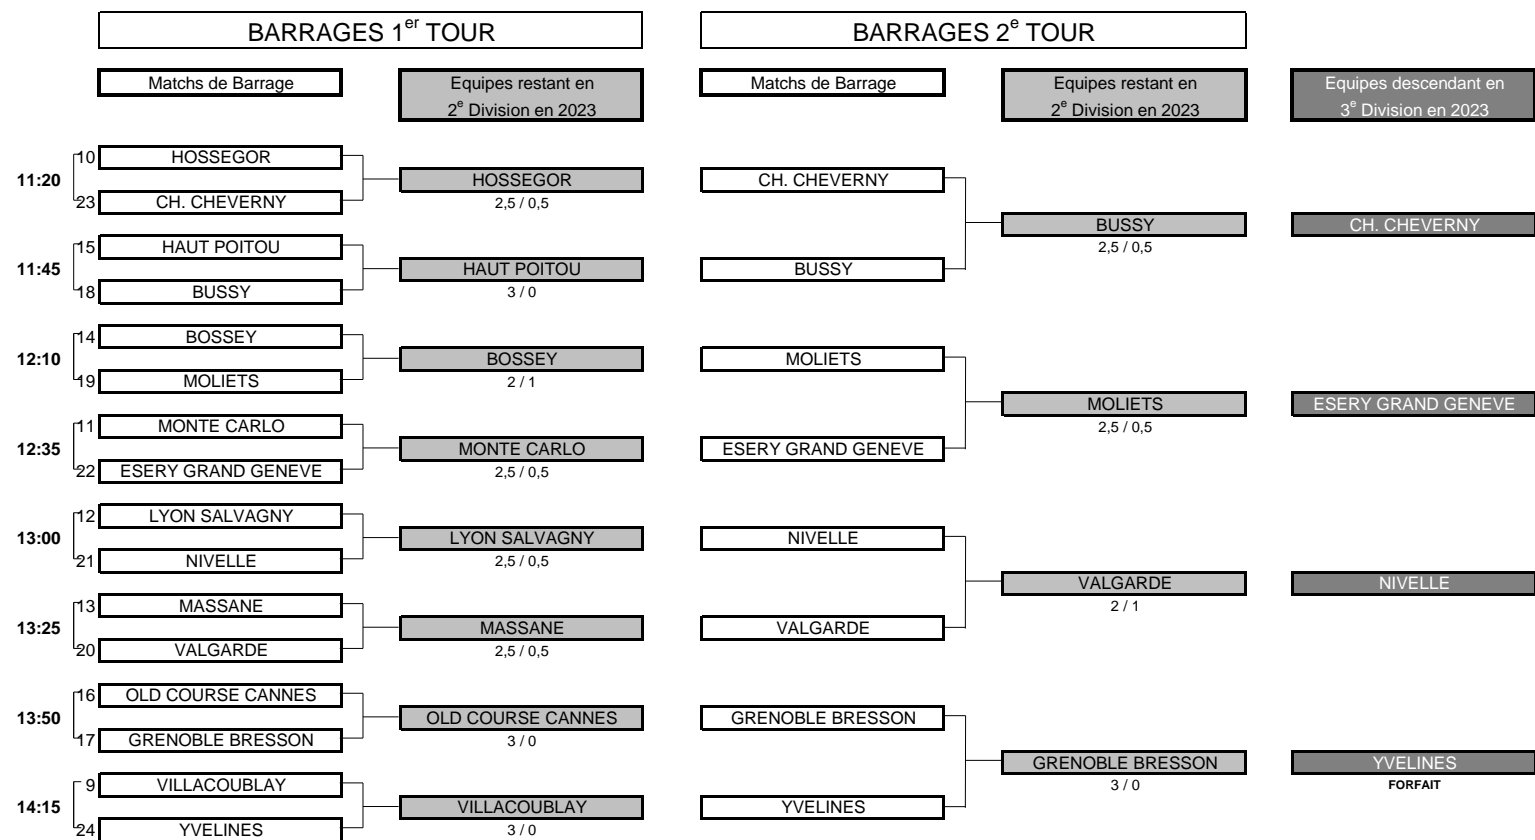

CHAMPIONNAT DE FRANCE PAR ÉQUIPES SENIORS 2022

2e DIVISION "A" DAMES

Du 22 au 25 Septembre - Golf de Mont de Marsan

BARRAGES