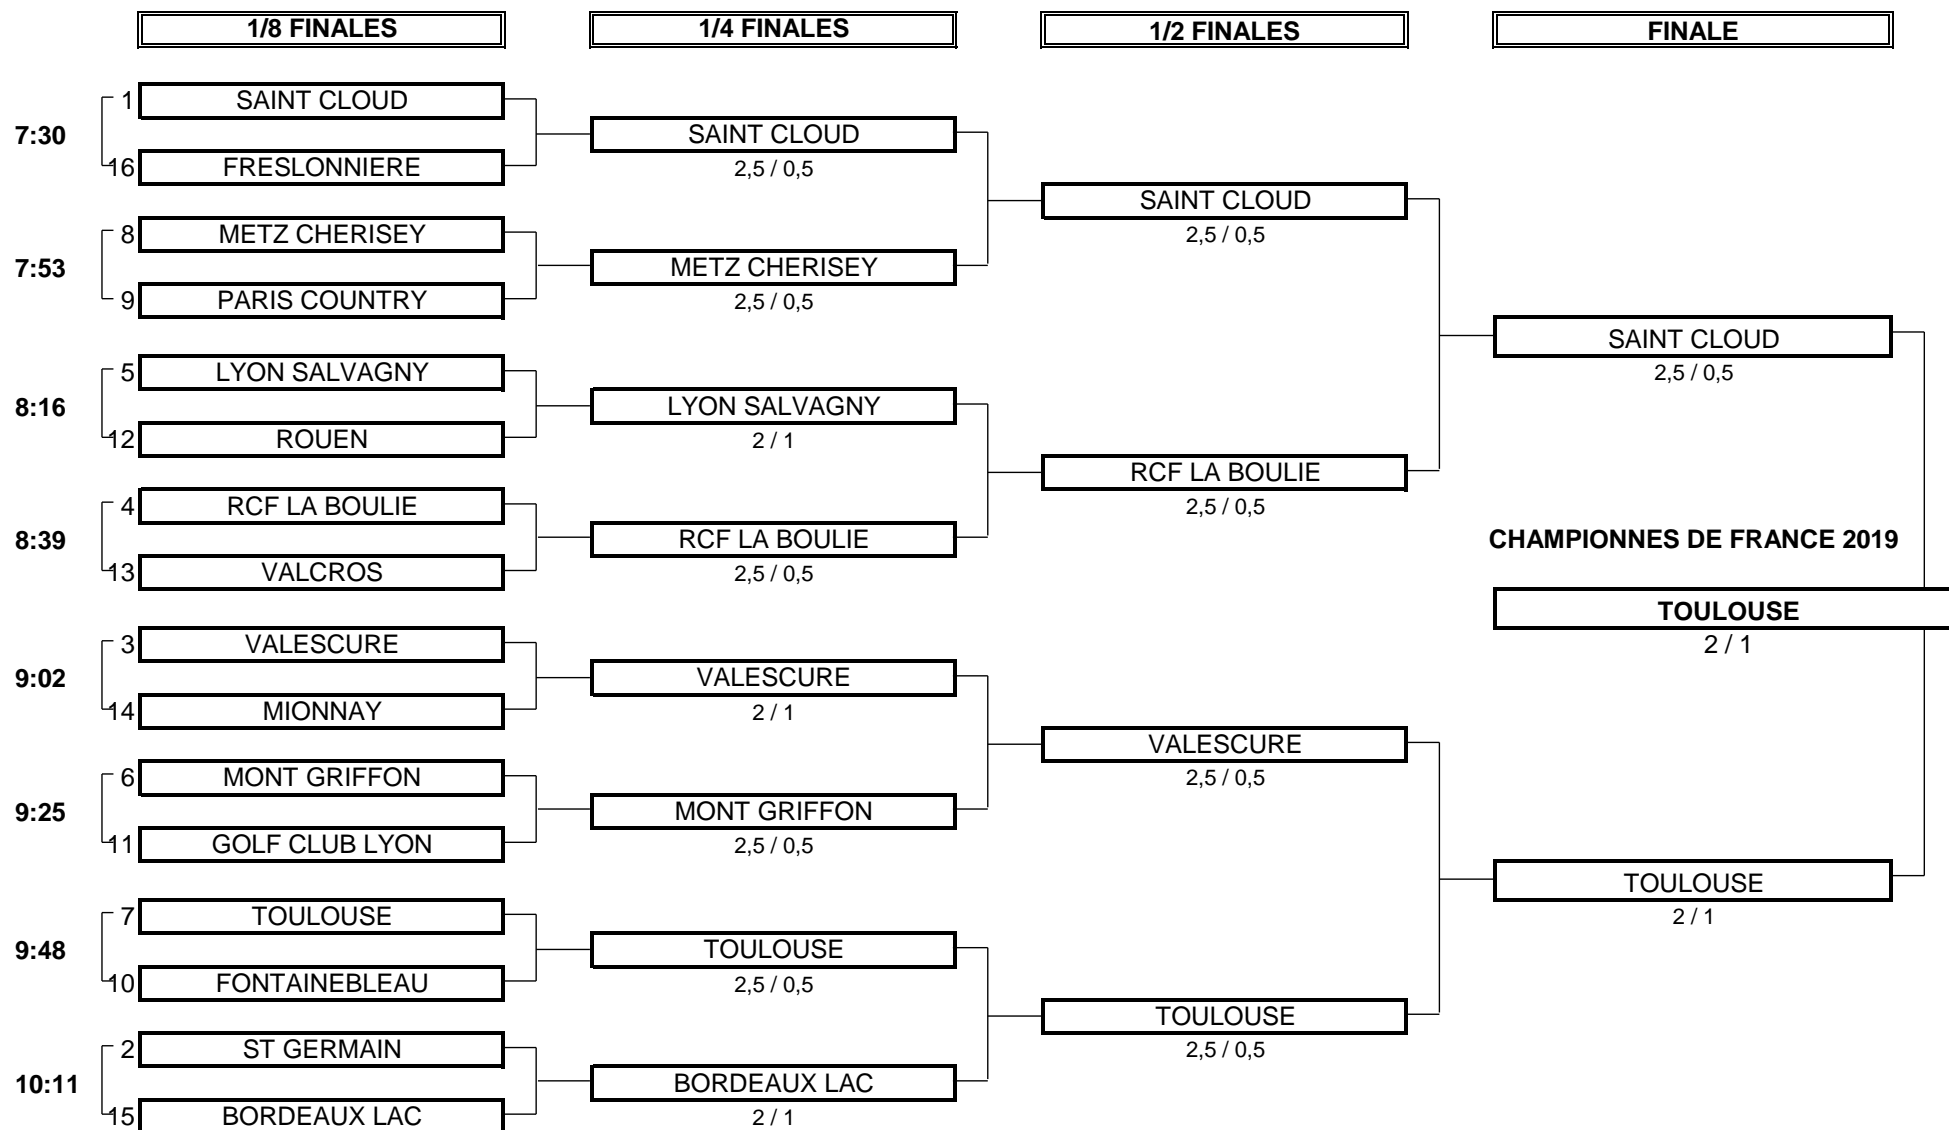

CHAMPIONNAT DE FRANCE PAR EQUIPES U16 FILLES 2019

1ère Division - Trophée Brigitte Varangot

Du 16 au 19 Juillet - Golf Club de Touraine

PHASE FINALE MATCH PLAY

CHAMPIONNAT DE FRANCE PAR EQUIPES U16 FILLES 2019
1ère Division - Trophée Brigitte Varangot
Du 16 au 19 Juillet - Golf Club de Touraine