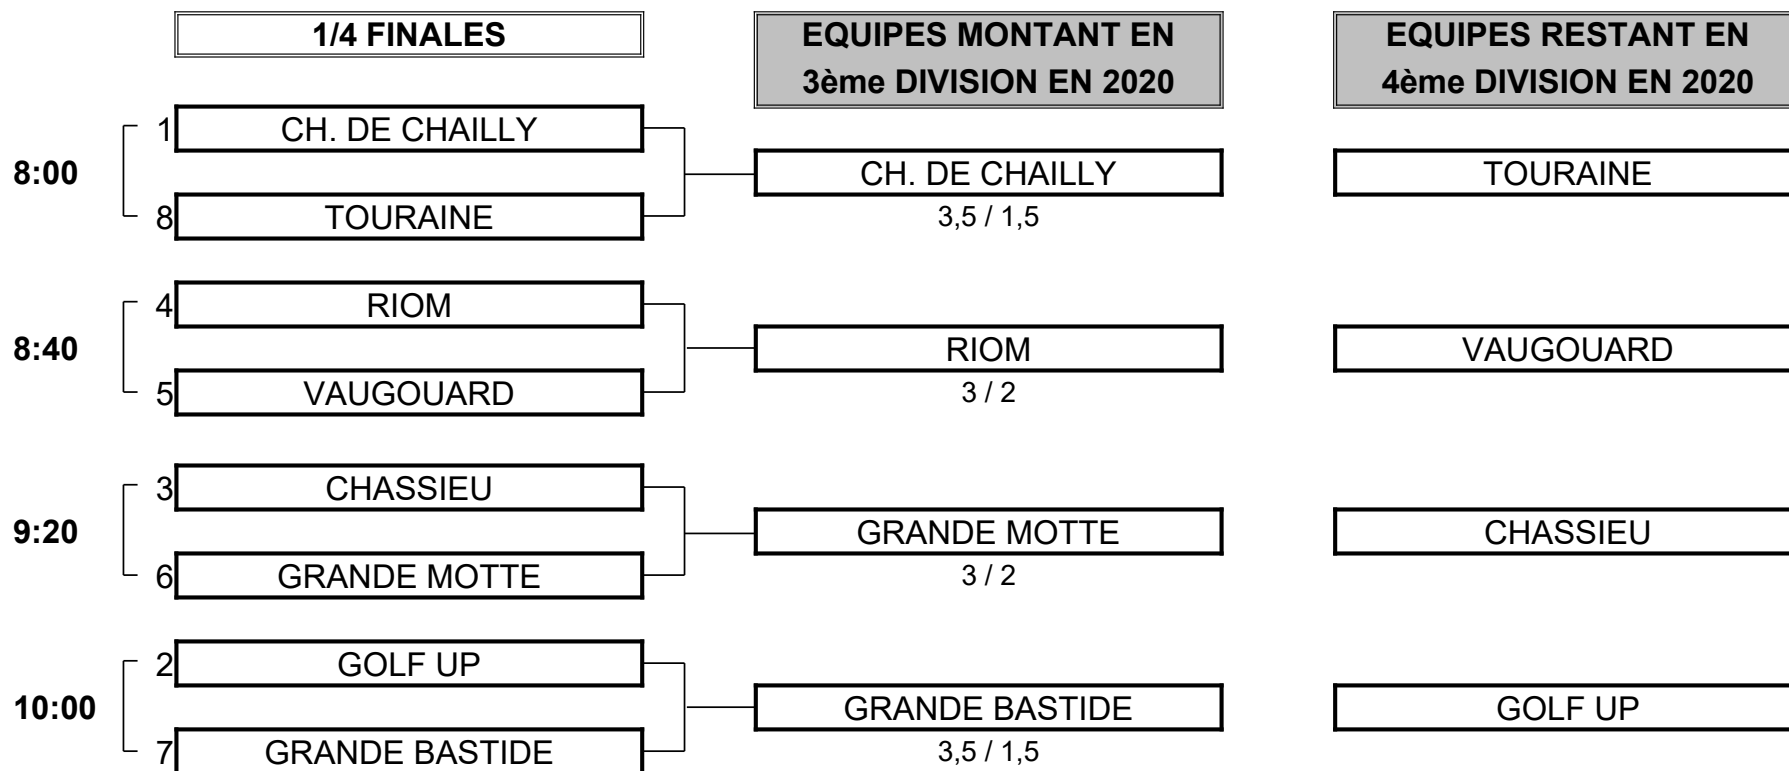

PHASE FINALE MATCH PLAY