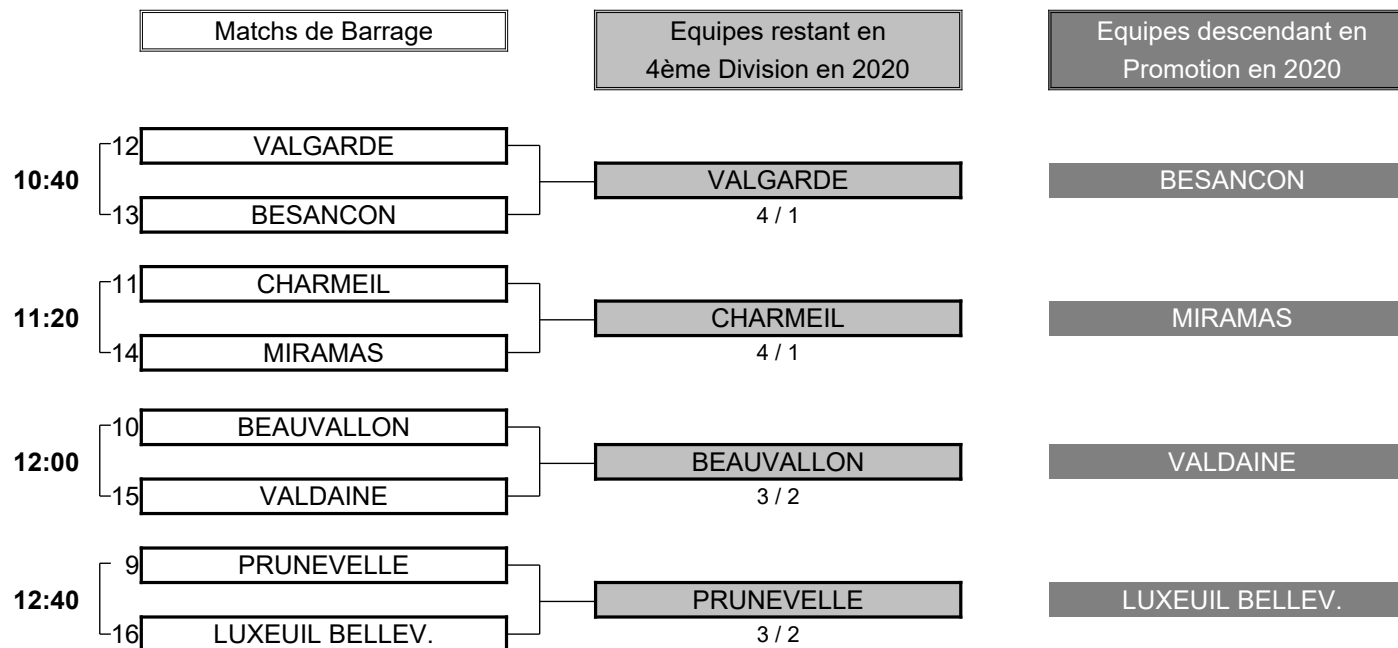

Résultat final: GRANDE MOTTE bat CHASSIEU

CHAMPIONNAT DE FRANCE PAR EQUIPES SENIORS 2019  
4ème DIVISION "D" MESSIEURS  
Du 27 au 29 Septembre - Golf du Château de Chailly

1/4 DE FINALE N°4

CLUB: GOLF UP		CLUB: GRANDE BASTIDE			
EQUIPIERS		FOURSOME		EQUIPIERS	
Heures	Points	Score	Points	Heures	Points
10:00	KARSENTY Georges 6,6	1	2/1	0	LE FAUCHEUR Loic 7,8
	KASPARIAN Frédéric 6,5				DUPUIS-CUNY Jean 8,9
EQUIPIERS		SIMPLES		EQUIPIERS	
Heures	Points	Score	Points	Heures	Points
10:08	NYSSSEN Ivan 2,4	0	2/1	1	AUZOU Lionel 5,9
10:15	LEBRETON Jacques 2,6	0	3/2	1	KEMPF Gerard 5,7
10:22	DELRIEUX Jean-Marc 5	0	4/3	1	HOFFMAN Patrick 9,2
10:29	DEBRA Henri 5,2	0,5		0,5	GUANCIOLI René 10
		1,5	TOTAL POINTS	3,5	3,5,

Résultat final: GRANDE BASTIDE bat GOLF UP

**BARRAGES**

CHAMPIONNAT DE FRANCE PAR EQUIPES SENIORS 2019  
4ème DIVISION "D" MESSIEURS  
Du 27 au 29 Septembre - Golf du Château de Chailly

BARRAGES MATCH N°1