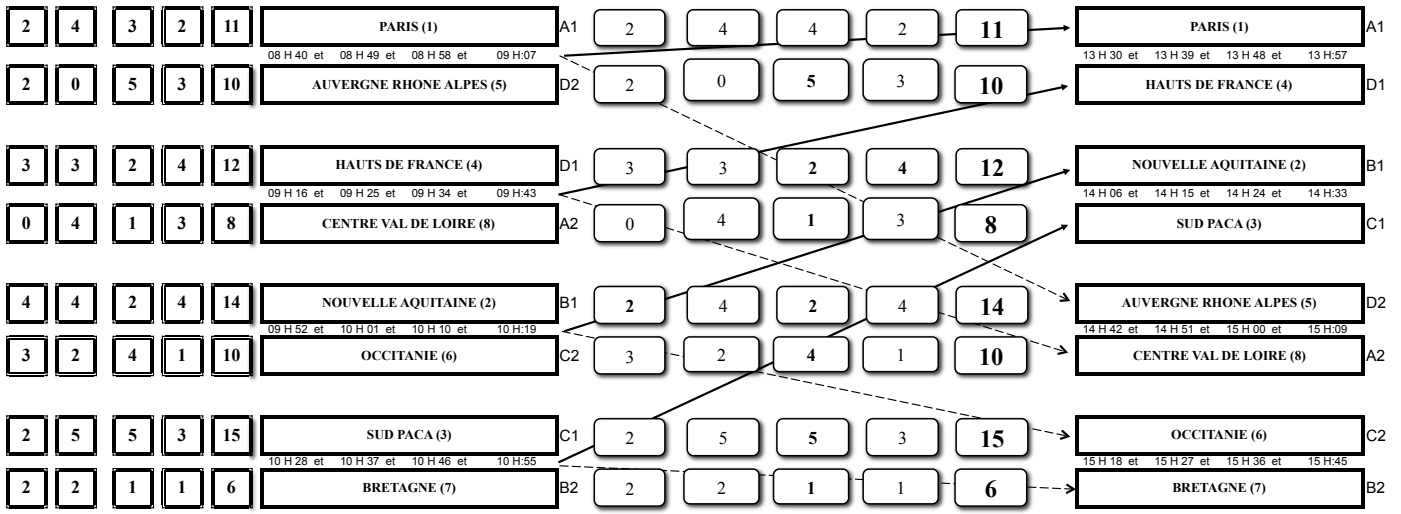

8  
T  
4  
0

Décalage entre deux départs  
9 minutes

Décalage entre deux départs  
9 minutes

**VENDREDI 25 OCTOBRE**  
08 H:40 à 10 H:55

1/4 de Finales  
**ALLER**

**VENDREDI 25 OCTOBRE**  
13 H:30 à 15 H:45

**VENDREDI 25 OCTOBRE**  
08 H:40 à 10 H:55

1/4 de Finales  
**RETOUR**

**VENDREDI 25 OCTOBRE**  
13 H:30 à 15 H:45