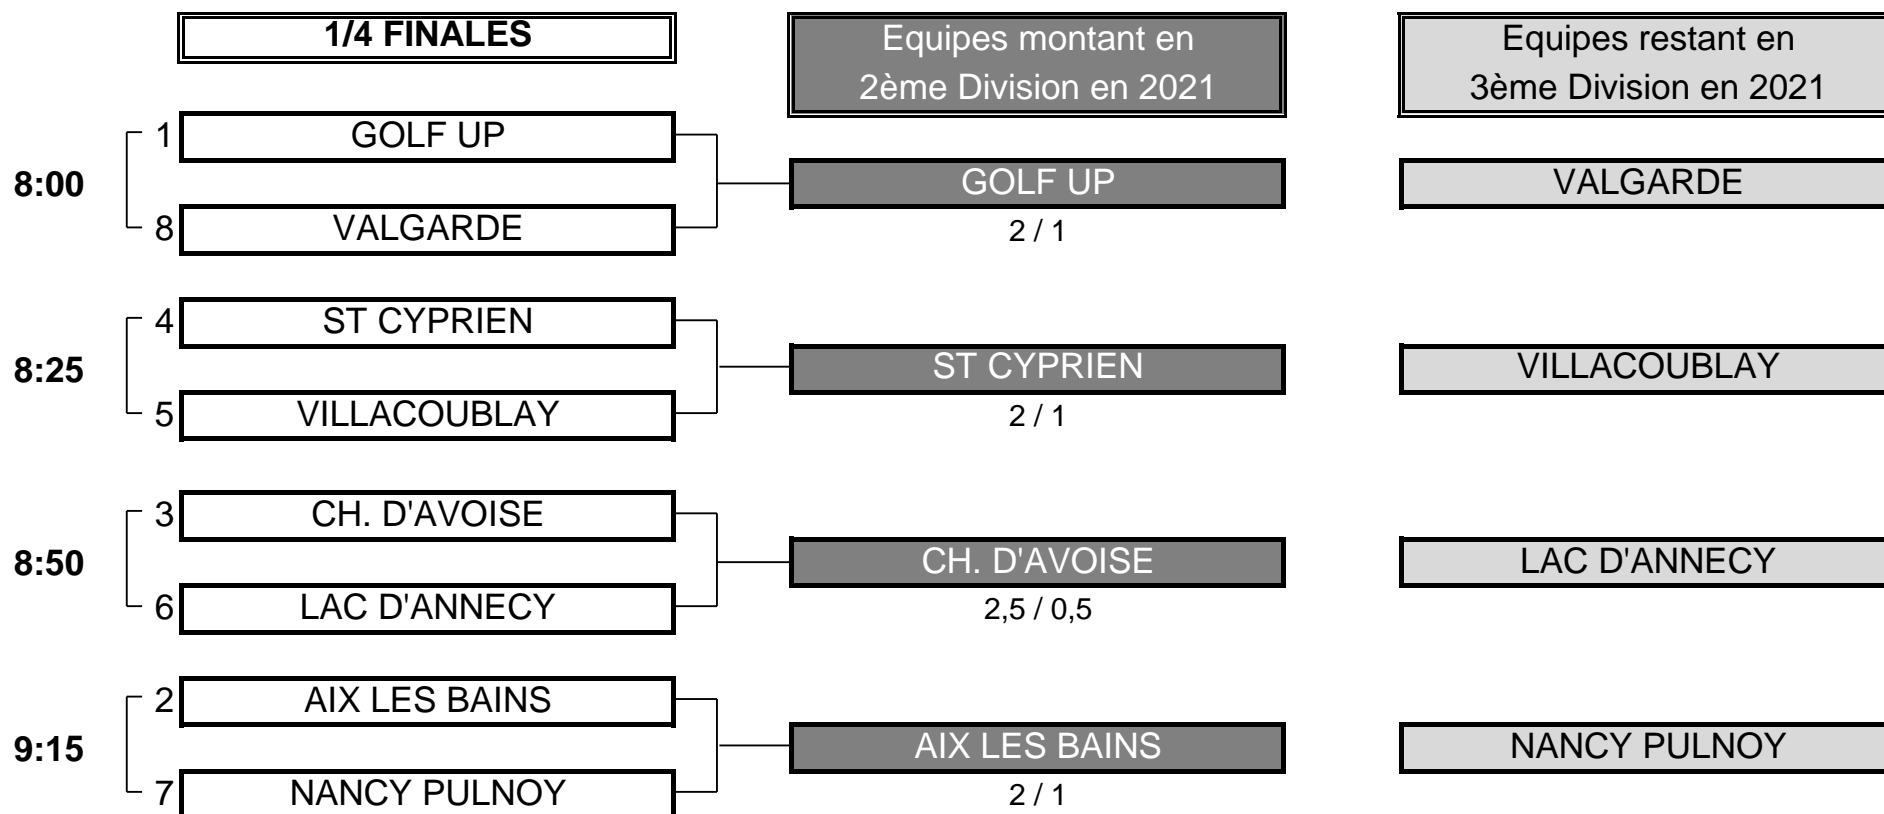

CHAMPIONNAT DE FRANCE PAR EQUIPES 2020

3ème Division "A" Vétérans

Du 9 au 11 Septembre - Golf du Château d'Avoise

PHASE FINALE MATCH PLAY

CHAMPIONNAT DE FRANCE PAR EQUIPES 2020
3ème Division "A" Vétérans
Du 9 au 11 Septembre - Golf du Château d'Avoise