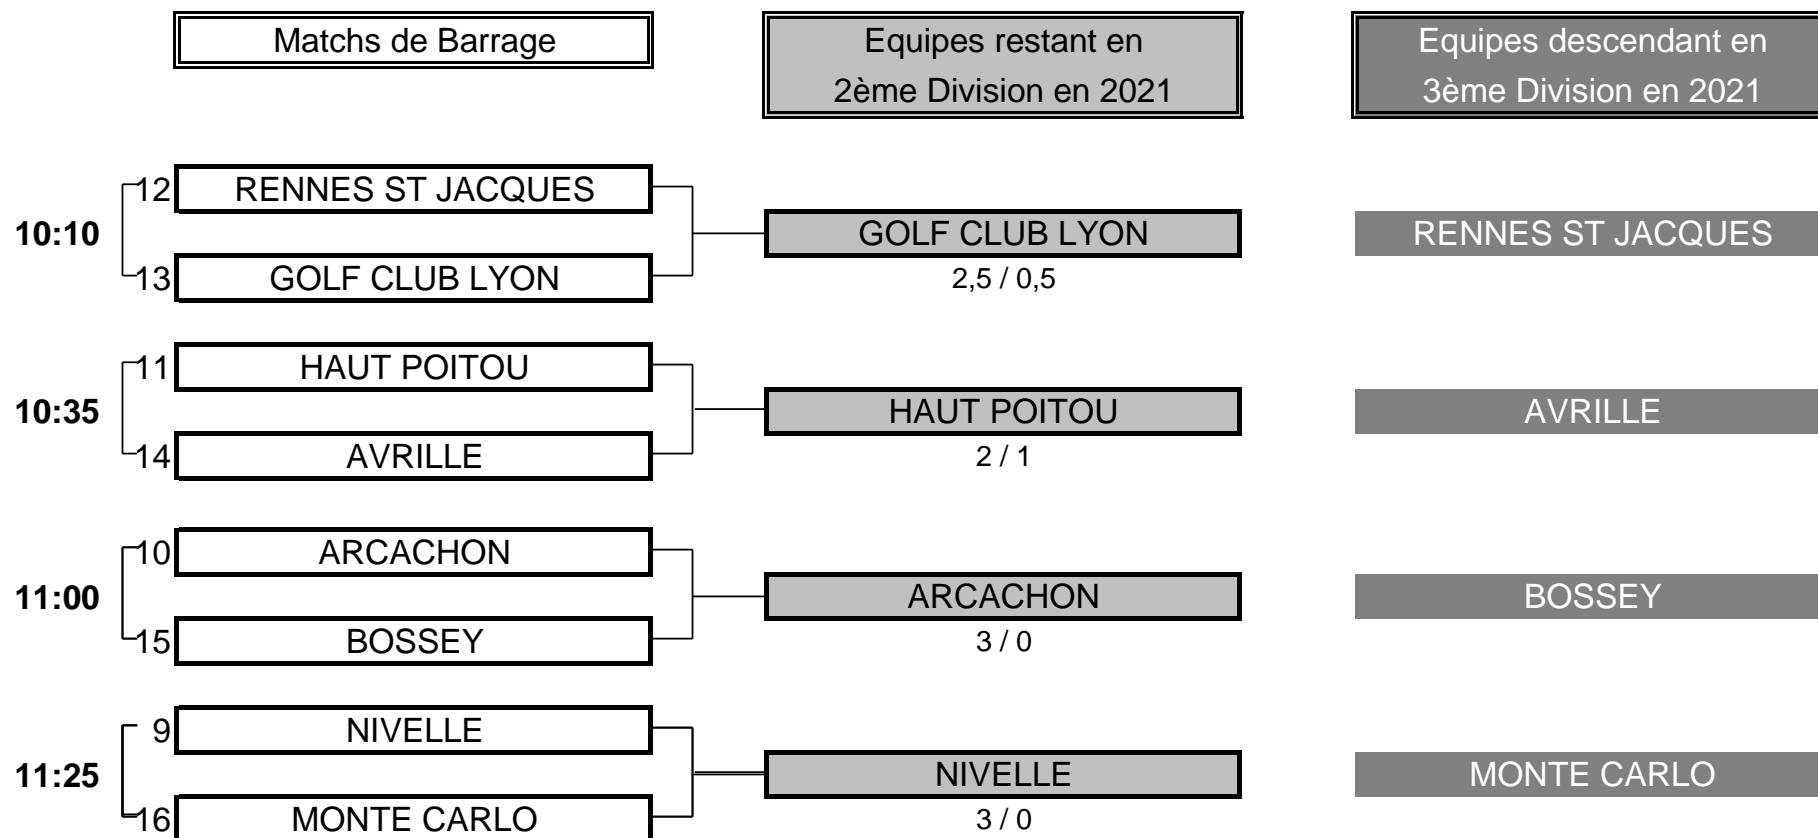

CHAMPIONNAT DE FRANCE PAR EQUIPES SENIORS 2020

2ème DIVISION "A" DAMES

Du 24 au 27 Septembre - Golf de Royan

BARRAGES