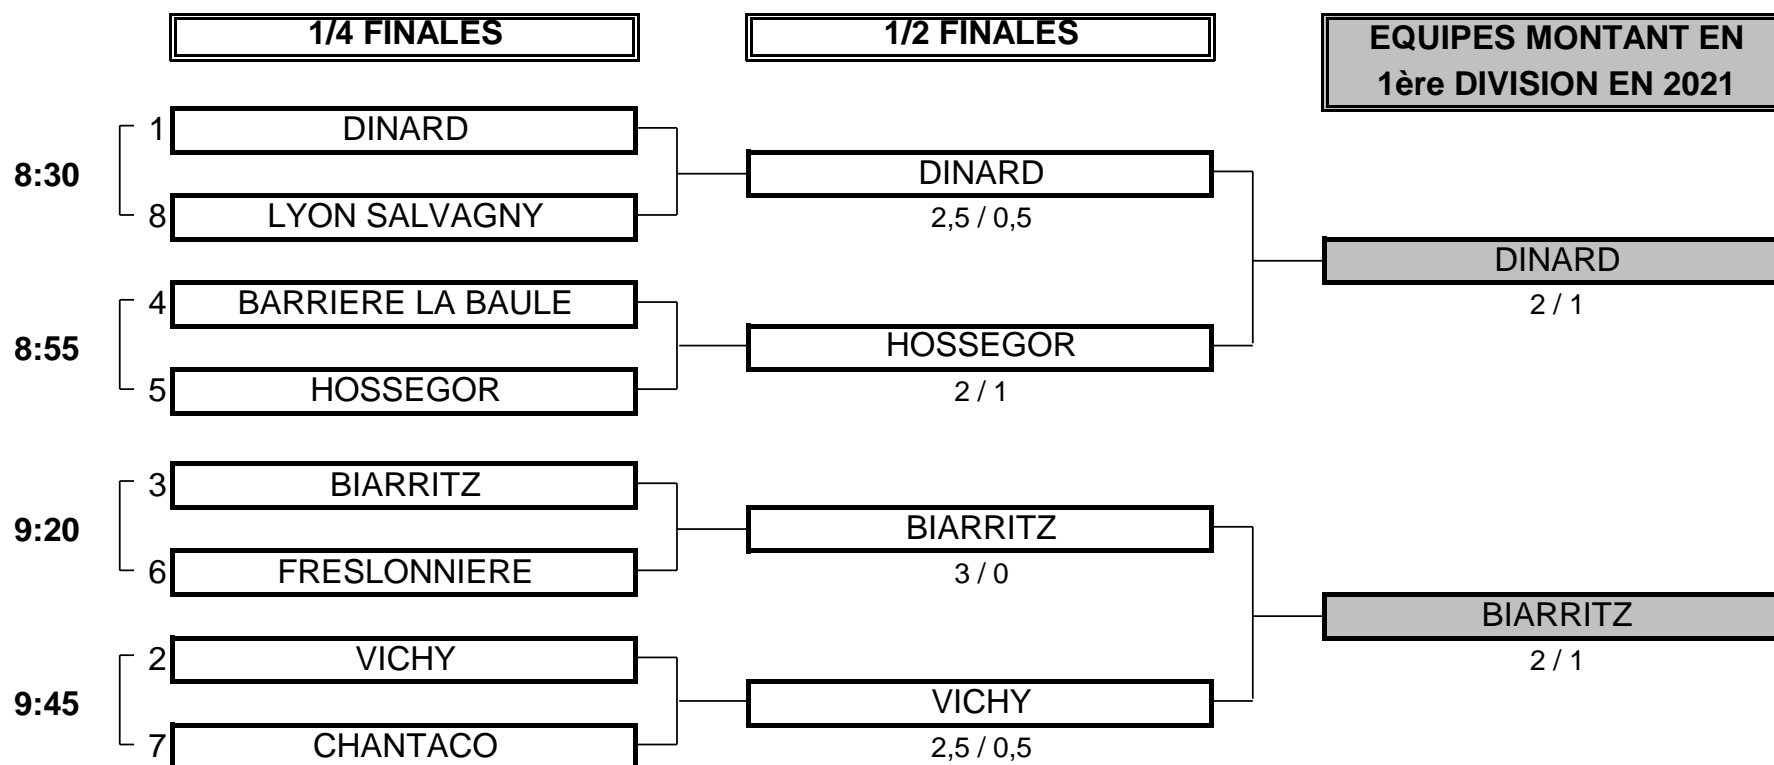

CHAMPIONNAT DE FRANCE PAR EQUIPES SENIORS 2020

2ème DIVISION "A" DAMES

Du 24 au 27 Septembre - Golf de Royan

PHASE FINALE MATCH PLAY