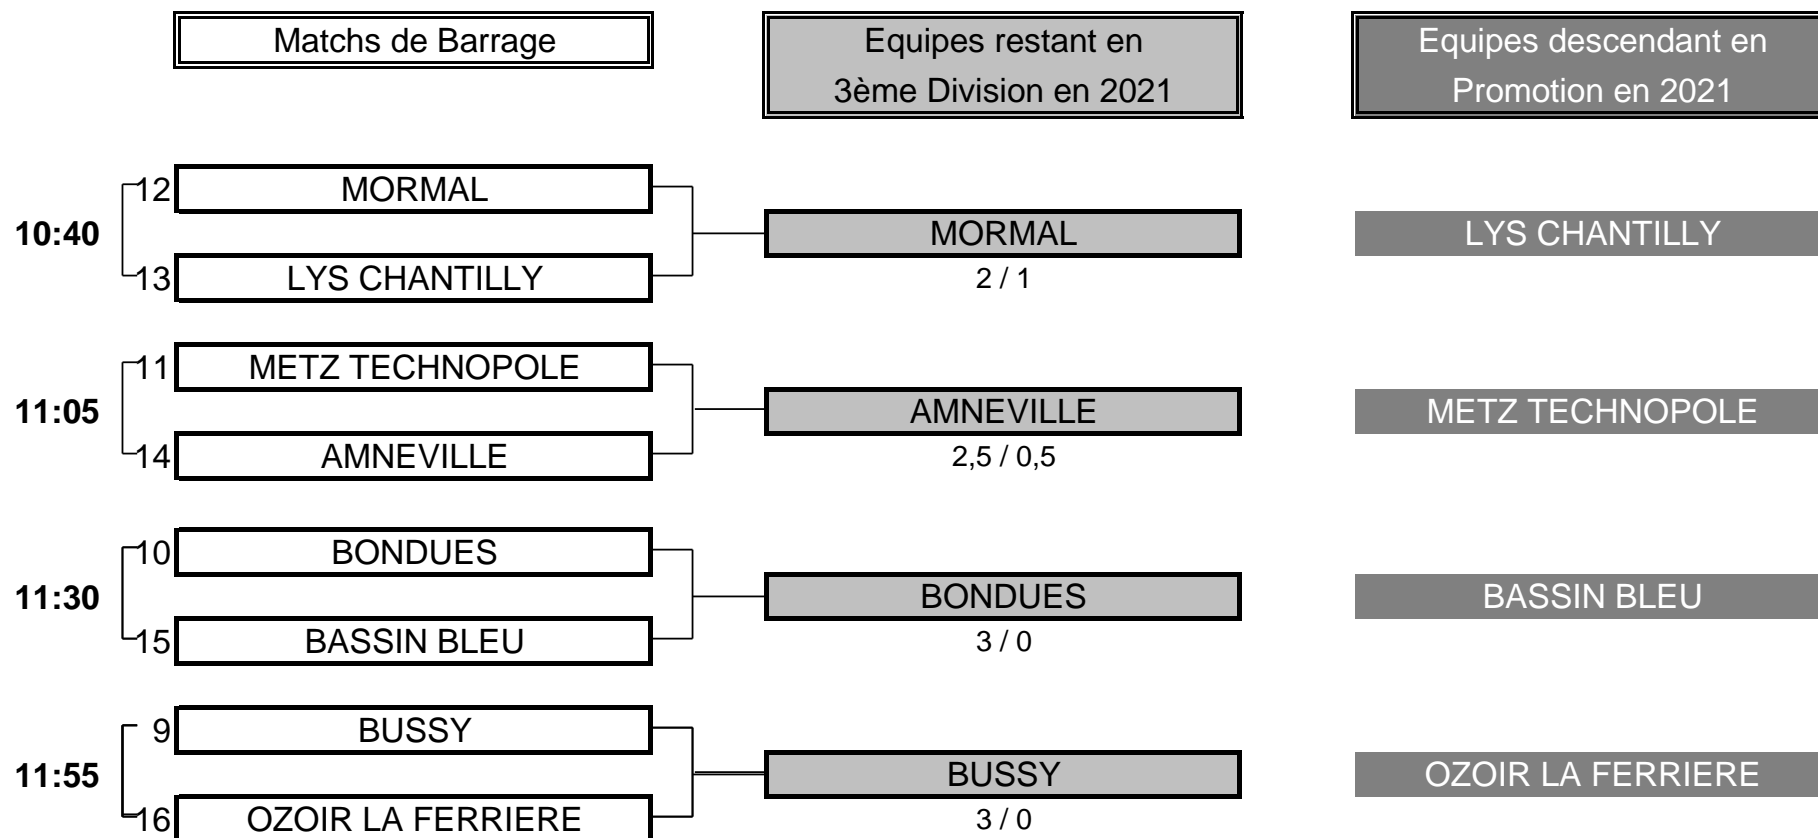

Résultat final: VILLACOUBLAY bat WANTZENAU

CHAMPIONNAT DE FRANCE PAR EQUIPES SENIORS 2020

3ème DIVISION "B" DAMES

Du 24 au 27 Septembre - Golf d'Epinal

BARRAGES

CHAMPIONNAT DE FRANCE PAR EQUIPES SENIORS 2020
3ème DIVISION "B" DAMES
Du 24 au 27 Septembre - Golf d'Epinal