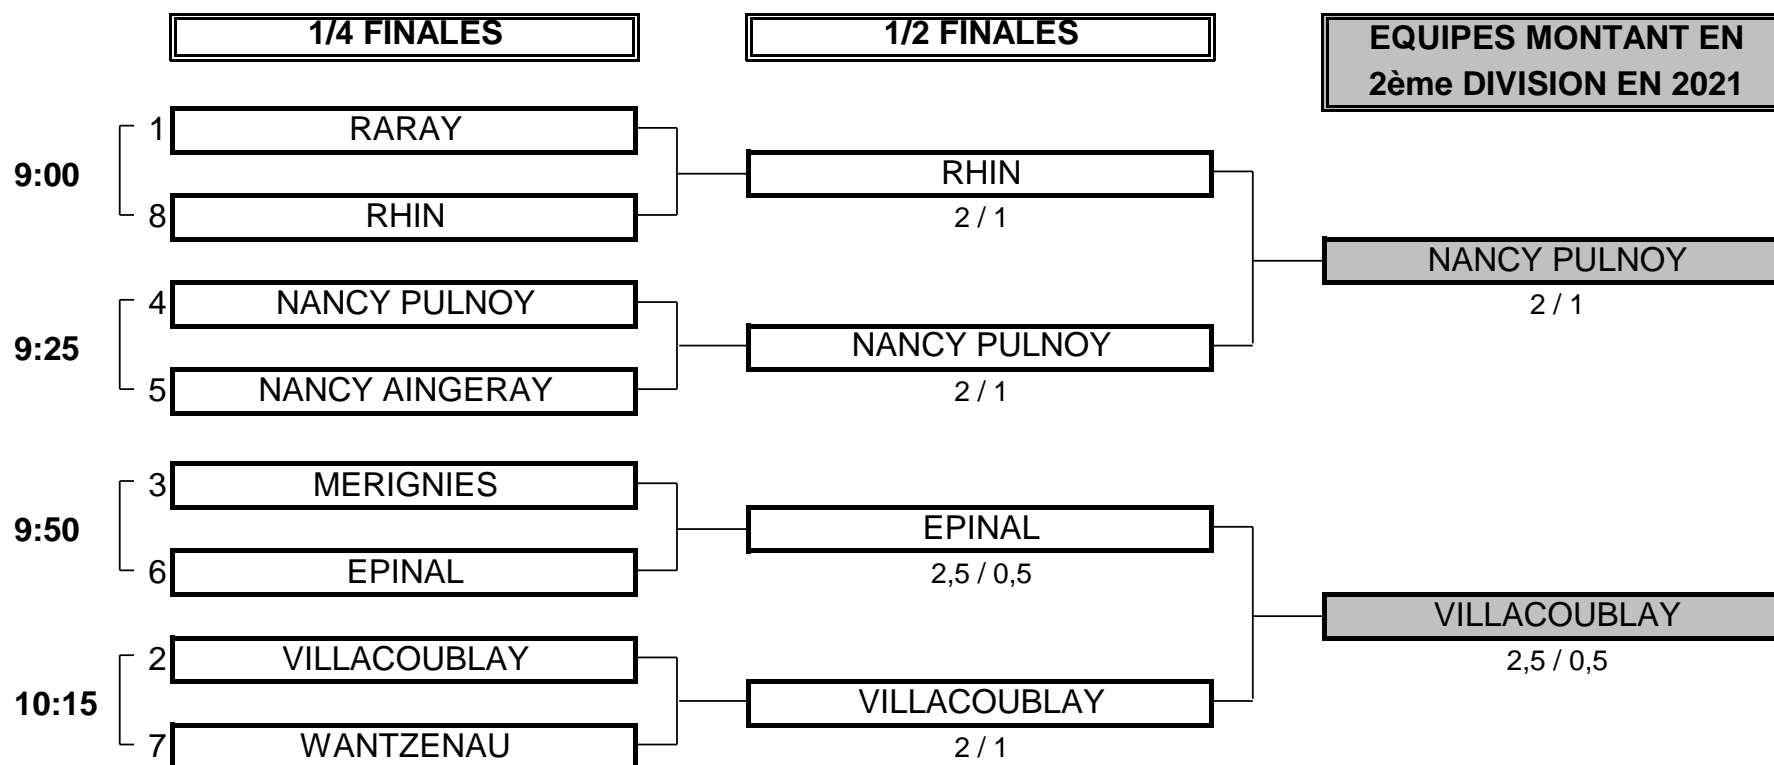

CHAMPIONNAT DE FRANCE PAR EQUIPES SENIORS 2020

3ème DIVISION "B" DAMES

Du 24 au 27 Septembre - Golf d'Epinal

PHASE FINALE MATCH PLAY

CHAMPIONNAT DE FRANCE PAR EQUIPES SENIORS 2020
3ème DIVISION "B" DAMES
Du 24 au 27 Septembre - Golf d'Epinal