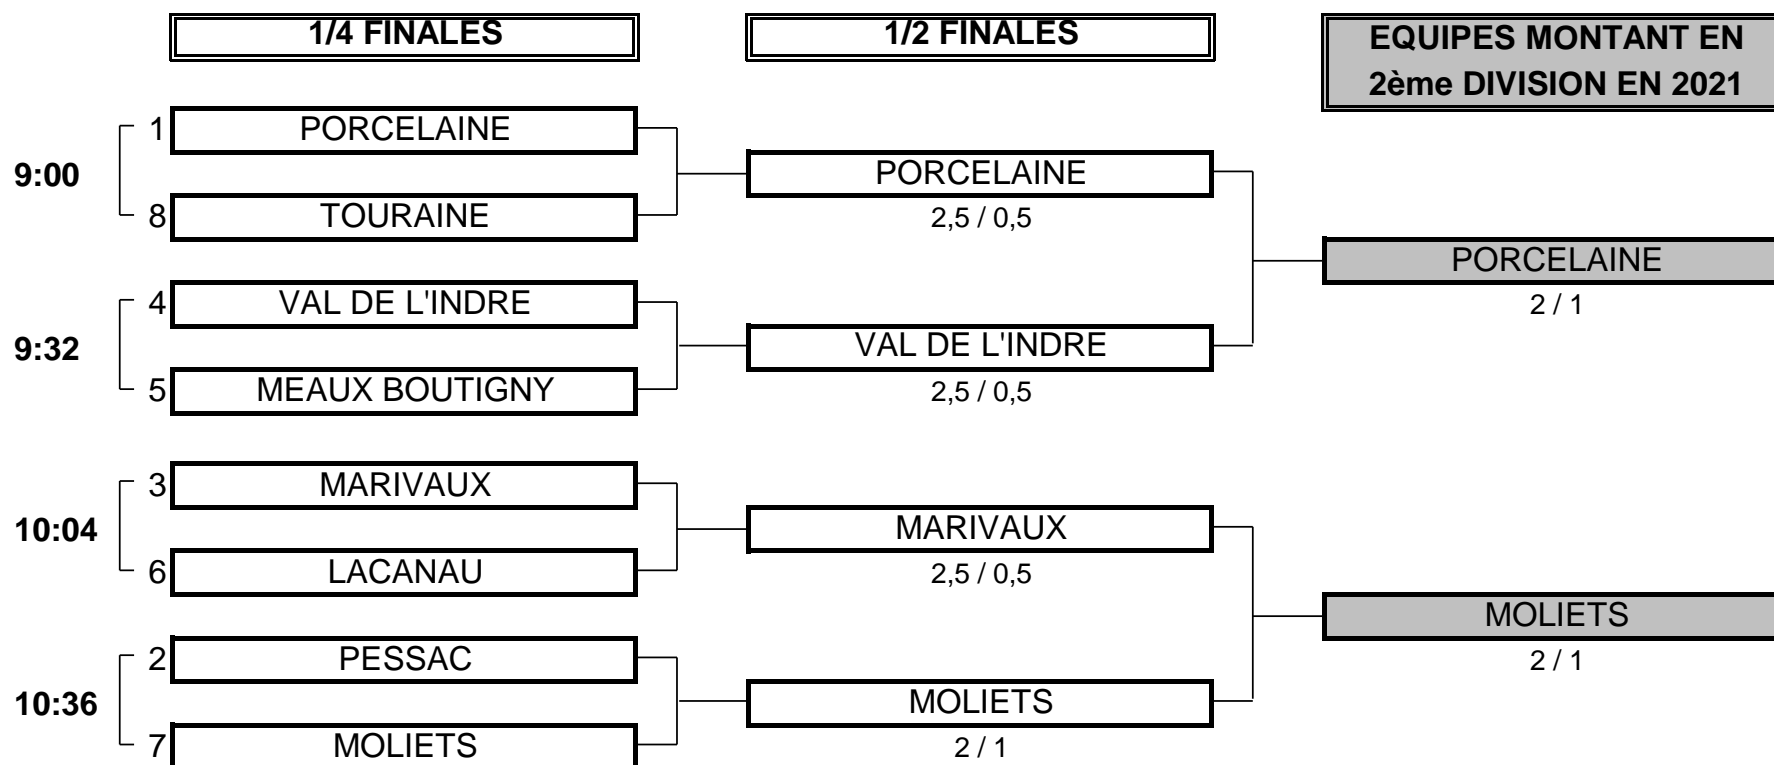

CHAMPIONNAT DE FRANCE PAR EQUIPES SENIORS 2020

3ème DIVISION "C" DAMES

Du 24 au 27 Septembre - Golf de la Porcelaine

PHASE FINALE MATCH PLAY

CHAMPIONNAT DE FRANCE PAR EQUIPES SENIORS 2020
3ème DIVISION "C" DAMES
Du 24 au 27 Septembre - Golf de la Porcelaine