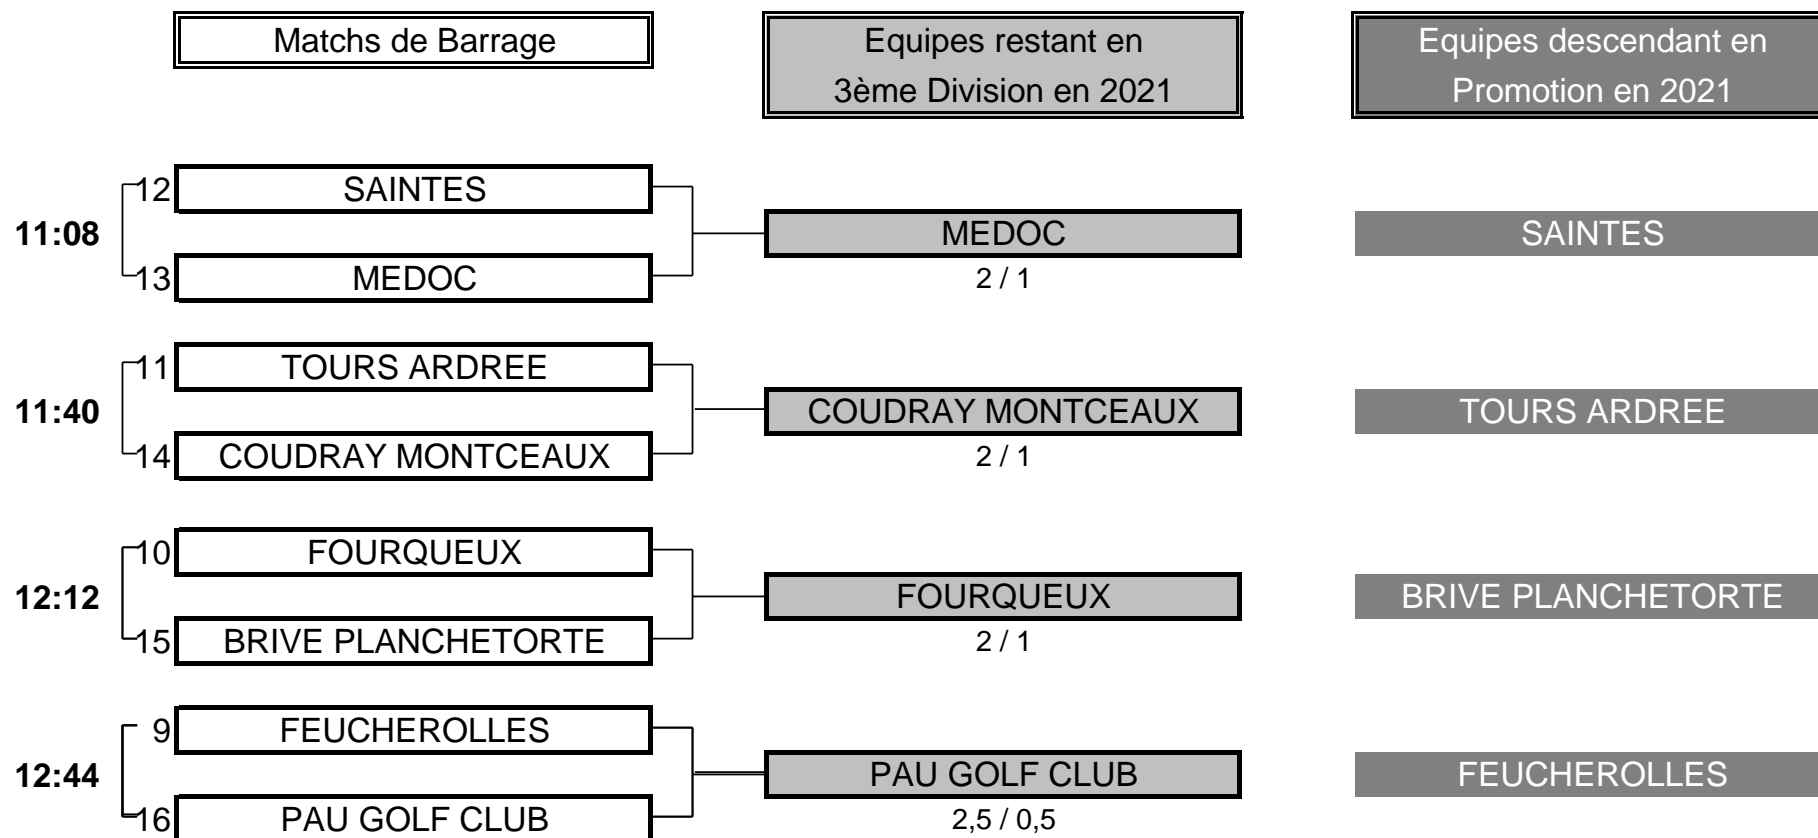

CHAMPIONNAT DE FRANCE PAR EQUIPES SENIORS 2020

3ème DIVISION "C" DAMES

Du 24 au 27 Septembre - Golf de la Porcelaine

BARRAGES

CHAMPIONNAT DE FRANCE PAR EQUIPES SENIORS 2020
3ème DIVISION "C" DAMES
Du 24 au 27 Septembre - Golf de la Porcelaine