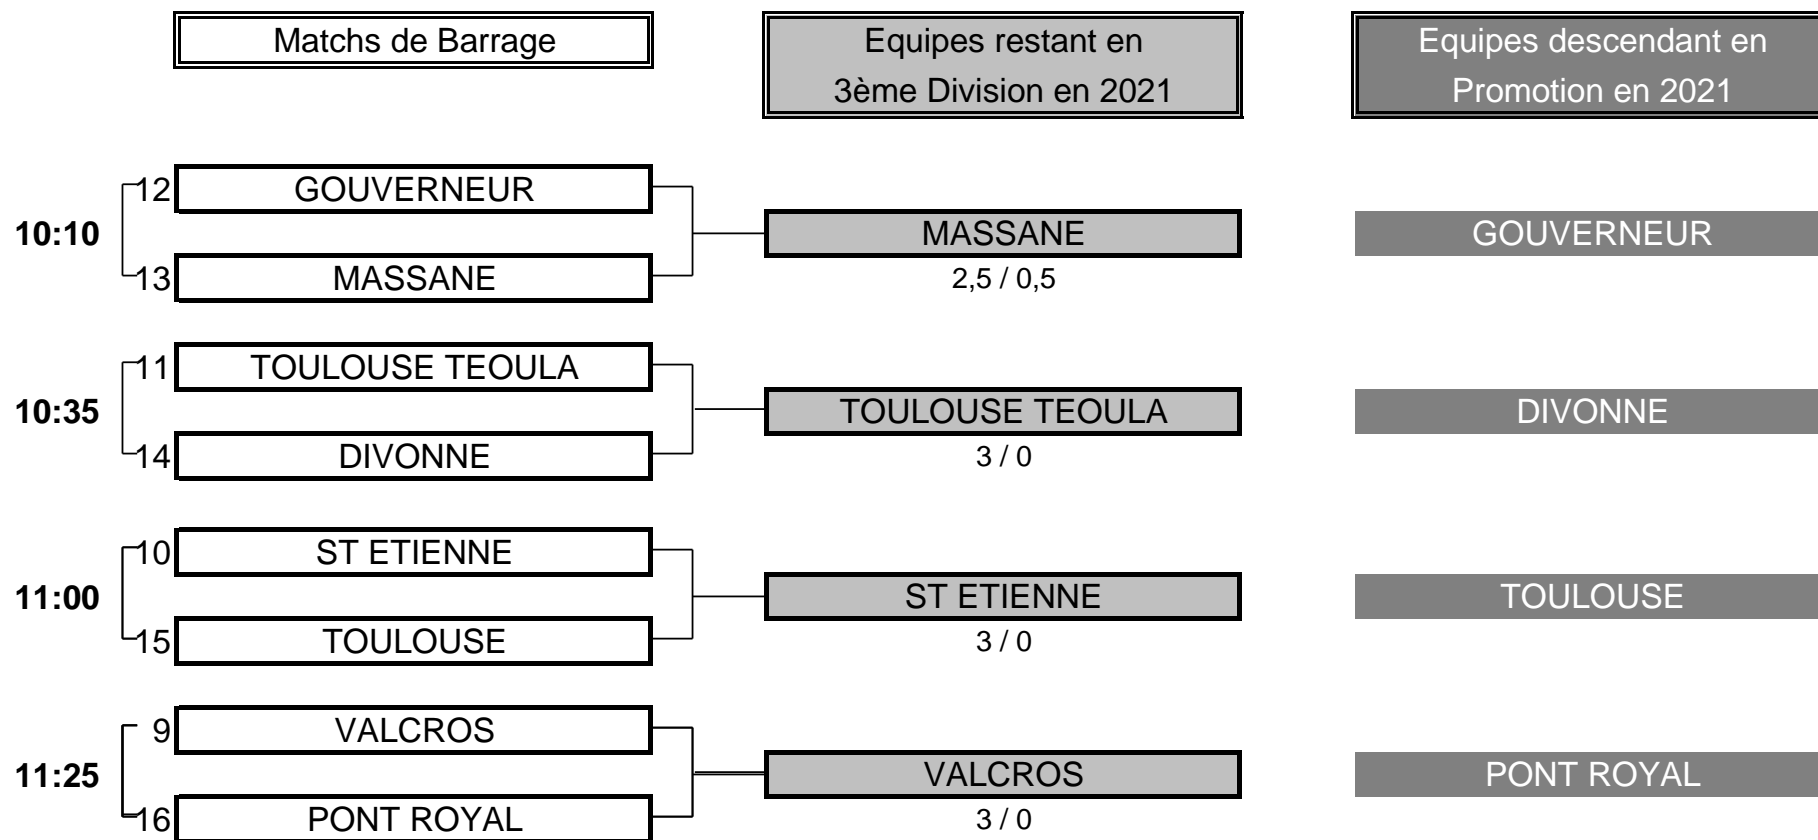

Résultat final: MIONNAY bat GRENOBLE

CHAMPIONNAT DE FRANCE PAR EQUIPES SENIORS 2020

3ème DIVISION "D" DAMES

Du 24 au 27 Septembre - Golf du Lubéron

BARRAGES

CHAMPIONNAT DE FRANCE PAR EQUIPES SENIORS 2020
3ème DIVISION "D" DAMES
Du 24 au 27 Septembre - Golf du Lubéron