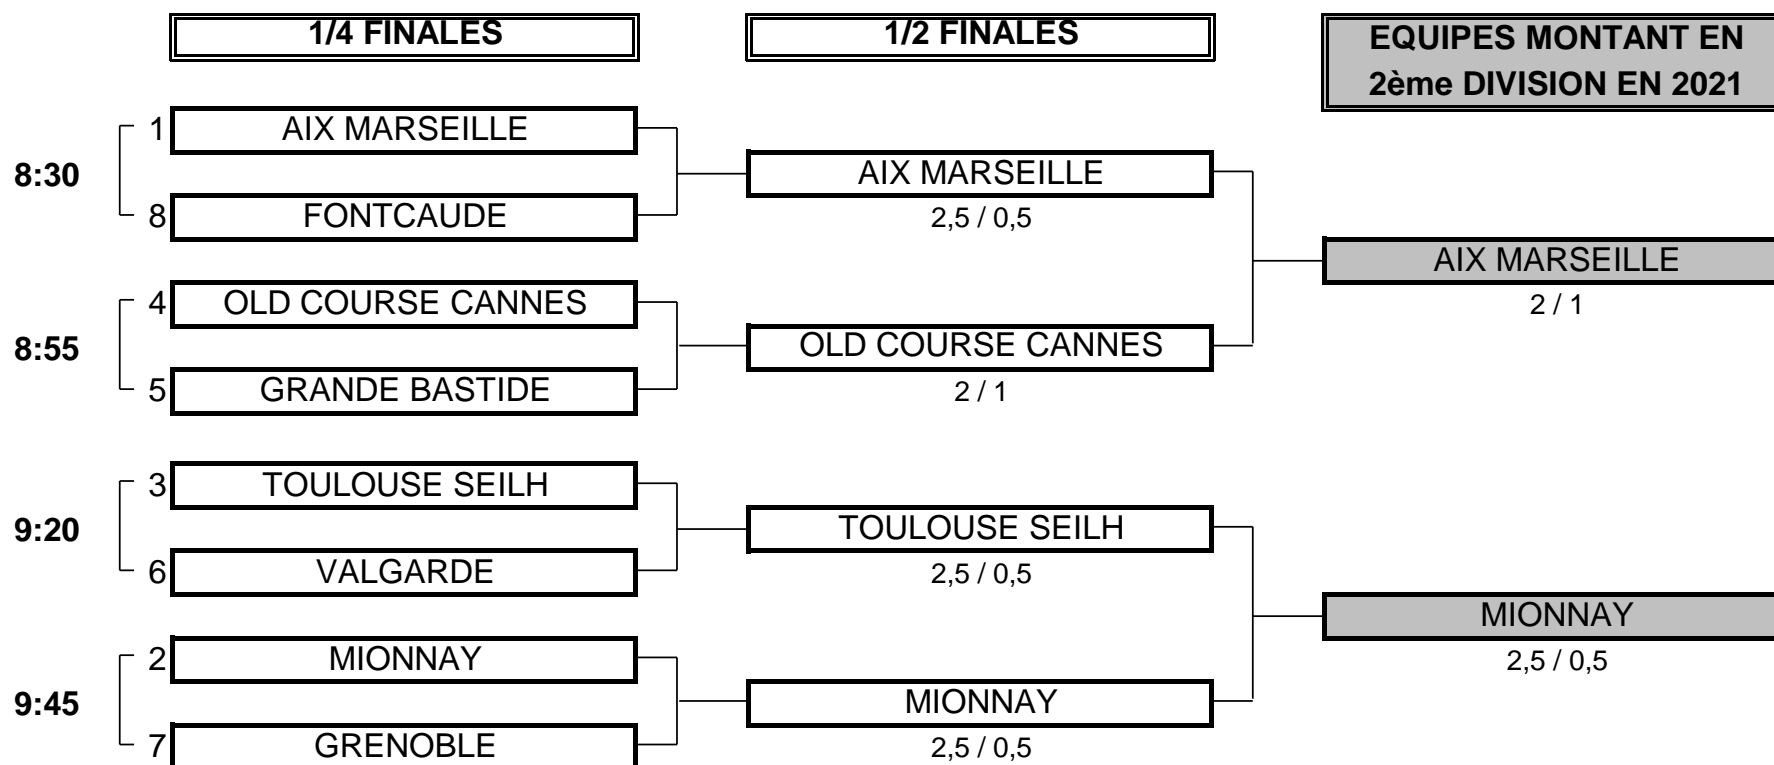

CHAMPIONNAT DE FRANCE PAR EQUIPES SENIORS 2020

3ème DIVISION "D" DAMES

Du 24 au 27 Septembre - Golf du Lubéron

PHASE FINALE MATCH PLAY

CHAMPIONNAT DE FRANCE PAR EQUIPES SENIORS 2020
3ème DIVISION "D" DAMES
Du 24 au 27 Septembre - Golf du Lubéron