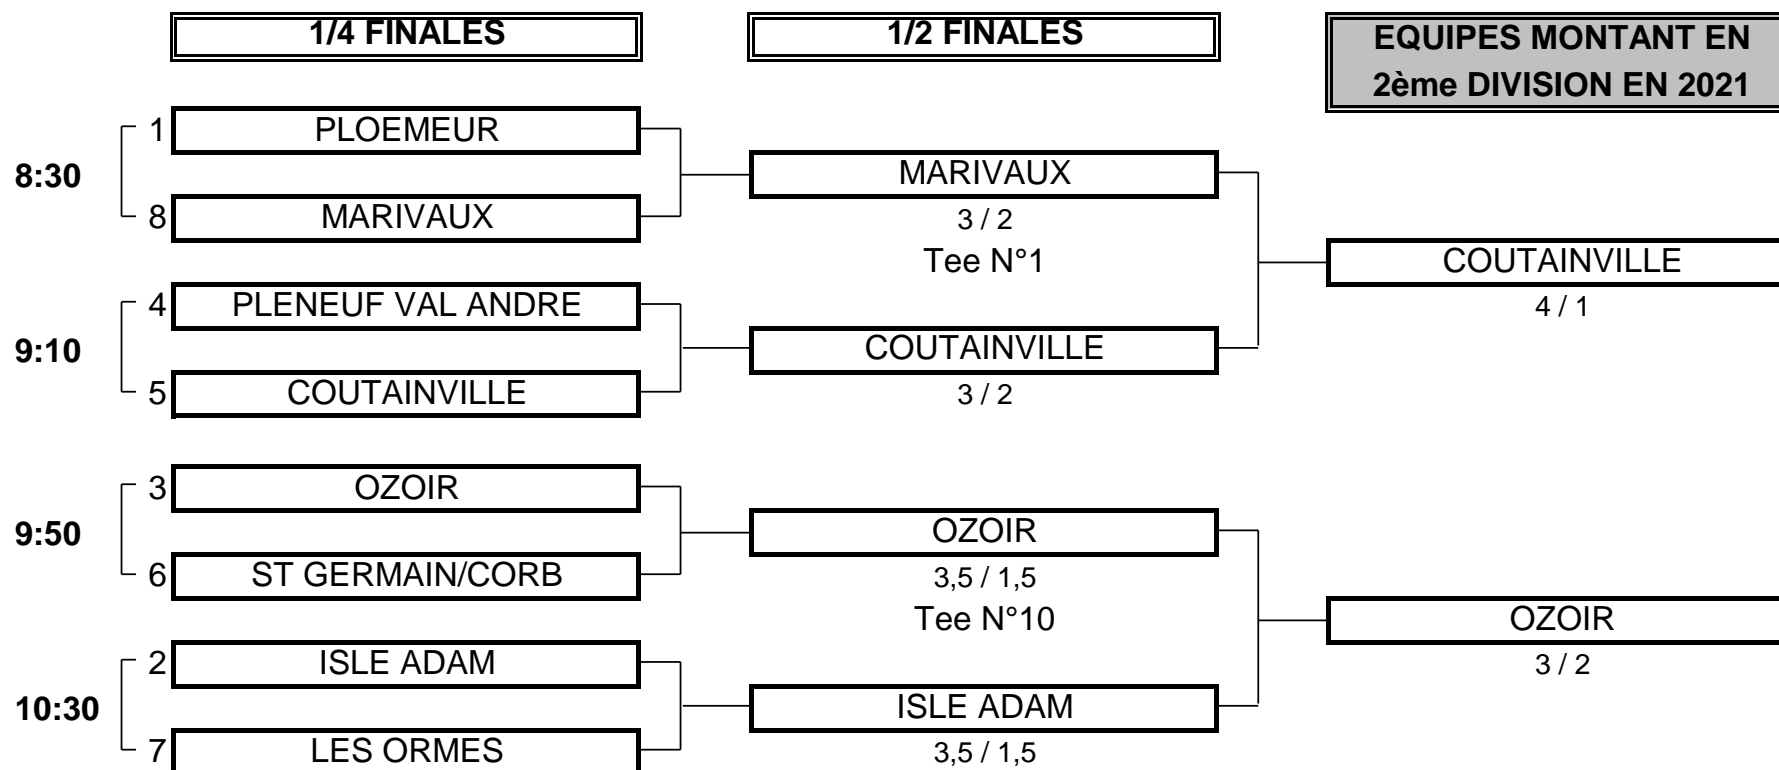

CHAMPIONNAT DE FRANCE PAR EQUIPES SENIORS 2020

3ème DIVISION "A" MESSIEURS

Du 24 au 27 Septembre - Golf du Havre

PHASE FINALE MATCH PLAY

CHAMPIONNAT DE FRANCE PAR EQUIPES SENIORS 2020
3ème DIVISION "A" MESSIEURS
Du 24 au 27 Septembre - Golf du Havre