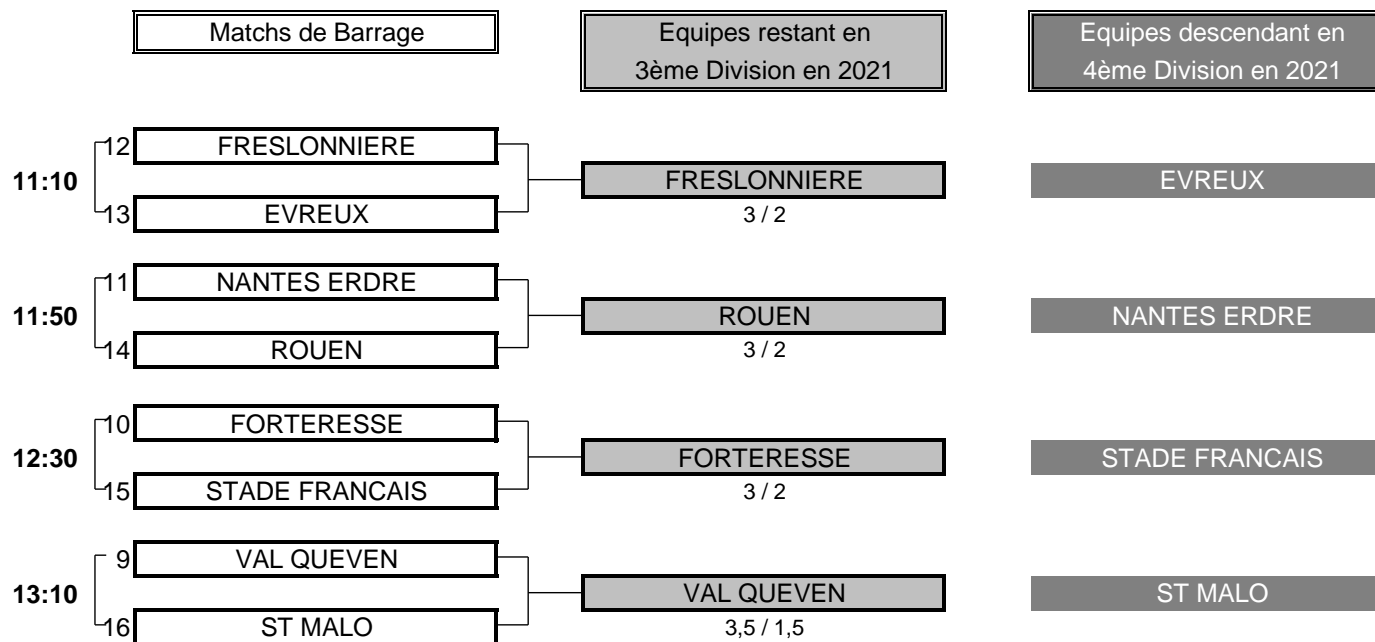

CHAMPIONNAT DE FRANCE PAR EQUIPES SENIORS 2020

3ème DIVISION "A" MESSIEURS

Du 24 au 27 Septembre - Golf du Havre

BARRAGES