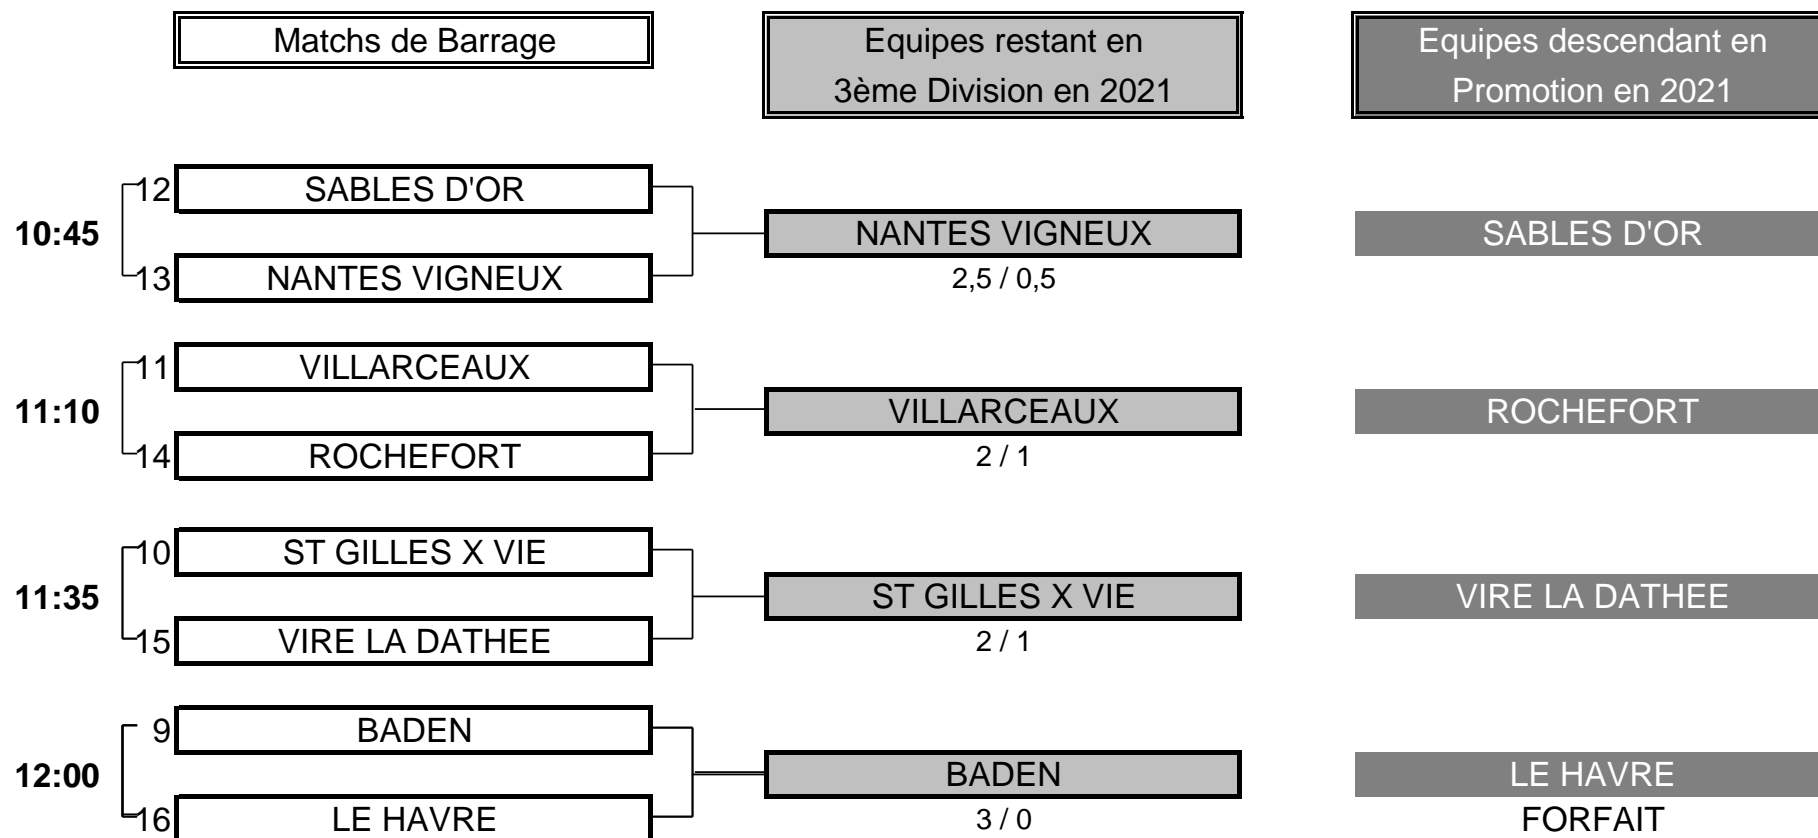

Résultat final: PARIS INT. G.C. bat L'ODET

CHAMPIONNAT DE FRANCE PAR EQUIPES SENIORS 2020

3ème DIVISION "A" DAMES

Du 24 au 27 Septembre - Golf de Rhuys Kerver

BARRAGES

CHAMPIONNAT DE FRANCE PAR EQUIPES SENIORS 2020
3ème DIVISION "A" DAMES
Du 24 au 27 Septembre - Golf de Rhuys Kerver