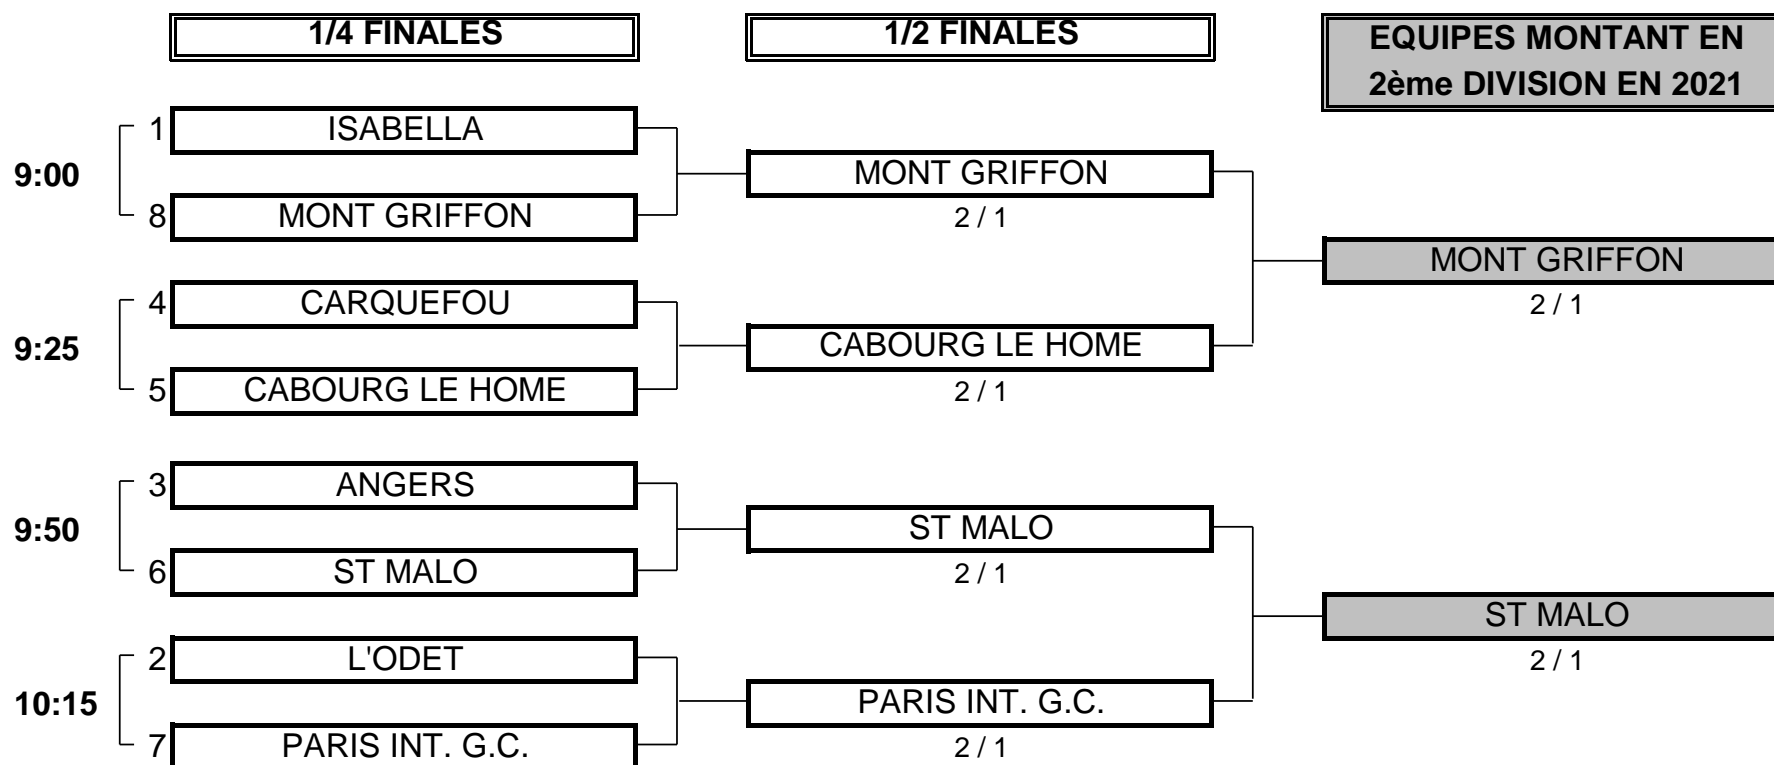

CHAMPIONNAT DE FRANCE PAR EQUIPES SENIORS 2020

3ème DIVISION "A" DAMES

Du 24 au 27 Septembre - Golf de Rhuy's Kerver

PHASE FINALE MATCH PLAY

CHAMPIONNAT DE FRANCE PAR EQUIPES SENIORS 2020
3ème DIVISION "A" DAMES
Du 24 au 27 Septembre - Golf de Rhuys Kerver