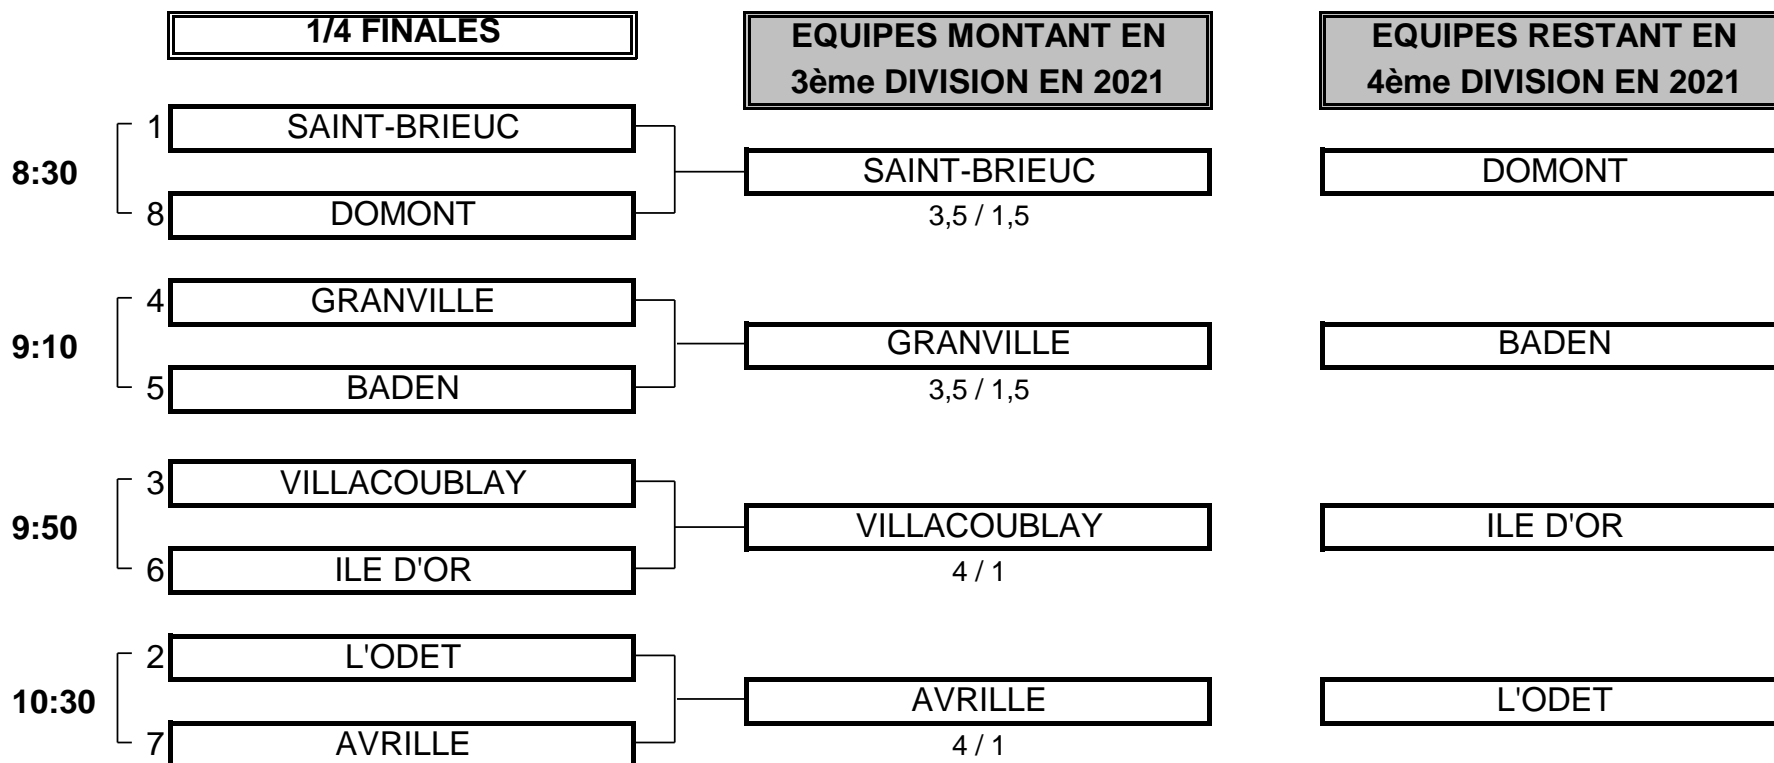

CHAMPIONNAT DE FRANCE PAR EQUIPES SENIORS 2020

4ème DIVISION "A" MESSIEURS

Du 25 au 27 Septembre - Golf des Sables d'Or

PHASE FINALE MATCH PLAY

CHAMPIONNAT DE FRANCE PAR EQUIPES SENIORS 2020
4ème DIVISION "A" MESSIEURS
Du 25 au 27 Septembre - Golf des Sables d'Or