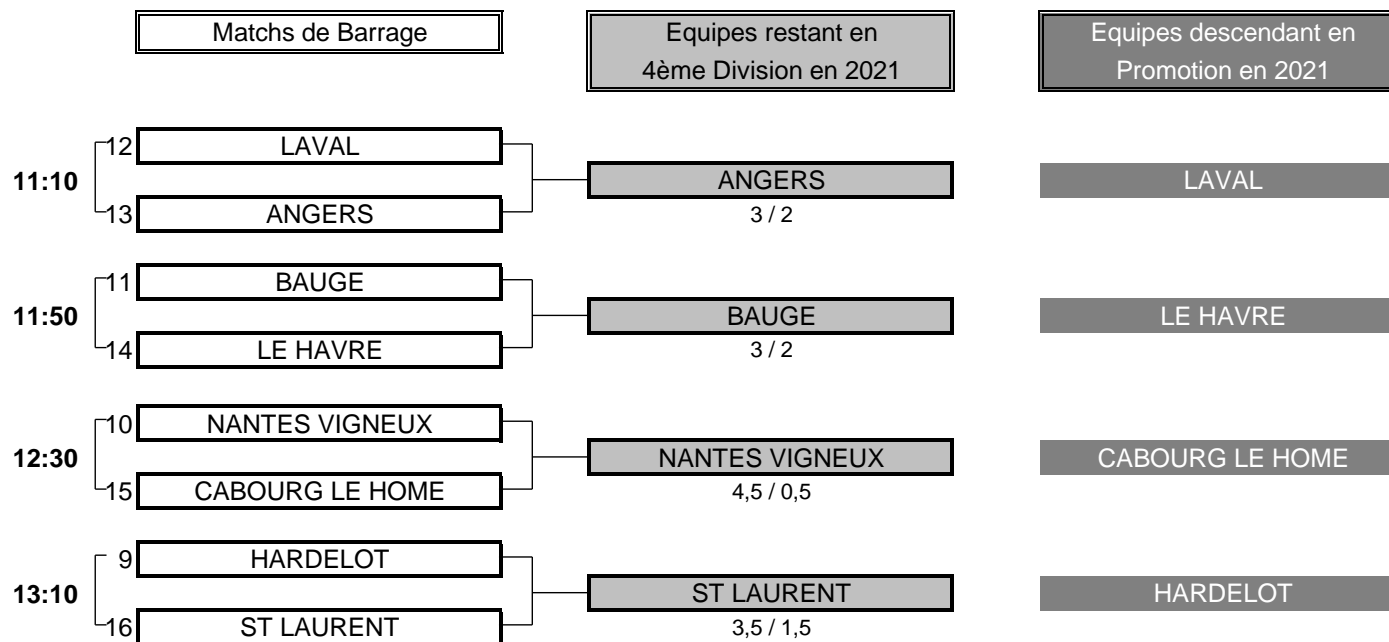

Résultat final: AVRILLE bat L'ODET

CHAMPIONNAT DE FRANCE PAR EQUIPES SENIORS 2020

4ème DIVISION "A" MESSIEURS

Du 25 au 27 Septembre - Golf des Sables d'Or

BARRAGES

CHAMPIONNAT DE FRANCE PAR EQUIPES SENIORS 2020