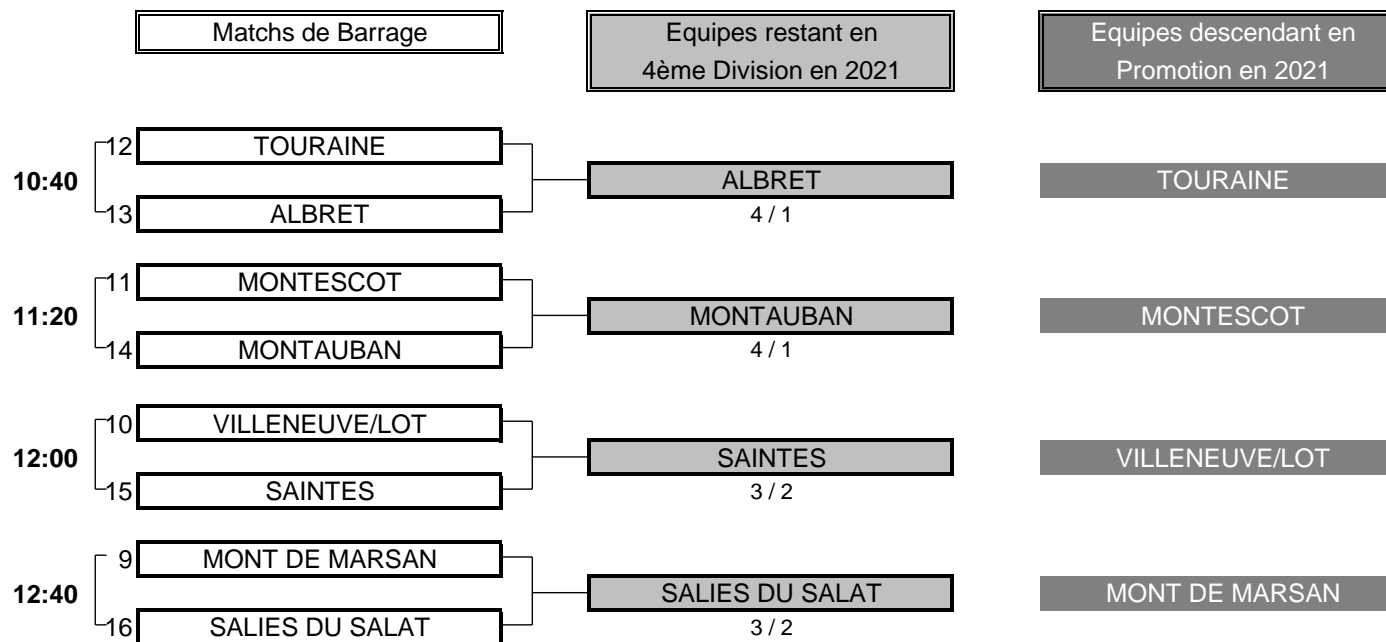

CHAMPIONNAT DE FRANCE PAR EQUIPES SENIORS 2020
4ème DIVISION "C" MESSIEURS
Du 25 au 27 Septembre - Golf de Mazamet la Barouge

1/4 DE FINALE N°4

CLUB: CAP D'AGDE		CLUB: VIGIERS				
EQUIPIERS		FOURSOME		EQUIPIERS		
Heures	Points	Score	Points			
10:00	TORRES François 5,8	1	5 et 4	0	LETOCART Claude 13,3	
	GRIMAL Didier 8,1				BOUCHER Stephane 8,7	
EQUIPIERS		SIMPLES		EQUIPIERS		
Heures	Points	Score	Points			
10:08	AUDINOS Laurent -0,3	1	3 et 2	0	MASTANTUONO Henri 4,9	
10:15	GOUDARD Claude 4,9	1	2 et 1	0	DENIS Yves 5,8	
10:22	LOPEZ Alain 4,6	0,5	esq	0,5	HUTEAU Frederic 6,7	
10:29	LARSEN Soren 7,2	0,5	esq	0,5	GIPOULOU Alain 6,6	
		4,0	TOTAL POINTS	1,0		
Résultat final: CAP D'AGDE bat VIGIERS						

CHAMPIONNAT DE FRANCE PAR EQUIPES SENIORS 2020

4ème DIVISION "C" MESSIEURS

Du 25 au 27 Septembre - Golf de Mazamet la Barouge

BARRAGES

CHAMPIONNAT DE FRANCE PAR EQUIPES SENIORS 2020
4ème DIVISION "C" MESSIEURS
Du 25 au 27 Septembre - Golf de Mazamet la Barouge