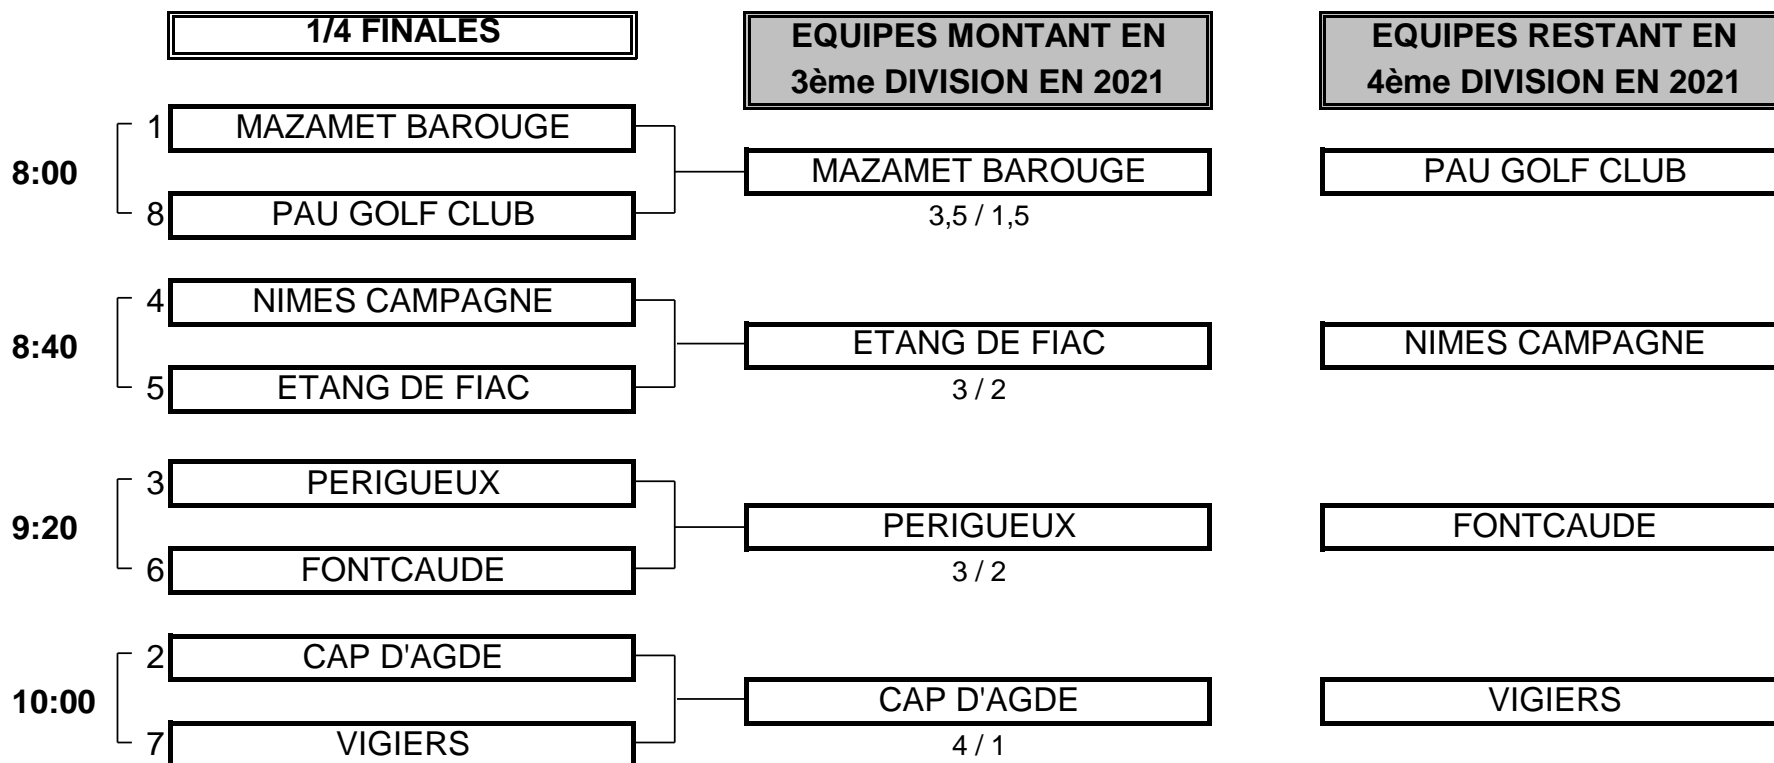

CHAMPIONNAT DE FRANCE PAR EQUIPES SENIORS 2020

4ème DIVISION "C" MESSIEURS

Du 25 au 27 Septembre - Golf de Mazamet la Barouge

PHASE FINALE MATCH PLAY

CHAMPIONNAT DE FRANCE PAR EQUIPES SENIORS 2020
4ème DIVISION "C" MESSIEURS
Du 25 au 27 Septembre - Golf de Mazamet la Barouge