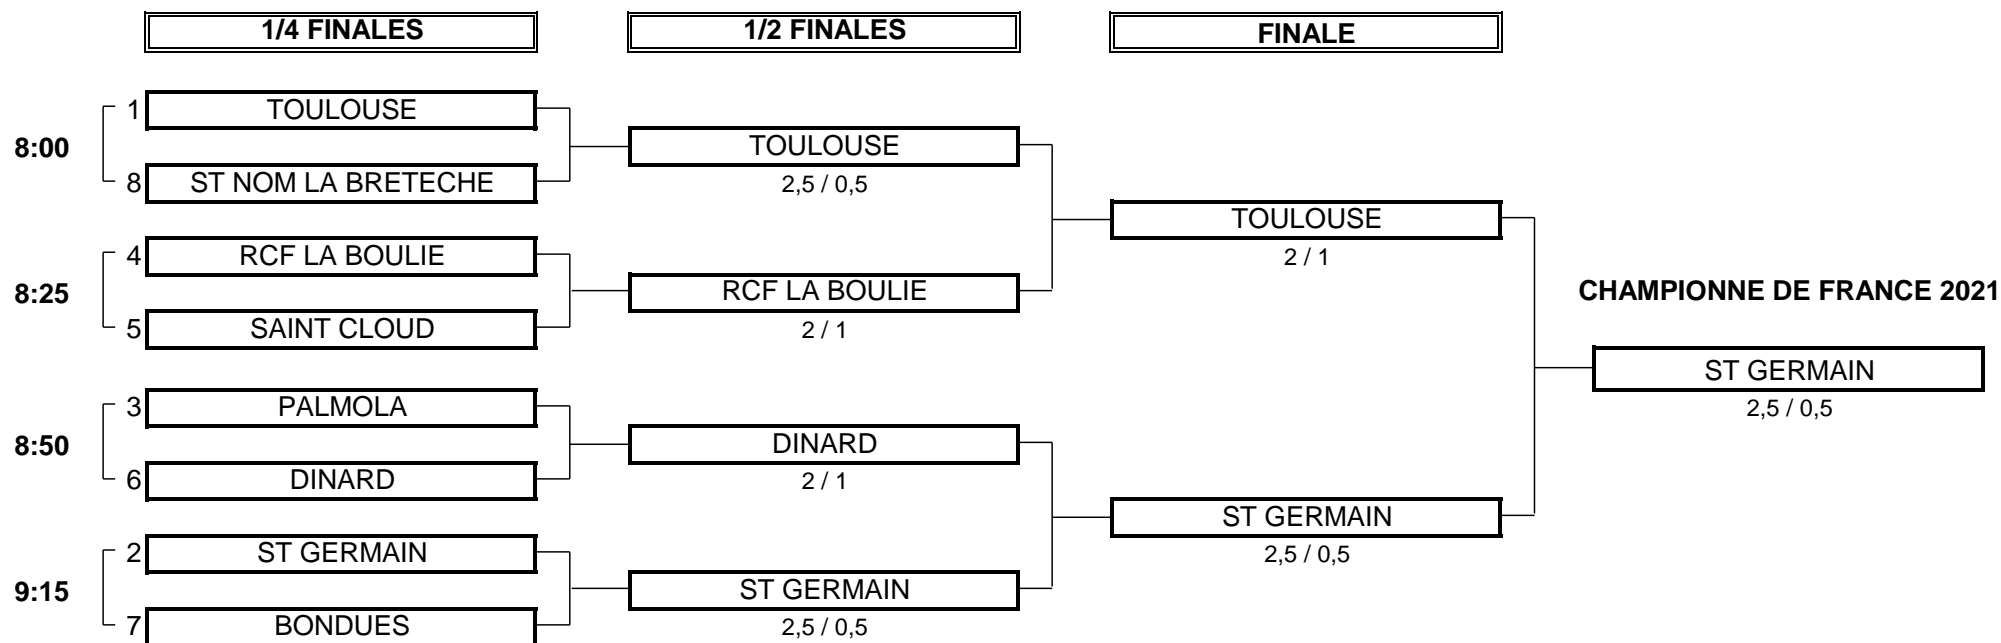

CHAMPIONNAT DE FRANCE PAR EQUIPES MID-AMATEURS 2021

1ère DIVISION DAMES Trophée Cotnareanu

Du 24 au 27 Juin - Golf de Mérignies

PHASE FINALE MATCH PLAY

CHAMPIONNAT DE FRANCE PAR EQUIPES MID-AMATEURS 2021
1ère DIVISION DAMES Trophée Cotnareau
Du 24 au 27 Juin - Golf de Mérignies