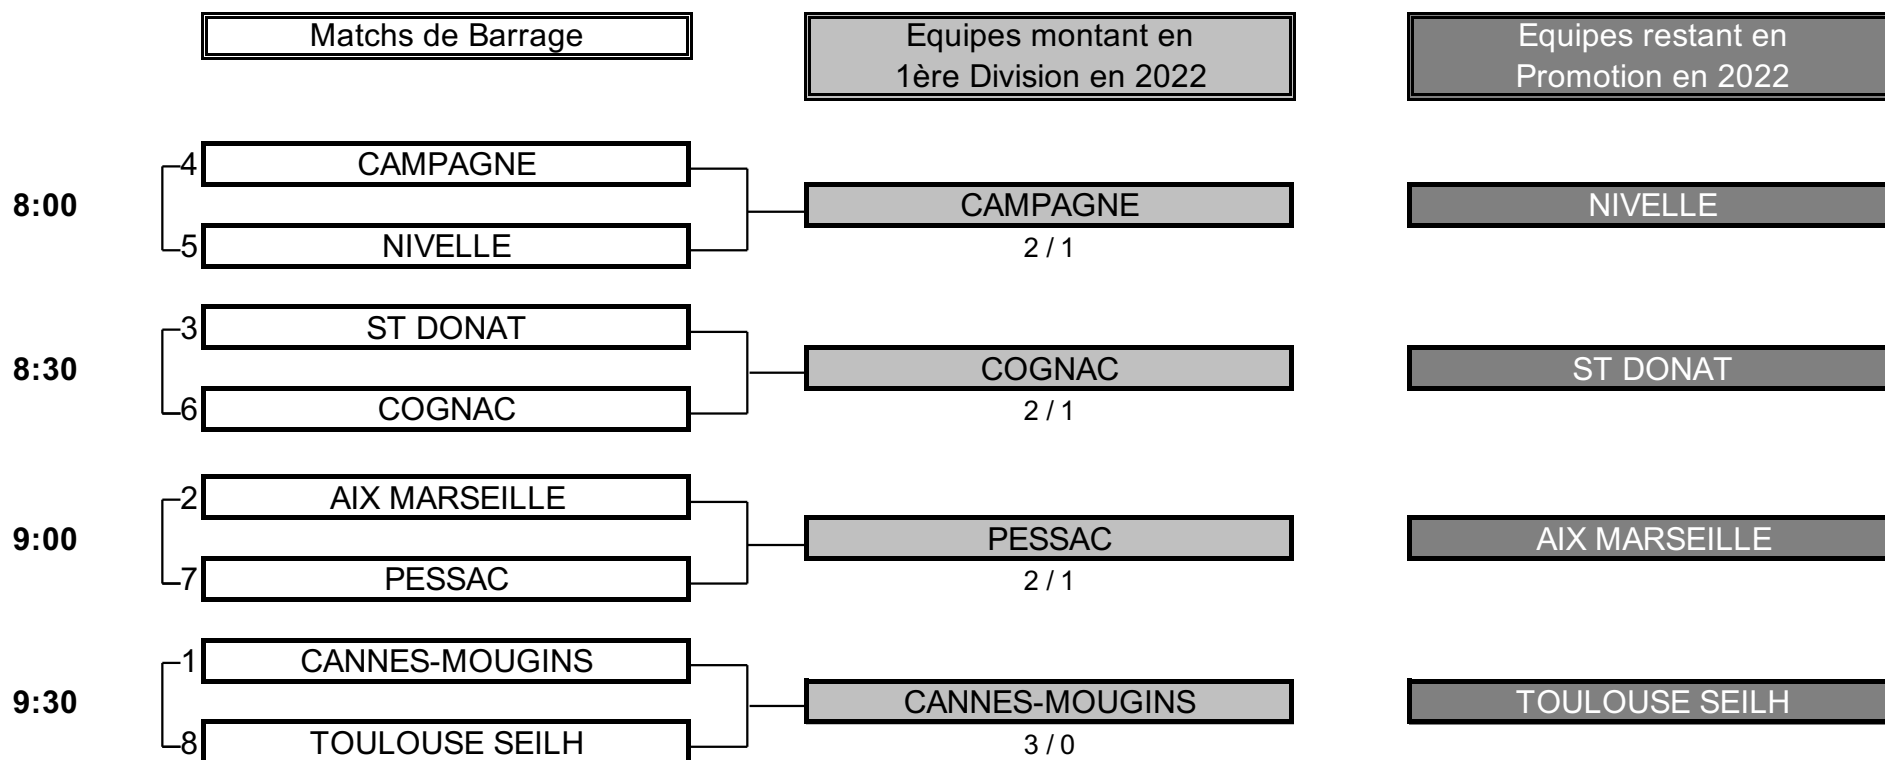

CHAMPIONNAT DE FRANCE PAR EQUIPES U16 FILLES 2021

Promotion "B"

Du 15 au 17 Juillet - Golf Grand Rodez

PHASE FINALE MATCH PLAY

CHAMPIONNAT DE FRANCE PAR EQUIPES U16 FILLES 2021

Promotion "B"

Du 15 au 17 Juillet - Golf Grand Rodez