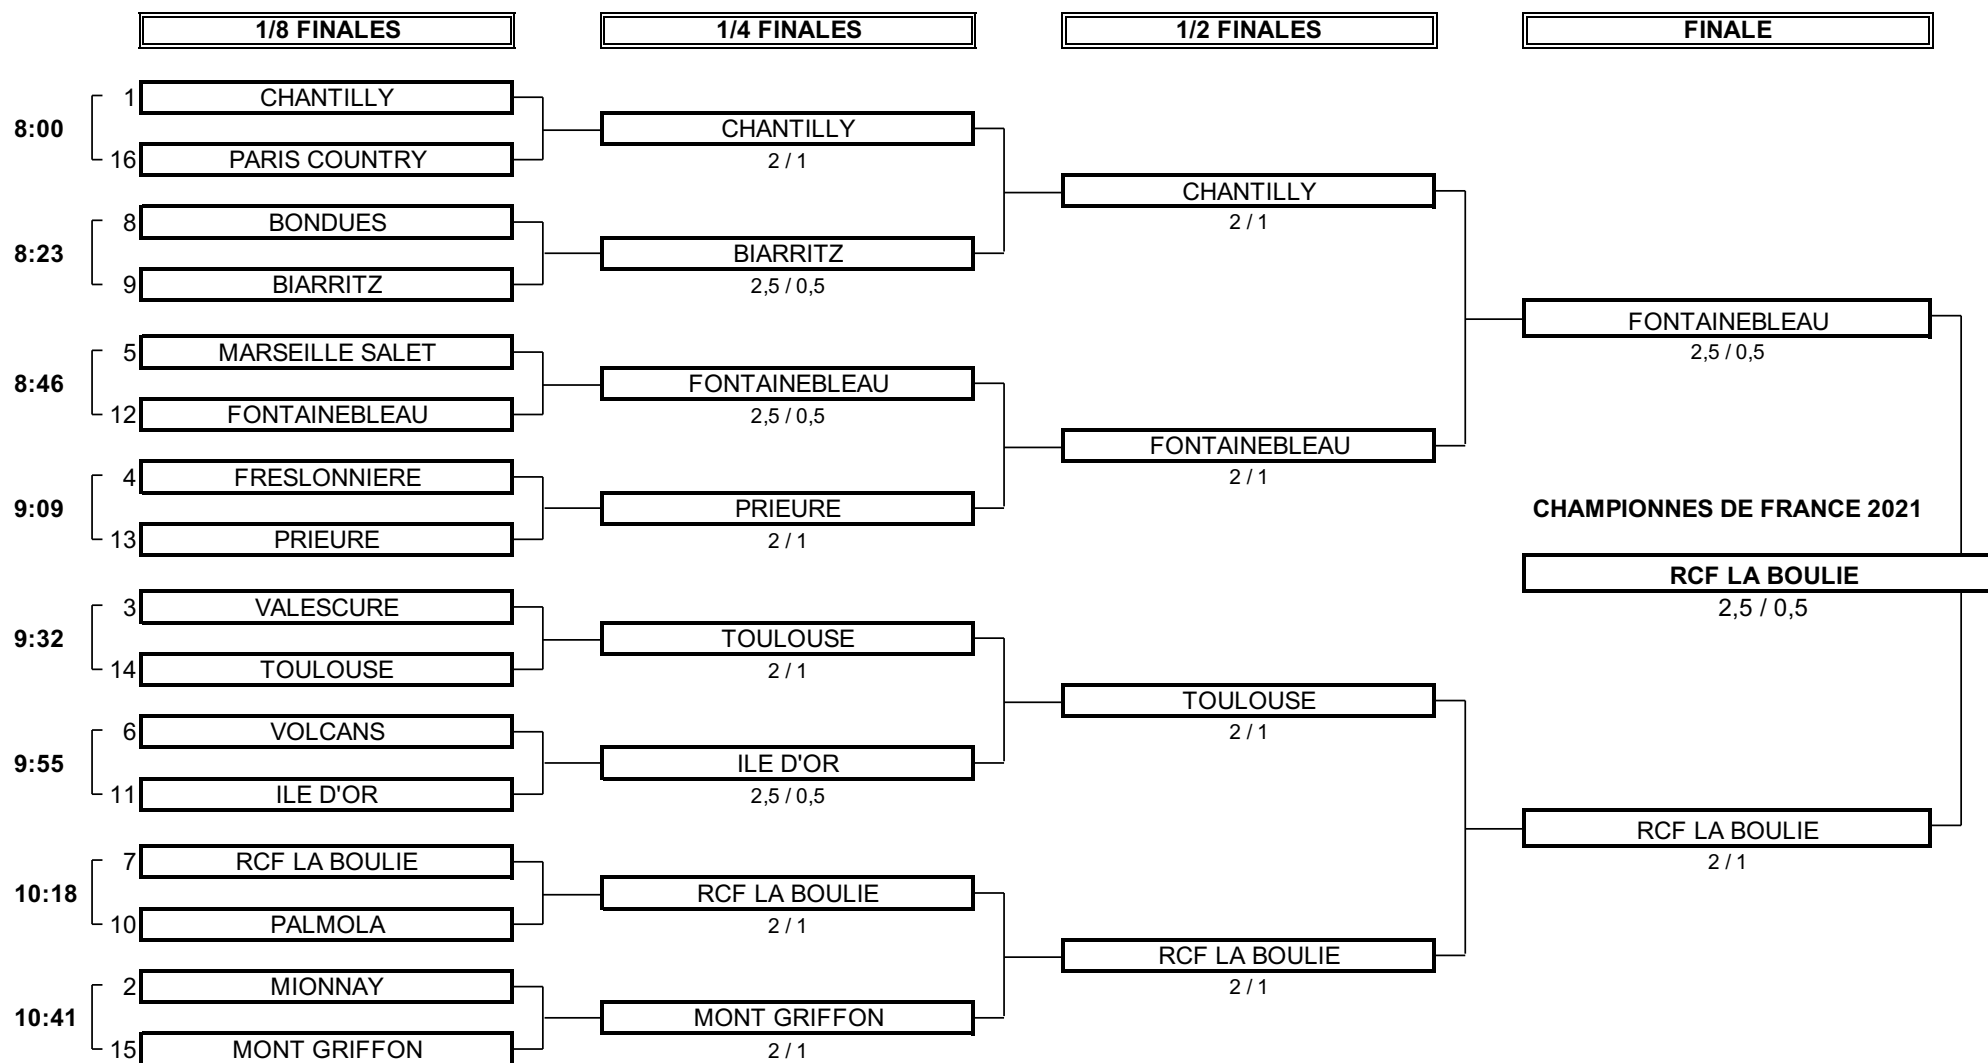

CHAMPIONNAT DE FRANCE PAR EQUIPES U16 FILLES 2021

1ère Division - Trophée Brigitte Varangot

Du 15 au 18 Juillet - Golf Club Toulouse

PHASE FINALE MATCH PLAY

CHAMPIONNAT DE FRANCE PAR EQUIPES U16 FILLES 2021