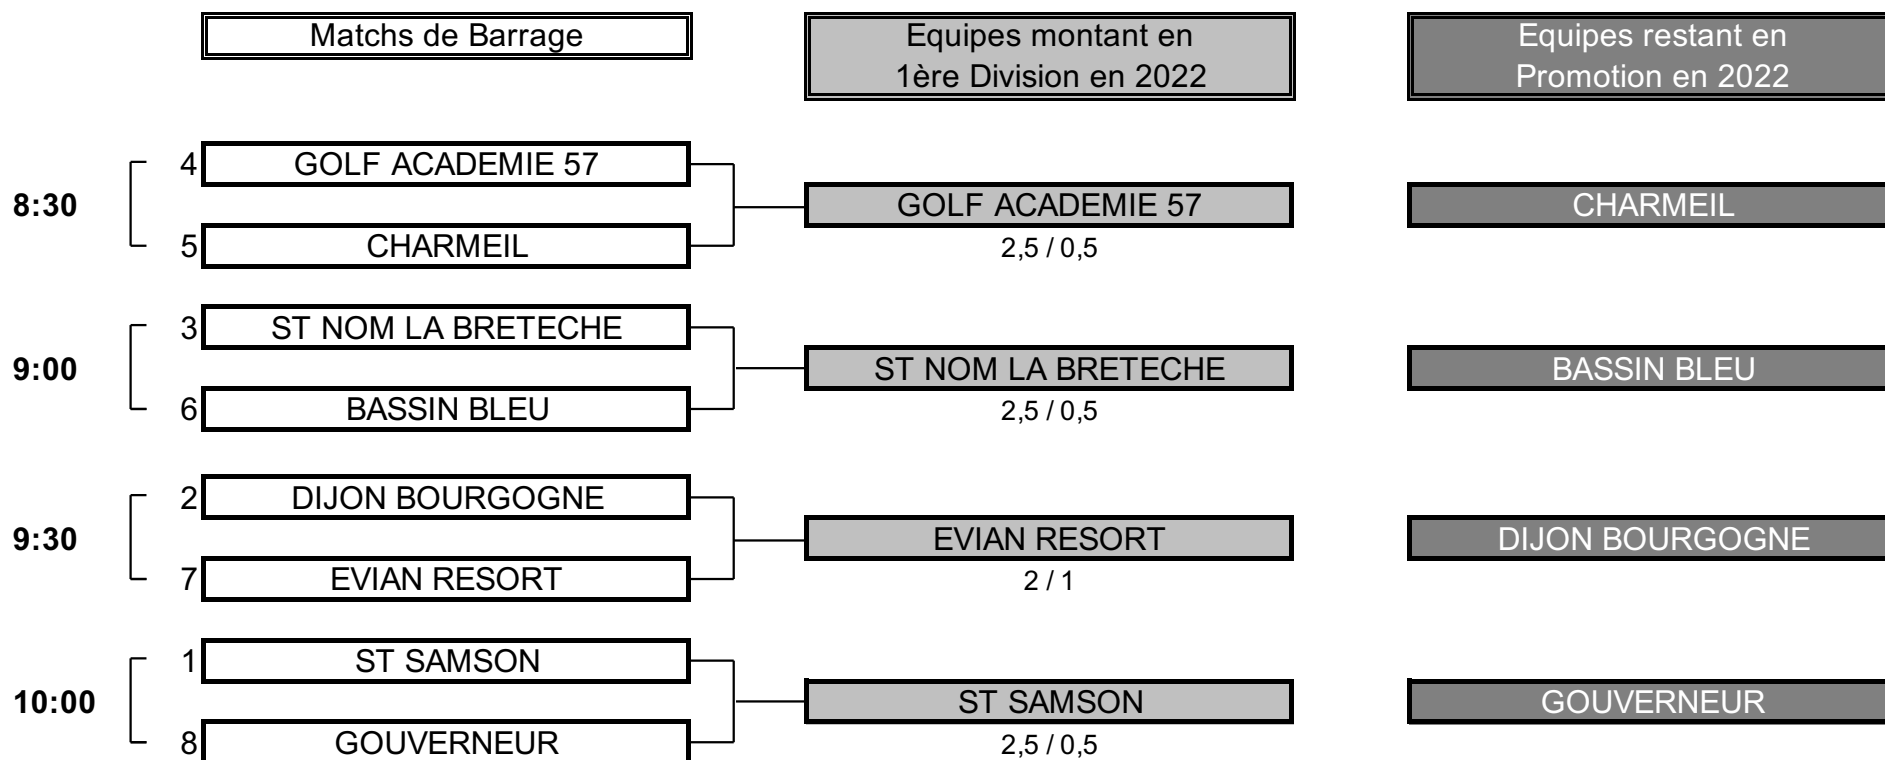

CHAMPIONNAT DE FRANCE PAR EQUIPES U16 FILLES 2021

Division Promotion "A"

Du 15 au 17 Juillet - Golf Dijon Bourgogne

PHASE FINALE MATCH PLAY

CHAMPIONNAT DE FRANCE PAR EQUIPES U16 FILLES 2021

Division Promotion "A"